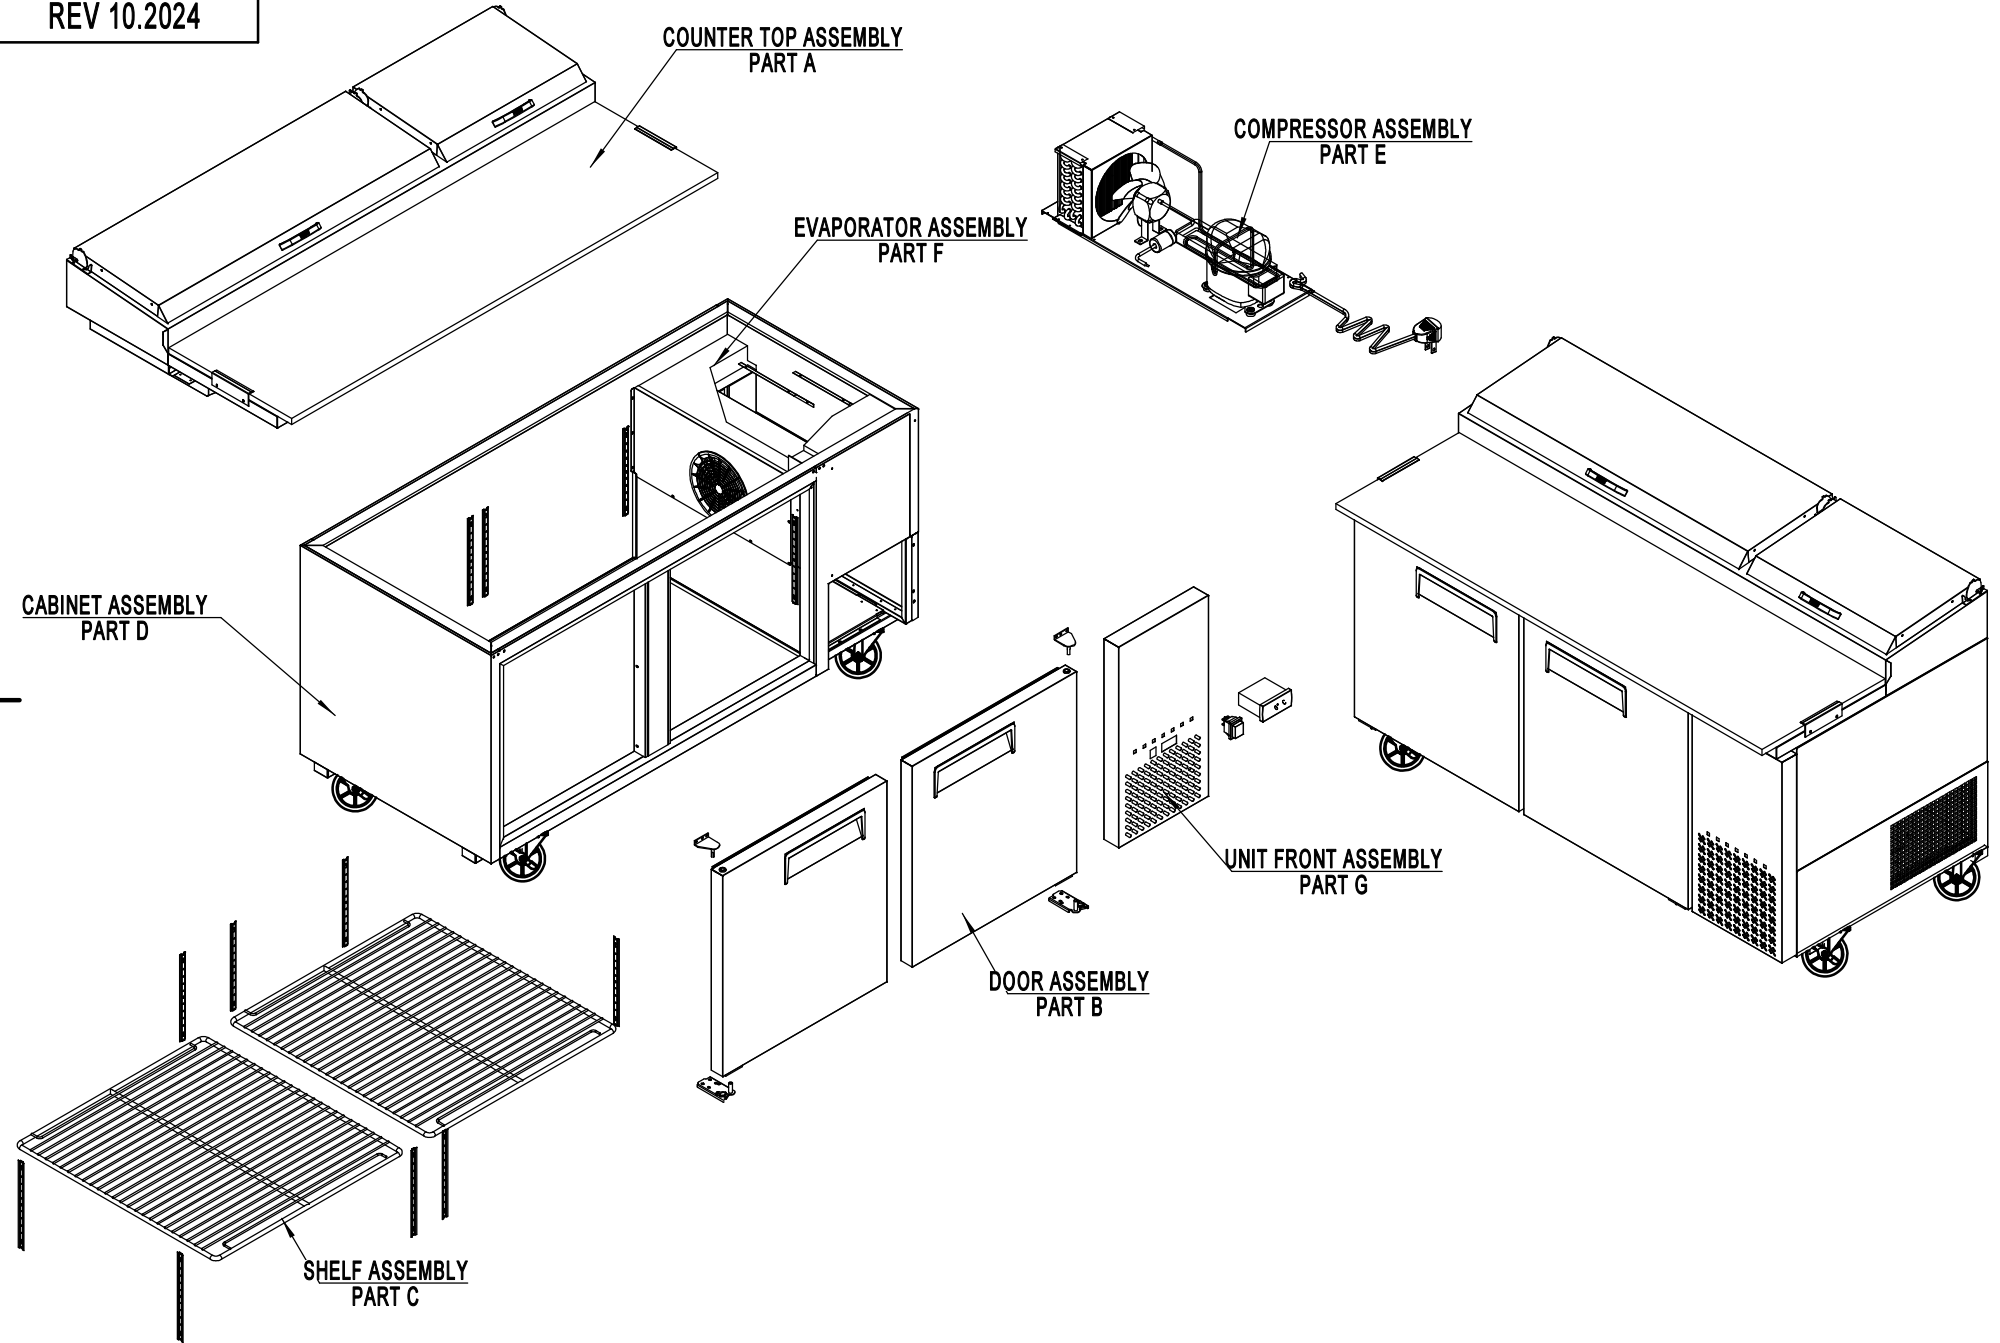

MPF8202GR

REV 10.2024

COUNTER TOP ASSEMBLY
PART A

EVAPORATOR ASSEMBLY
PART F

COMPRESSOR ASSEMBLY
PART E

CABINET ASSEMBLY
PART D

UNIT FRONT ASSEMBLY
PART G

DOOR ASSEMBLY
PART B

SHELF ASSEMBLY
PART C

MPF8202GR-CTA

REV 10.2024

12	82032903	Lid Right Hinge	1
11	MPF8202AJ02	Right Lid	1
10	82032901	Lid Middle Hinge	1
9	MPF8202AJ01	Left Lid	1
8.2	82011915	Lid Spacer	8
8.1	B0502160	Lid Screw	8
8	W0503008	Lid M4 Nut	8
7	82032902	Lid Left Hinge	1
6	82021702	Air Deflector	1
5	82021703	Pan Base Tray	1
4	82021701	Stack Duct	1
3	W0499216	Chopping Board	1
2	82012701	Chopping Board Bracket	2
1	MPF8202FF01	Counter Top Assembly	1
No.	Part #	Part Name	Qty

MPF8202GR-DA

REV 10.2024

10	W0604028	Bottom Right Hinge	1
9	MPF8202FC02	Right Door Assembly	1
8	W0604026	Top Right Hinge	1
7	W0404565	Door Gasket	2
6	W0604027	Top Left Hinge	1
5	W0409845	Top Door Shaft Sleeve	2
4	W0604922	Door Spring Bar	2
3	W0409843	Bottom Door Shaft Sleeve	2
2	W0604029	Bottom Left Hinge	1
1	MPF8202FC01	Left Door Assembly	1
No.	Part #	Part Name	Qty