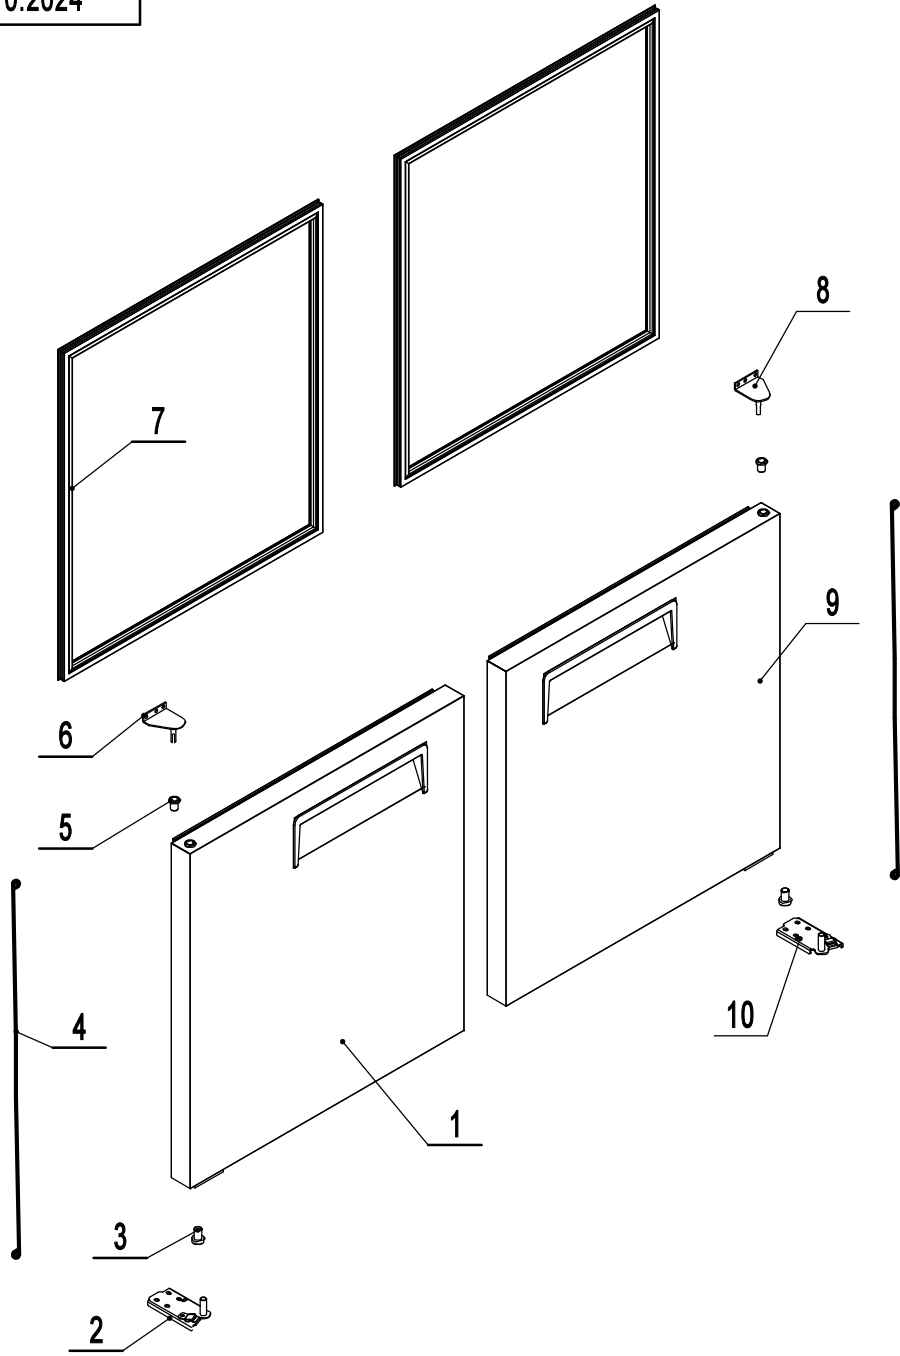

SHELF ASSEMBLY
PART C

MPF8202GR-CTA

REV 10.2024

12	82032903	Lid Right Hinge	1
11	MPF8202AJ02	Right Lid	1
10	82032901	Lid Middle Hinge	1
9	MPF8202AJ01	Left Lid	1
8.2	82011915	Lid Spacer	8
8.1	B0502160	Lid Screw	8
8	W0503008	Lid M4 Nut	8
7	82032902	Lid Left Hinge	1
6	82021702	Air Deflector	1
5	82021703	Pan Base Tray	1
4	82021701	Stack Duct	1
3	W0499216	Chopping Board	1
2	82012701	Chopping Board Bracket	2
1	MPF8202FF01	Counter Top Assembly	1
No.	Part #	Part Name	Qty

MPF8202GR-DA

REV 10.2024

10	W0604028	Bottom Right Hinge	1
9	MPF8202FC02	Right Door Assembly	1
8	W0604026	Top Right Hinge	1
7	W0404565	Door Gasket	2
6	W0604027	Top Left Hinge	1
5	W0409845	Top Door Shaft Sleeve	2
4	W0604922	Door Spring Bar	2
3	W0409843	Bottom Door Shaft Sleeve	2
2	W0604029	Bottom Left Hinge	1
1	MPF8202FC01	Left Door Assembly	1
No.	Part #	Part Name	Qty