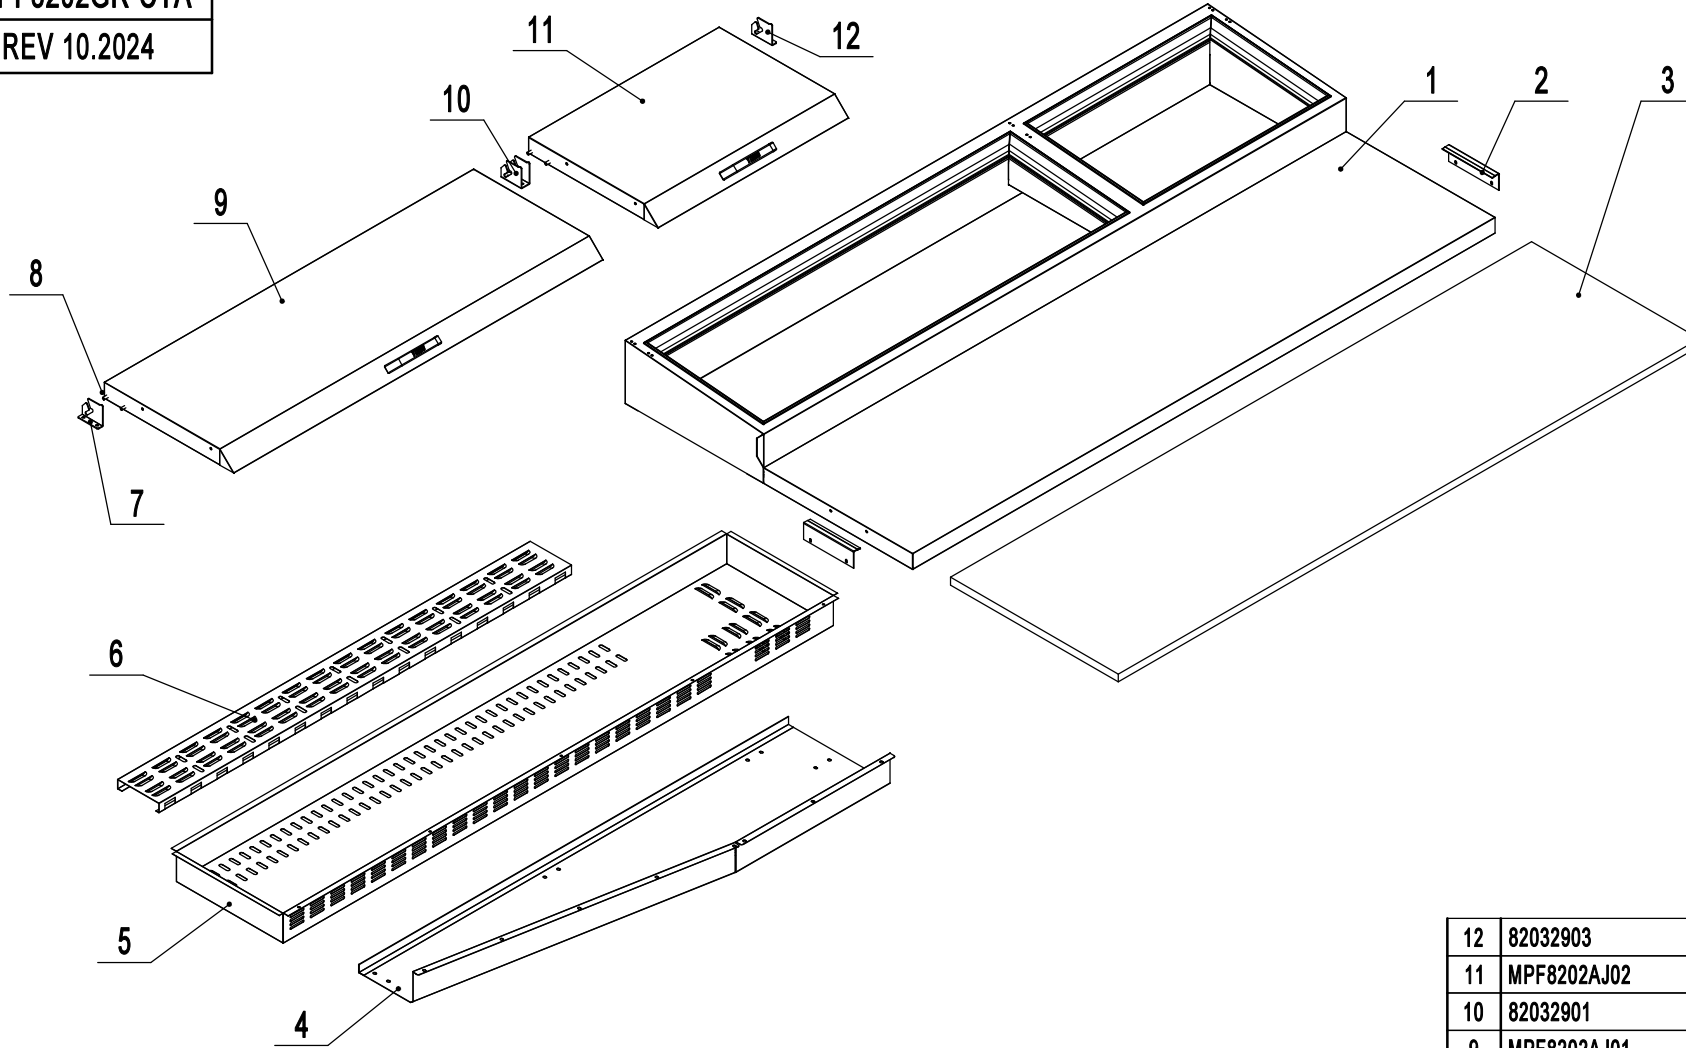

MPF8202GR

REV 10.2024

COUNTER TOP ASSEMBLY
PART A

EVAPORATOR ASSEMBLY
PART F

COMPRESSOR ASSEMBLY
PART E

CABINET ASSEMBLY
PART D

UNIT FRONT ASSEMBLY
PART G

DOOR ASSEMBLY
PART B

SHELF ASSEMBLY
PART C

MPF8202GR-CTA

REV 10.2024

12	82032903	Lid Right Hinge	1
11	MPF8202AJ02	Right Lid	1
10	82032901	Lid Middle Hinge	1
9	MPF8202AJ01	Left Lid	1
8.2	82011915	Lid Spacer	8
8.1	B0502160	Lid Screw	8
8	W0503008	Lid M4 Nut	8
7	82032902	Lid Left Hinge	1
6	82021702	Air Deflector	1
5	82021703	Pan Base Tray	1
4	82021701	Stack Duct	1
3	W0499216	Chopping Board	1
2	82012701	Chopping Board Bracket	2
1	MPF8202FF01	Counter Top Assembly	1
No.	Part #	Part Name	Qty