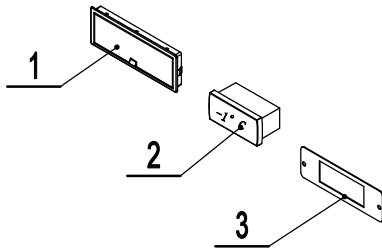

8410GR-CTA

REV 01.2025

4	MGF8410225000	Counter Top Assembly	#N/A	1
3	83032302	Controller Bracket	MSF8303112005430	1
2	W0302024	Controller Display	R03018000002	1
1	83021707	Controller Cover	#N/A	1
No.	Old Part #	New Part #	Part Name	Qty

8410GR-DA

REV 01.2025

10	W0604029	R06007000046	Bottom Left Hinge	1
9	MGF8403221000	#N/A	Left Door Assembly	1
8	W0604027	R06007000044	Top Left Hinge	1
7	W0604026	R06007000043	Top Right Hinge	1
6	W0409845	R04011000091	Top Door Shaft Sleeve	2
5	W0404519	R04003000047	Door Gasket	2
4	W0604922	R06007000086	Door Spring Bar	2
3	W0604028	R06007000045	Bottom Right Hinge	1
2	W0409843	R04011000089	Bottom Door Shaft Sleeve	2
1	MGF8403221010	#N/A	Right Door Assembly	1
No.	Old Part #	New Part #	Part Name	Qty