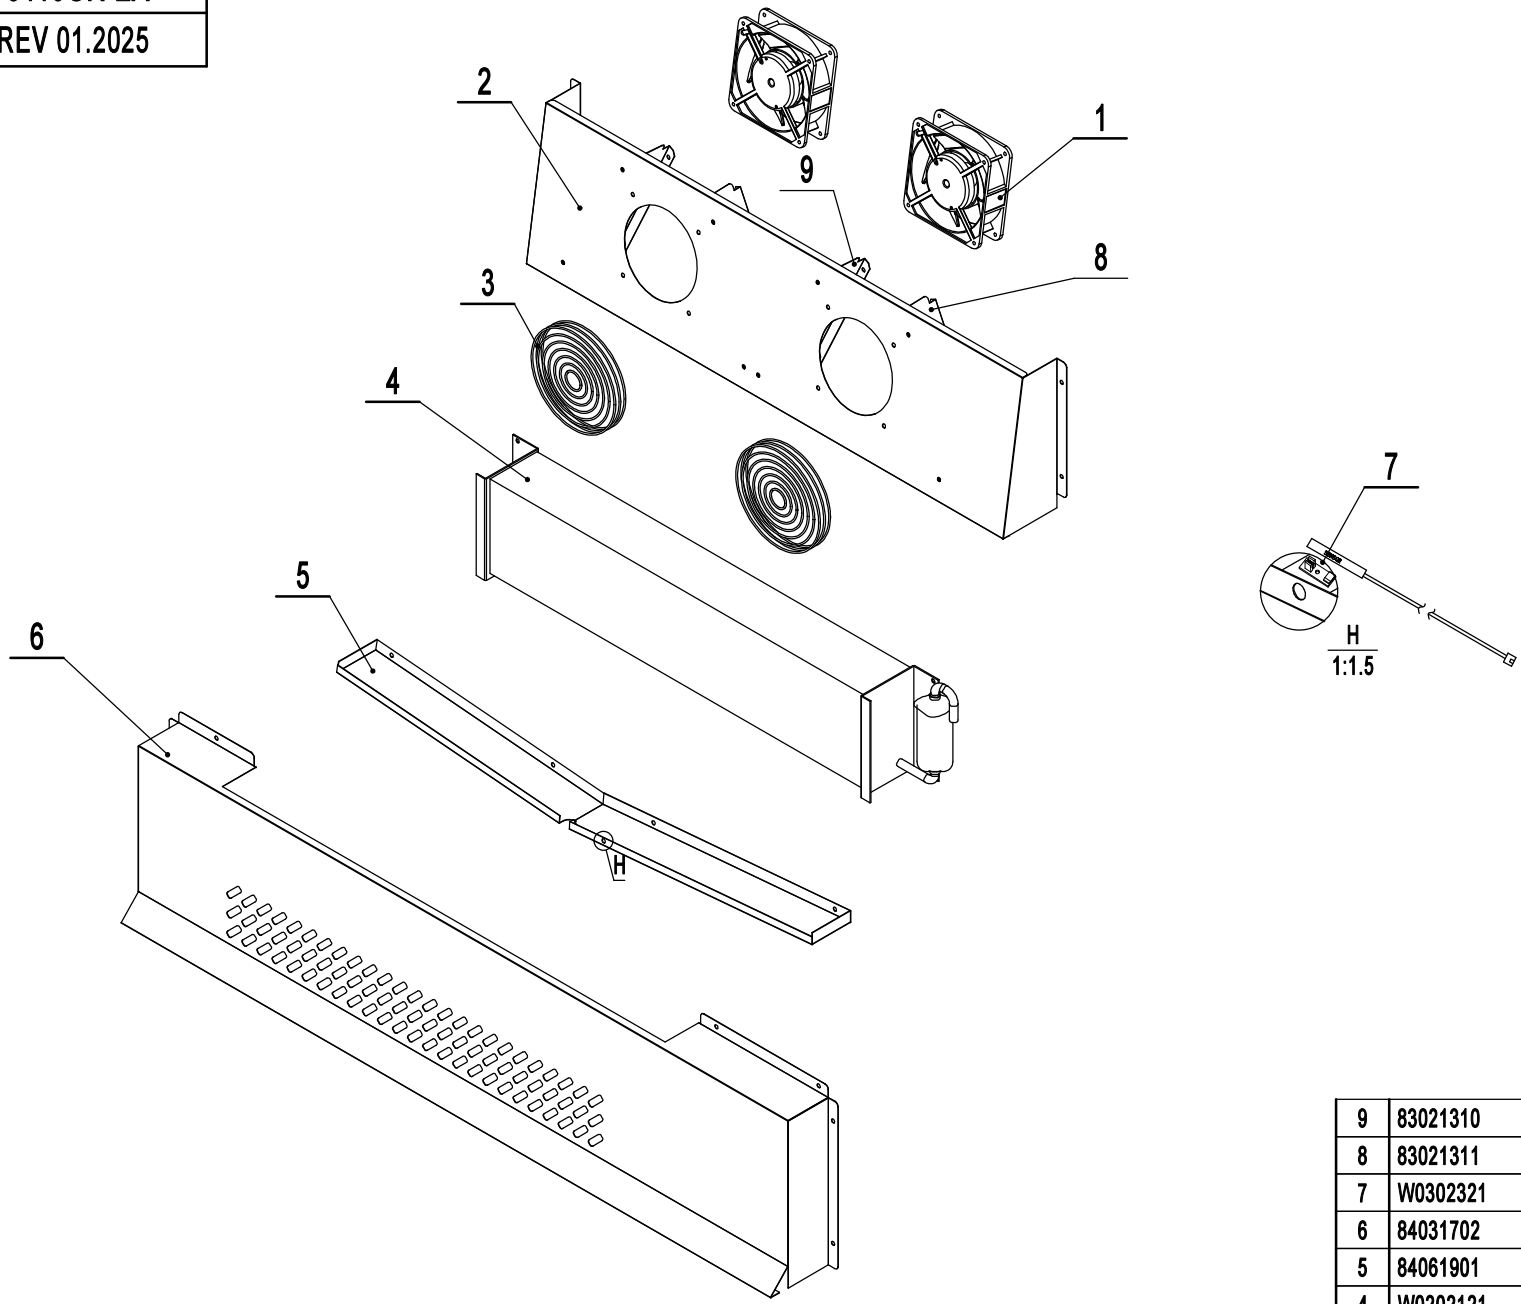

No.	Old Part #	New Part #	Part Name	Qty
-----	------------	------------	-----------	-----

8410GR-EA

REV 01.2025

9	83021310	#N/A	Evap Left Air Deflector	2
8	83021311	#N/A	Evap Right Air Deflector	2
7	W0302321	R03019000010	Room Temp White Probe	1
6	84031702	#N/A	Evap Cover	1
5	84061901	MGF8406104001430	Evap Drain Pan	1
4	W0202121	R02002000032	Evaporator	1
3	W0604065	R06005000008	Evap Fan Guard	2
2	83021308	#N/A	Evap Fan Shroud	1
1	R03001000138	#N/A	Evap Motor	2
No.	Old Part #	New Part #	Part Name	Qty