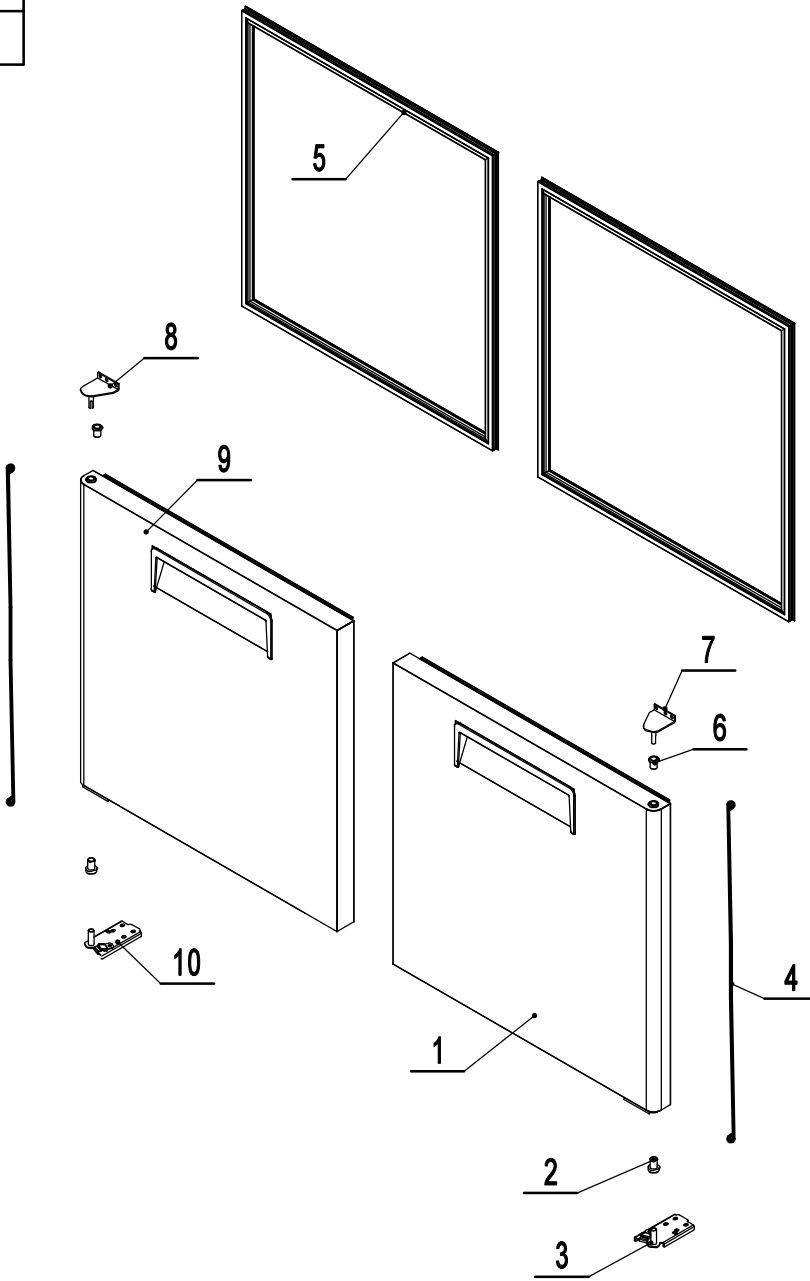

8410GR-DA

REV 01.2025

10	W0604029	R06007000046	Bottom Left Hinge	1
9	MGF8403221000	#N/A	Left Door Assembly	1
8	W0604027	R06007000044	Top Left Hinge	1
7	W0604026	R06007000043	Top Right Hinge	1
6	W0409845	R04011000091	Top Door Shaft Sleeve	2
5	W0404519	R04003000047	Door Gasket	2
4	W0604922	R06007000086	Door Spring Bar	2
3	W0604028	R06007000045	Bottom Right Hinge	1
2	W0409843	R04011000089	Bottom Door Shaft Sleeve	2
1	MGF8403221010	#N/A	Right Door Assembly	1
No.	Old Part #	New Part #	Part Name	Qty