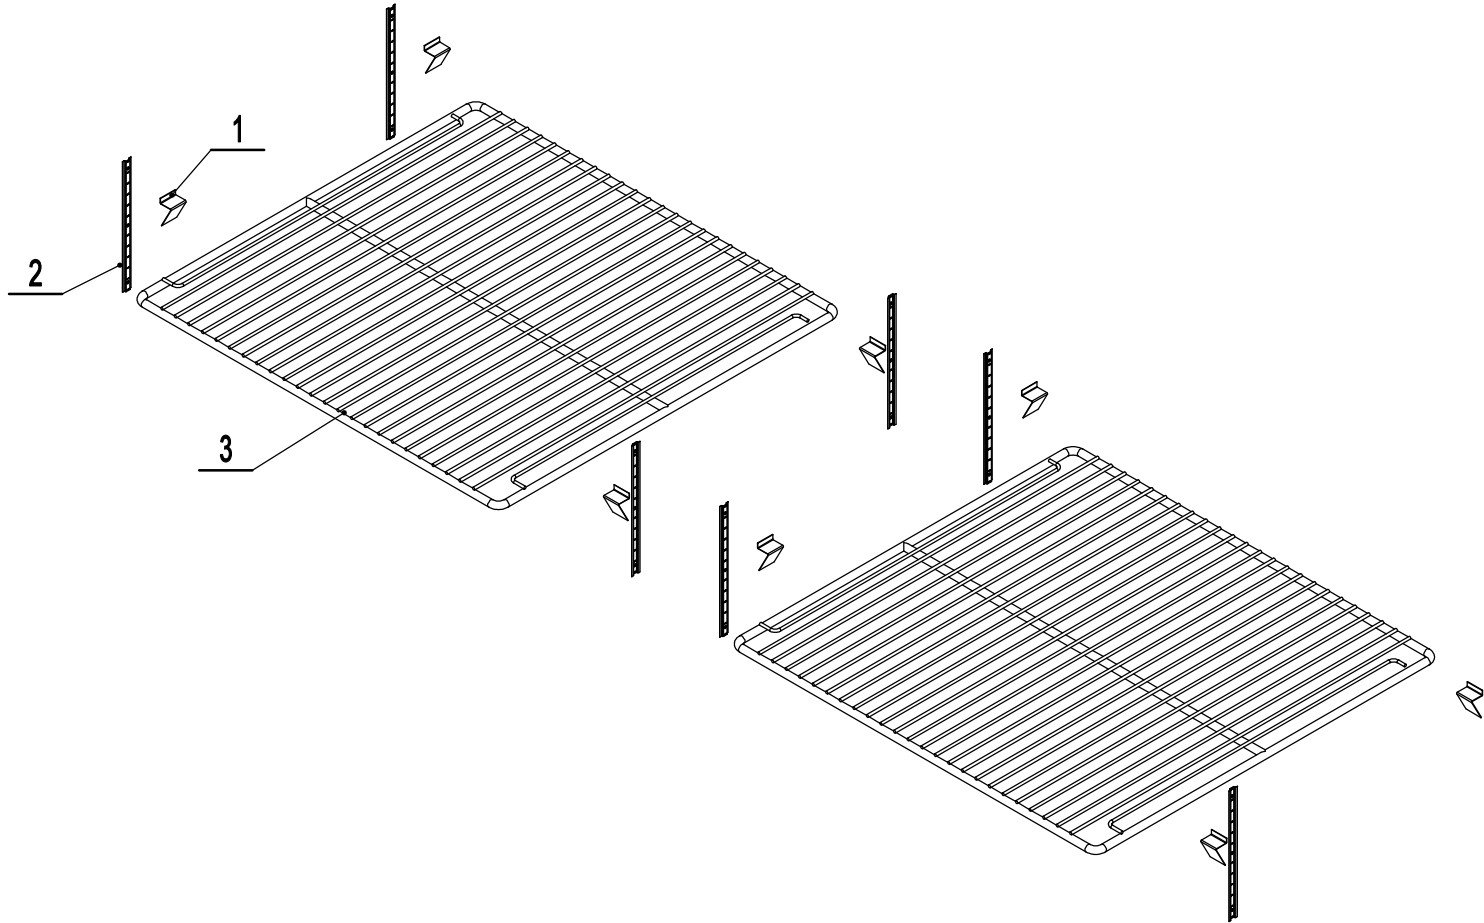

8409GR-SA

REV 01.2025

3	W0402171	R06004000009	Shelf	2
2	24432012	QPL6749115001430	Shelf Pilaster	8
1	66490313	QPL6649115001410	Shelf Clip	8
No.	Old Part #	New Part #	Part Name	Qty