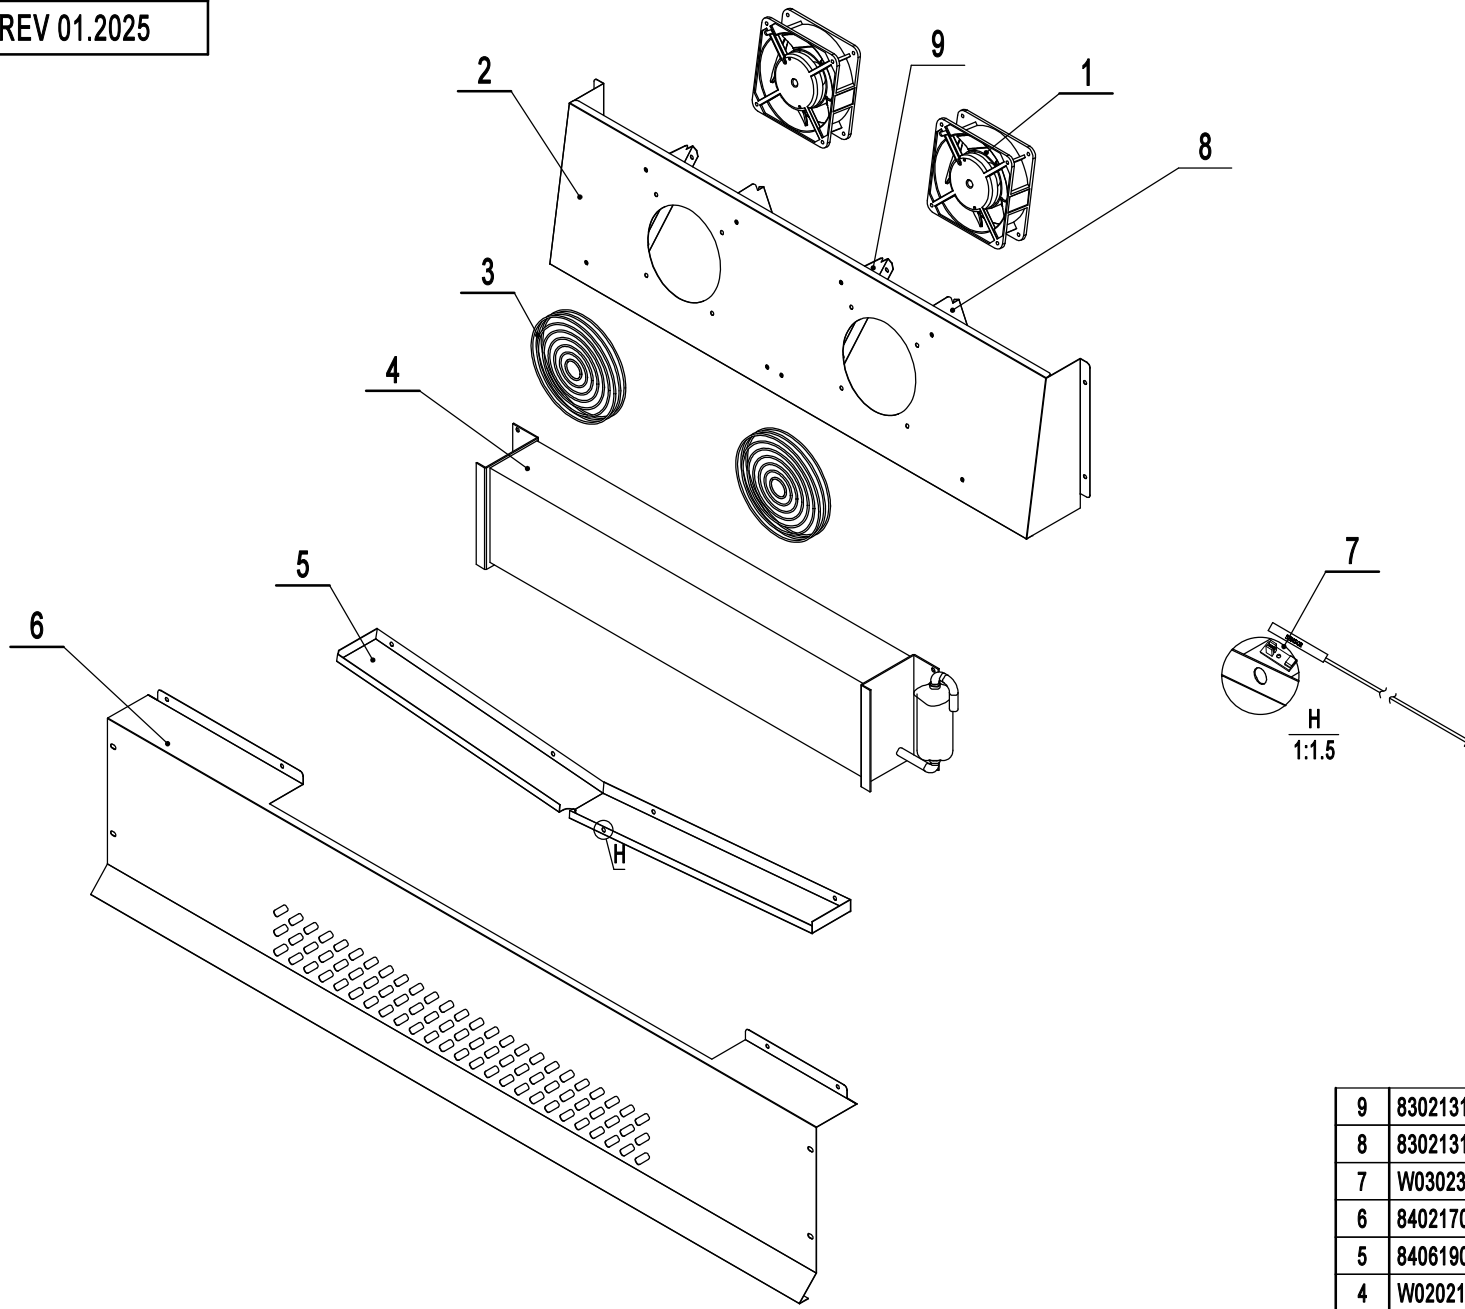

No.	Old Part #	New Part #	Part Name	Qty
-----	------------	------------	-----------	-----

8409GR-EA

REV 01.2025

9	83021310	#N/A	Evap Left Air Deflector	2
8	83021311	#N/A	Evap Right Air Deflector	2
7	W0302322	R03019000011	Room Temp White Probe	1
6	84021703	#N/A	Evap Cover	1
5	84061901	MGF8406104001430	Evap Drain Pan	1
4	W0202121	R02002000032	Evaporator	1
3	W0604065	R06005000008	Evap Fan Guard	2
2	83021308	#N/A	Evap Fan Shroud	1
1	R03001000138	#N/A	Evap Motor	2
<b>No.</b>	<b>Old Part #</b>	<b>New Part #</b>	<b>Part Name</b>	<b>Qty</b>