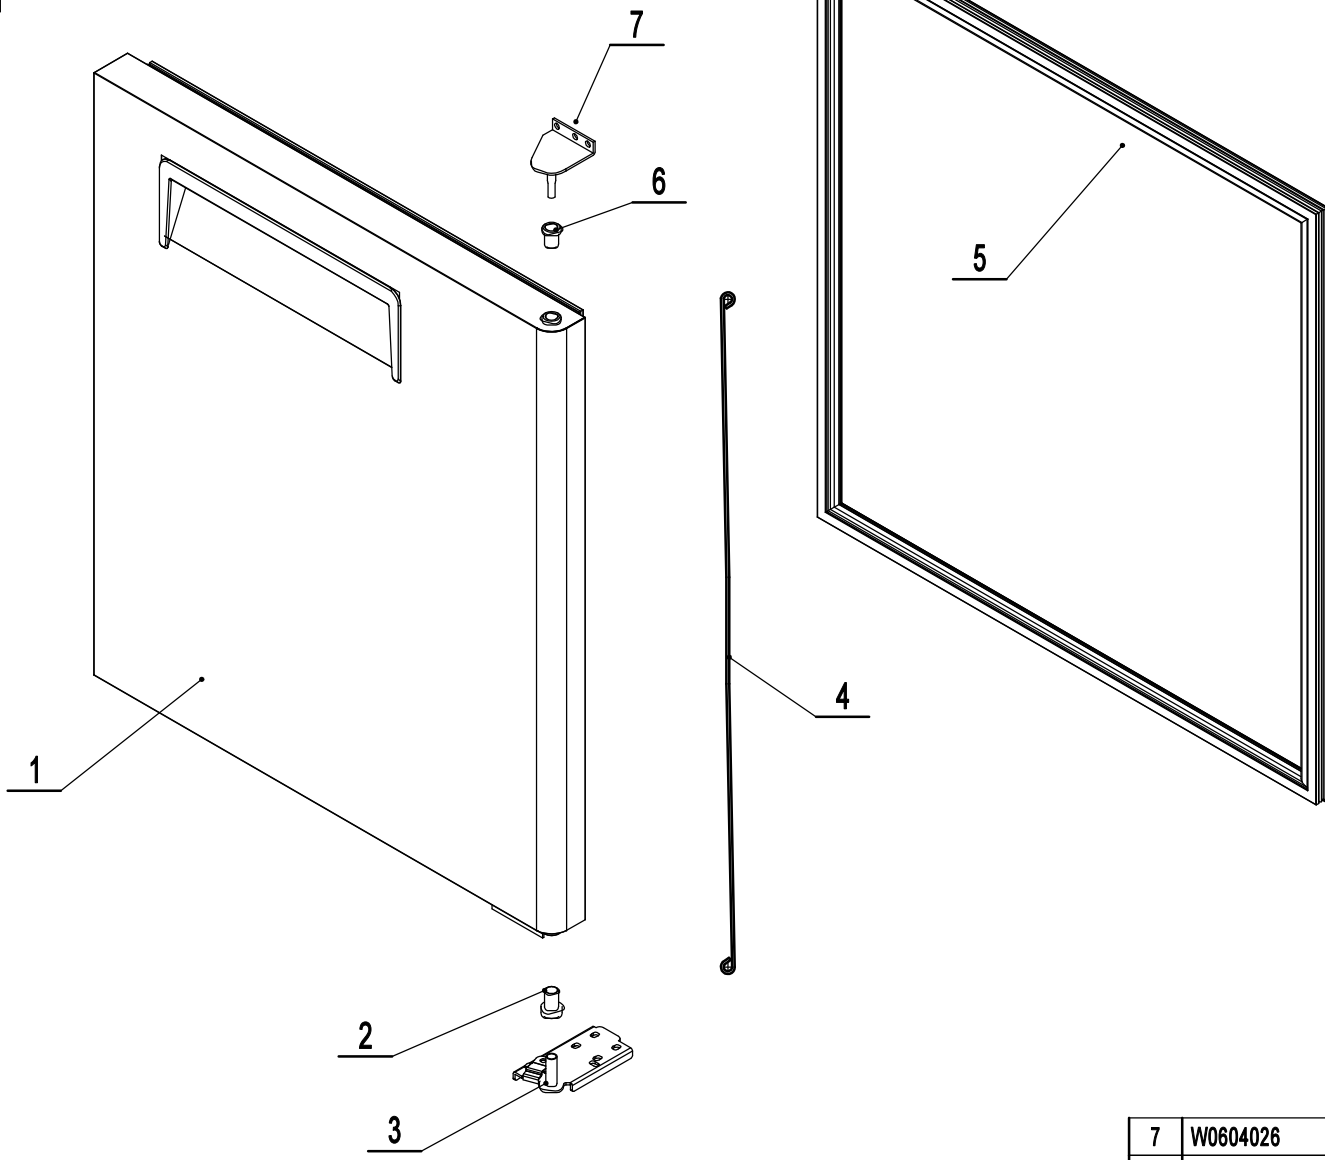

8408GR-DA

REV 01.2025

7	W0604026	R06007000043	Top Right Hinge	1
6	W0409845	R04011000091	Top Door Shaft Sleeve	1
5	W0404518	R04003000046	Door Gasket	1
4	W0604922	R06007000086	Door Spring Bar	1
3	W0604028	R06007000045	Bottom Right Hinge	1
2	W0409843	R04011000089	Bottom Door Shaft Sleeve	1
1	MGF8401221000	#N/A	Door Assembly	1
No.	Old Part #	New Part #	Part Name	Qty