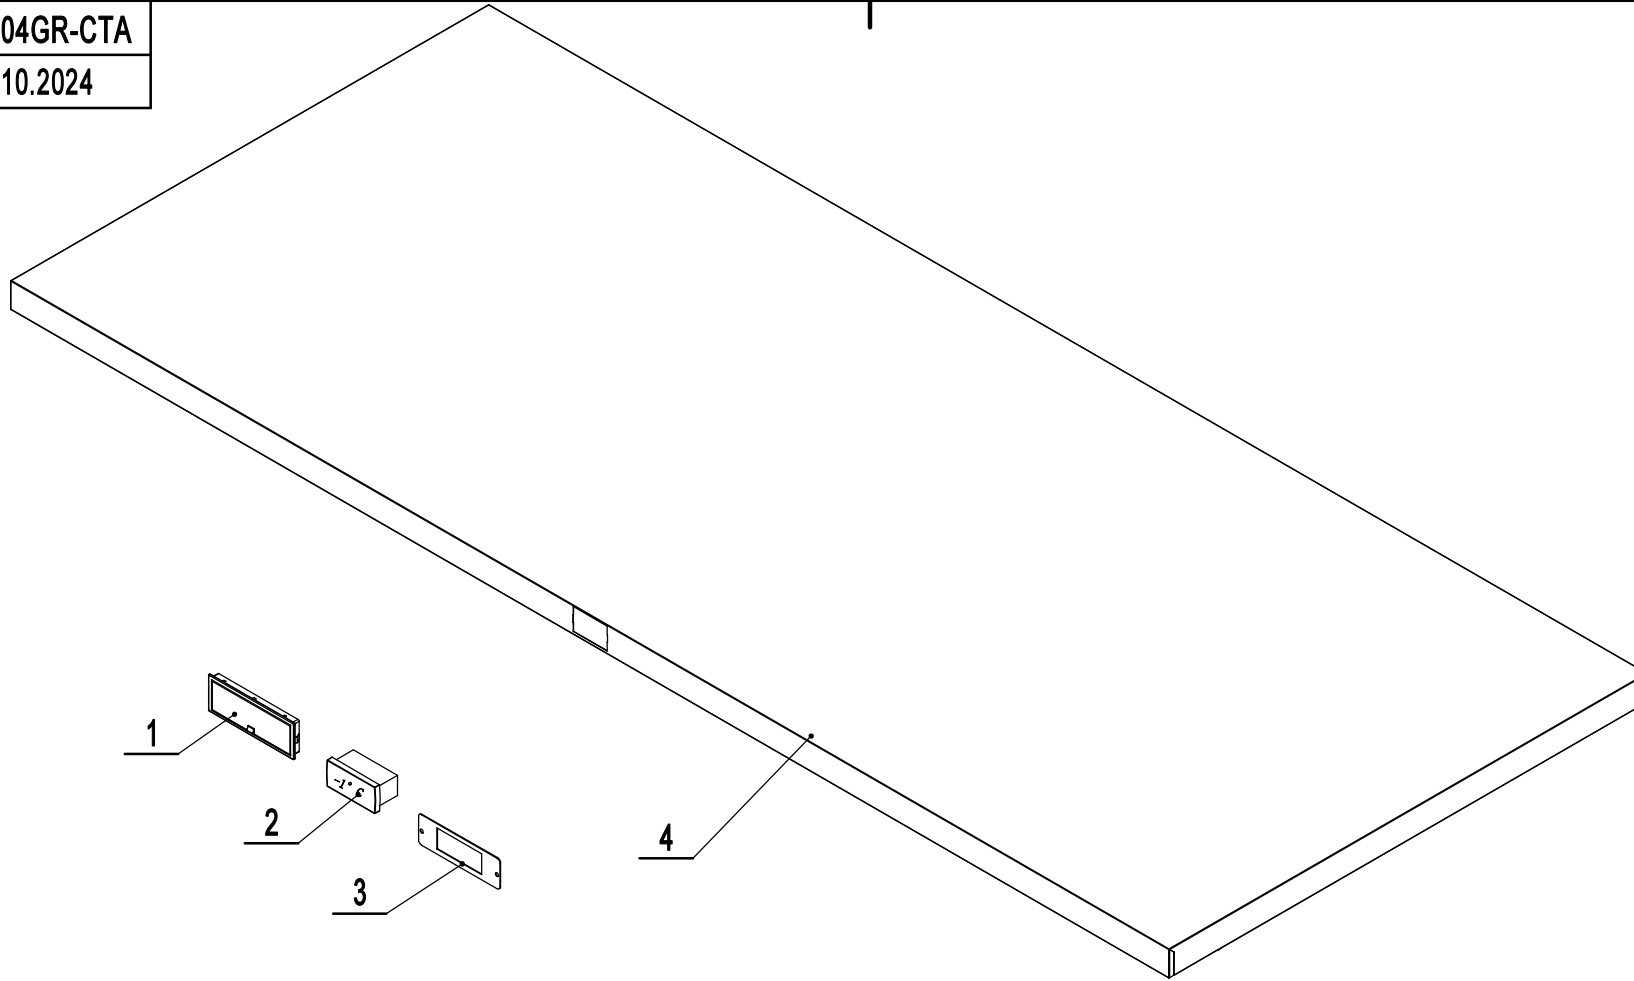

MGF8404GR-AUS1

REV 10.2024

MGF8404GR-CTA

REV 10.2024

4	MGF8404FF01	Counter Top Assembly	1
3	83032302	Controller Bracket	1
2	W0302021	Controller Display	1
1	W0409878	Controller Cover	1
No.	Part #	Part Name	Qty

MGF8404GR-DA

REV 10.2024

11	MSF8304FC02	Middle Door Assembly	1
10	W0604029	Bottom Left Hinge	1
9	MSF8304FC01	Left Door Assembly	1
8	W0604027	Top Left Hinge	1
7	W0604026	Top Right Hinge	2
6	W0409845	Top Door Shaft Sleeve	3
5	W0404520	Door Gasket	3
4	W0604922	Door Spring Bar	3
3	W0604028	Bottom Right Hinge	2
2	W0409843	Bottom Door Shaft Sleeve	3
1	MSF8304FC03	Right Door Assembly	1
No.	Part #	Part Name	Qty

MGF8404GR-SA

REV 10.2024

4	W0402570	Shelf, Middle, 23-5/8 x 17-5/8	1
3	W0402171	Shelf, 21-1/2 x 17-5/8	2
2	24432012	Shelf Pilaster	12
1	66490313	Shelf Clip	12
No.	Part #	Part Name	Qty

MGF8404GR-CA

REV 10.2024