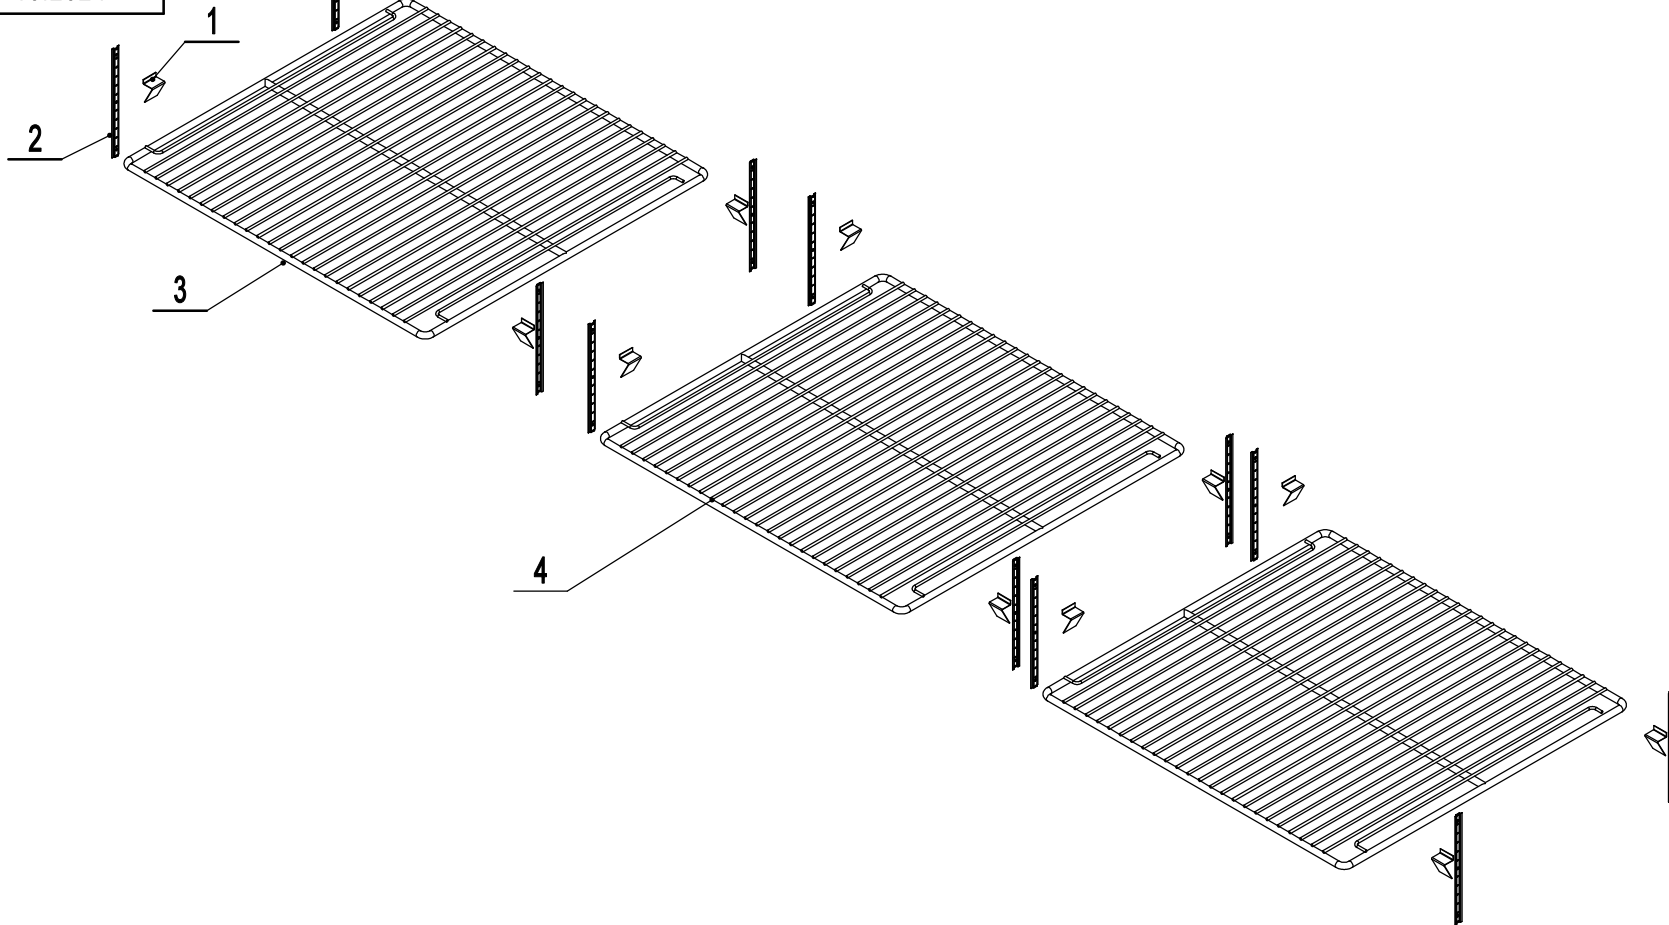

MGF8404GR-DA

REV 10.2024

11	MSF8304FC02	Middle Door Assembly	1
10	W0604029	Bottom Left Hinge	1
9	MSF8304FC01	Left Door Assembly	1
8	W0604027	Top Left Hinge	1
7	W0604026	Top Right Hinge	2
6	W0409845	Top Door Shaft Sleeve	3
5	W0404520	Door Gasket	3
4	W0604922	Door Spring Bar	3
3	W0604028	Bottom Right Hinge	2
2	W0409843	Bottom Door Shaft Sleeve	3
1	MSF8304FC03	Right Door Assembly	1
No.	Part #	Part Name	Qty

MGF8404GR-SA

REV 10.2024

4	W0402570	Shelf, Middle, 23-5/8 x 17-5/8	1
3	W0402171	Shelf, 21-1/2 x 17-5/8	2
2	24432012	Shelf Pilaster	12
1	66490313	Shelf Clip	12
No.	Part #	Part Name	Qty

MGF8404GR-CA

REV 10.2024