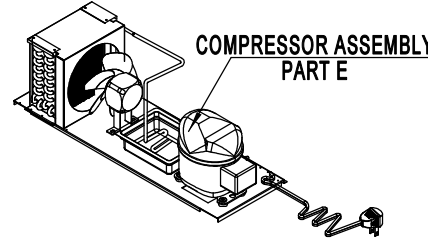

MGF8404GR-AUS1

REV 10.2024