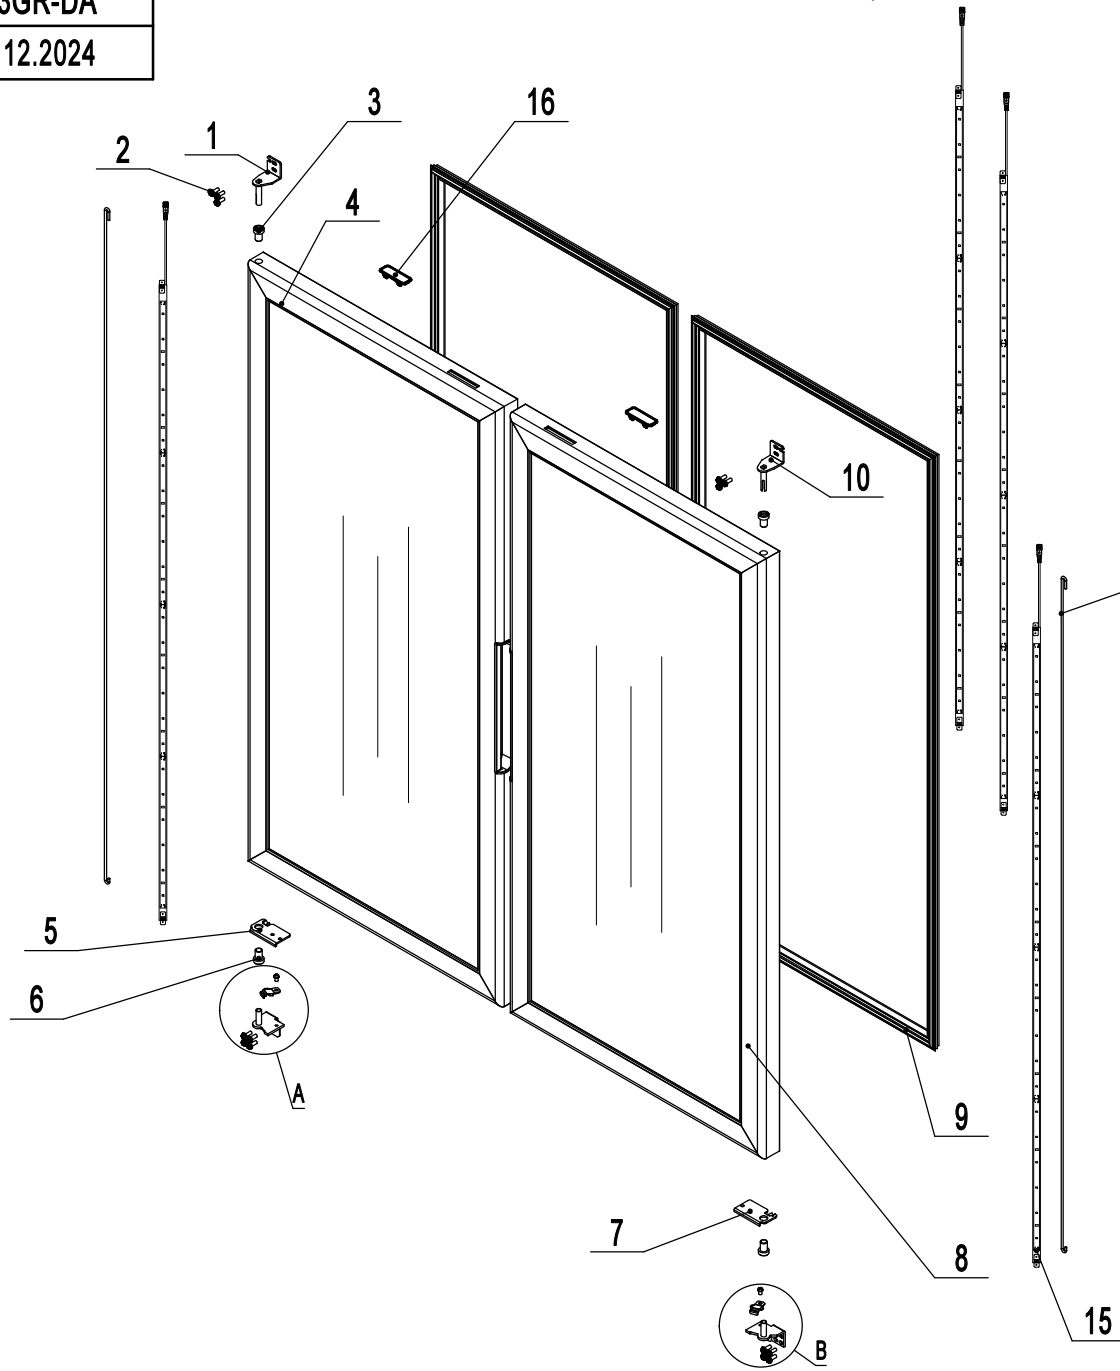

8733GR-DA

REV 12.2024

16	W0409163	R04011000129	Glass Door Magnetic Switch	2
15	W0304081	R03004000007	LED Light	4
14	W0604933	R06007000090	Door Spring Bar	2
13	W0604024	R06007000041	Bottom Right Hinge	1
12	W0604038	R06007000101	Stopper Hinge	2
11	W0604025	R06007000042	Bottom Left Hinge	1
10	W0604022	R06007000039	Top Right Hinge	1
9	W0404937	R04003000068	Door Gasket	2
8	W0412812	R11006000020	Glass Right Door	1
7	W0604030	R06007000099	Door Right Stopper	1
6	W0409843	R04011000089	Bottom Hinge Sleeve	2
5	W0604031	R06007000100	Left Door Stopper	1
4	W0412811	R11006000019	Left Glass Door	1
3	W0409842	R04011000088	Bottom Hinge Sleeve	2
2	B0506077	R05006000005	M6x16 Screw	14
1	W0604023	R06007000040	Top Left Hinge	1
No.	Old Part #	New Part #	Part Name	Qty