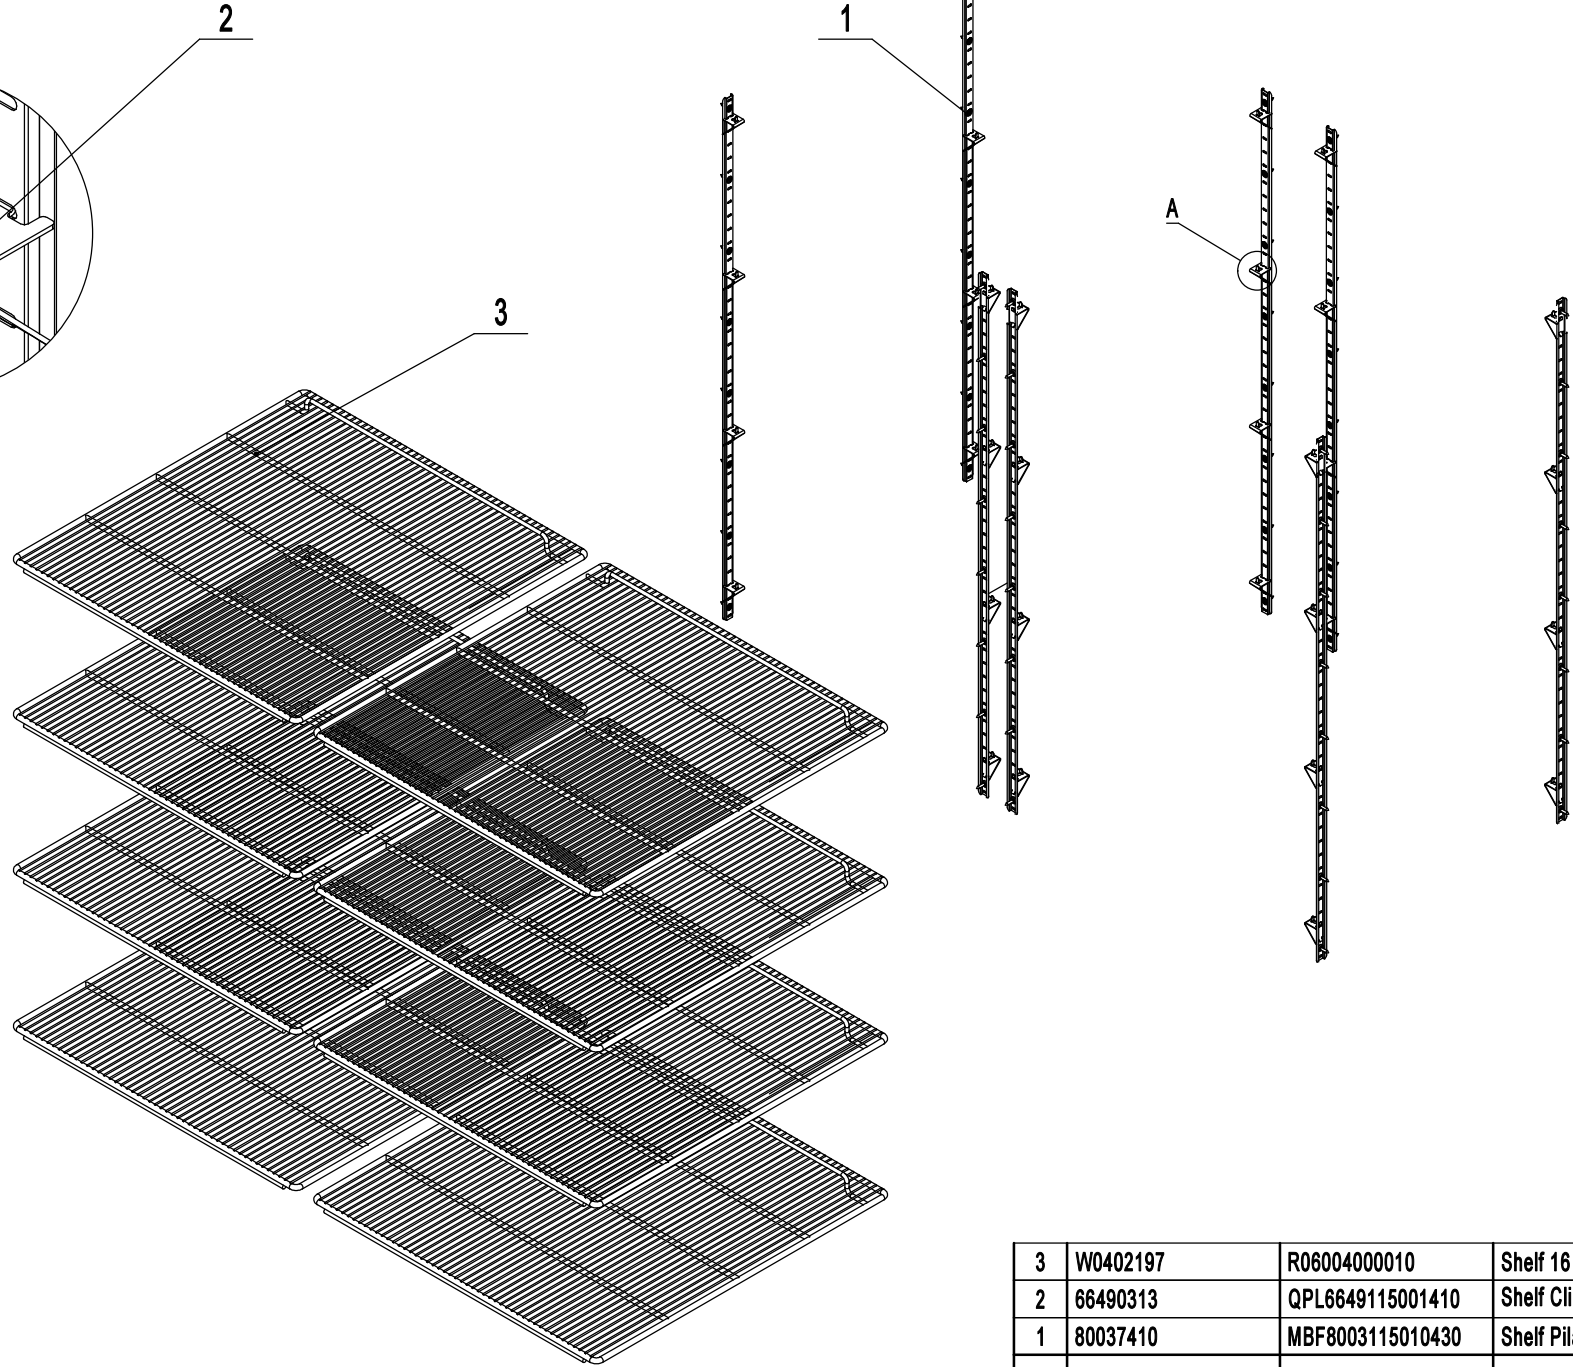

8733GR-DA

REV 12.2024

16	W0409163	R04011000129	Glass Door Magnetic Switch	2
15	W0304081	R03004000007	LED Light	4
14	W0604933	R06007000090	Door Spring Bar	2
13	W0604024	R06007000041	Bottom Right Hinge	1
12	W0604038	R06007000101	Stopper Hinge	2
11	W0604025	R06007000042	Bottom Left Hinge	1
10	W0604022	R06007000039	Top Right Hinge	1
9	W0404937	R04003000068	Door Gasket	2
8	W0412812	R11006000020	Glass Right Door	1
7	W0604030	R06007000099	Door Right Stopper	1
6	W0409843	R04011000089	Bottom Hinge Sleeve	2
5	W0604031	R06007000100	Left Door Stopper	1
4	W0412811	R11006000019	Left Glass Door	1
3	W0409842	R04011000088	Bottom Hinge Sleeve	2
2	B0506077	R05006000005	M6x16 Screw	14
1	W0604023	R06007000040	Top Left Hinge	1
No.	Old Part #	New Part #	Part Name	Qty

8733GR-SA

REV 12.2024

3	W0402197	R06004000010	Shelf 16 1/2 x 24 5/8	8
2	66490313	QPL6649115001410	Shelf Clip	32
1	80037410	MBF8003115010430	Shelf Pilaster	8
No.	Old Part #	New Part #	English Name	Qty