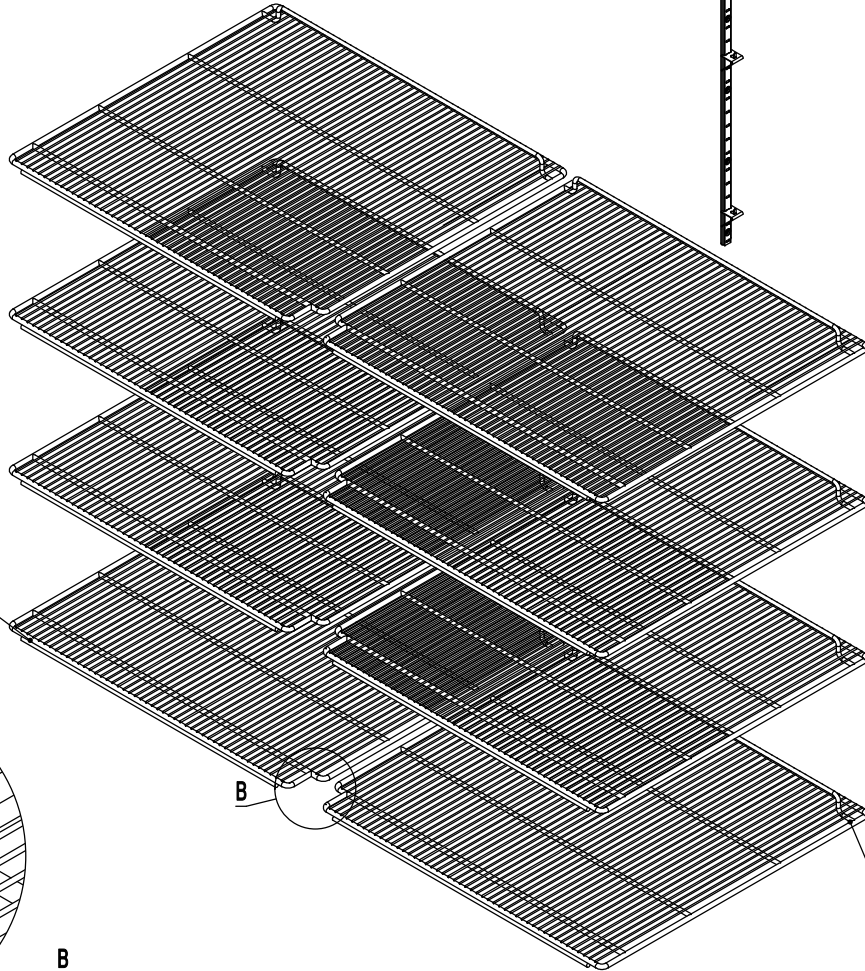

B

C

D

8727GR-SA

REV 12.2024

A

3

B

4

1

2

B

A

4	W0402328	R06004000016	Right Shelf, 22 3/4 x 24 1/2	4
3	W0402327	R06004000015	Left Shelf, 22 3/4 x 24 1/2	4
2	66490313	QPL6649115001410	Shelf Clip	32
1	80037410	MBF8003115010430	Shelf Pilaster	8
No.	Old Part #	New Part #	Part Name	Qty