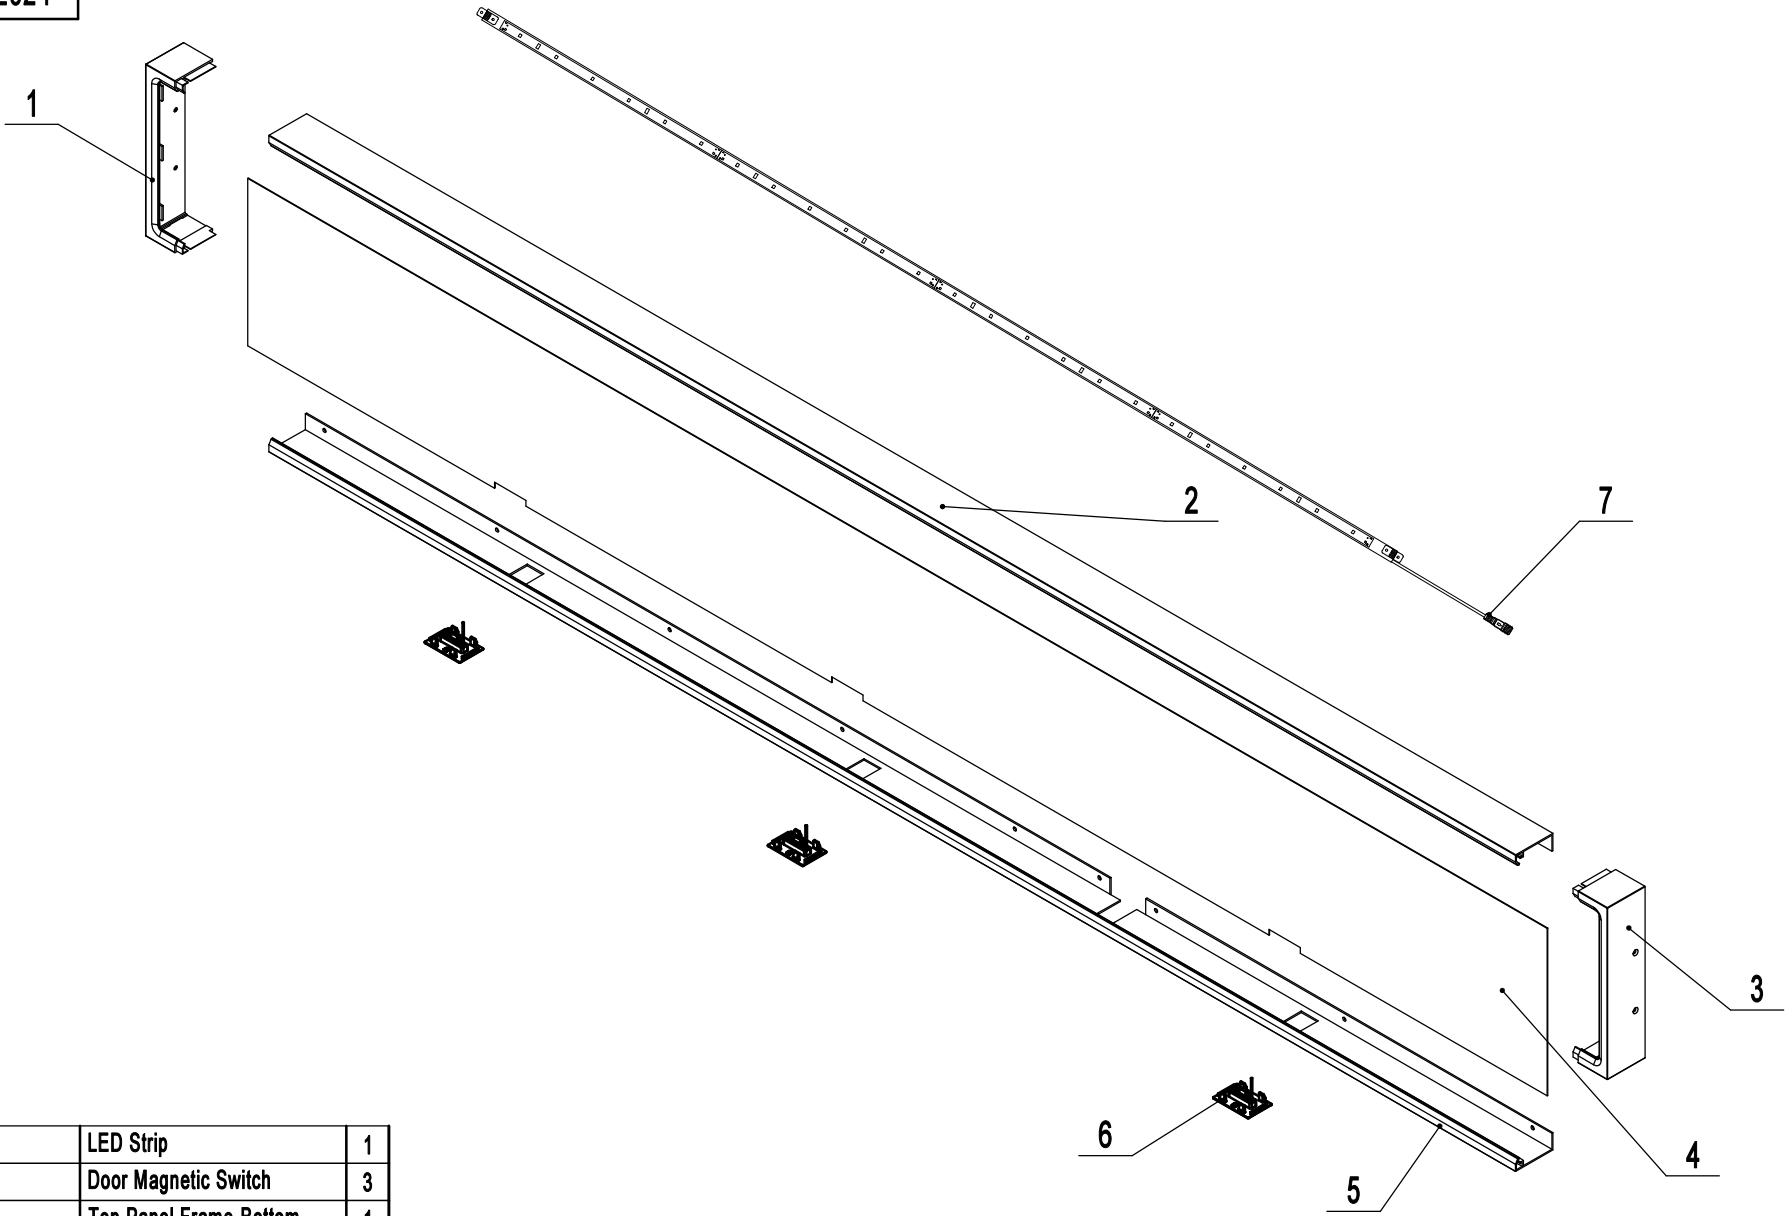

8724GR-MTPA

Before 09.22.2024

7	W0304084	LED Strip	1
6	W0312026	Door Magnetic Switch	3
5	W0410756-1	Top Panel Frame-Bottom	1
4	W041075702	Top Panel	1
3	W0409268	Top Panel Frame-Right	1
2	W0410755	Top Panel Frame-Top	1
1	W0409269	Top Panel Frame-Left	1
No.	Old Part #	Part Name	Qty