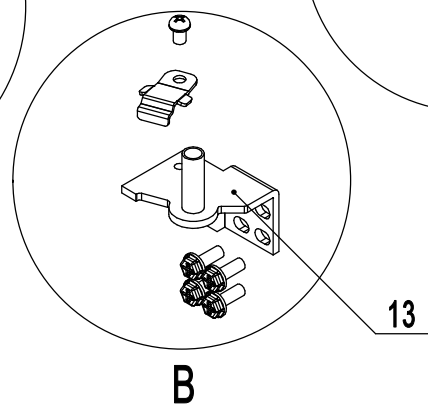

8724GR-DA

REV 12.2024

A

B

C

D

17	W0409163	R04011000129	Glass Door Magnetic Switch	3
16	W0604024	R06007000041	Bottom Right Hinge	1
15	W0304081	R03004000007	LED Light	6
14	W0604933	R06007000090	Door Spring Bar	3
13	W0604076	R06007000060	Bottom Mid Hinge	1
12	W0604038	R06007000101	Stopper Hinge	3
11	W0604025	R06007000042	Bottom Left Hinge	1
10	W0604022	R06007000039	Top Right Hinge	2
9	W0404579	R04003000052	Door Gasket	3
8	W0412810	R11006000018	Glass Right Door	2
7	W0604030	R06007000099	Door Right Stopper	2
6	W0409843	R04011000089	Bottom Hinge Sleeve	3
5	W0604031	R06007000100	Left Door Stopper	1
4	W0412815	R11006000023	Left Glass Door	1
3	W0409842	R04011000088	Bottom Hinge Sleeve	3
2	B0506077	R05006000005	M6x16 Screw	21
1	W0604023	R06007000040	Top Left Hinge	1
No.	New Part #	Old Part #	Part Name	Qty