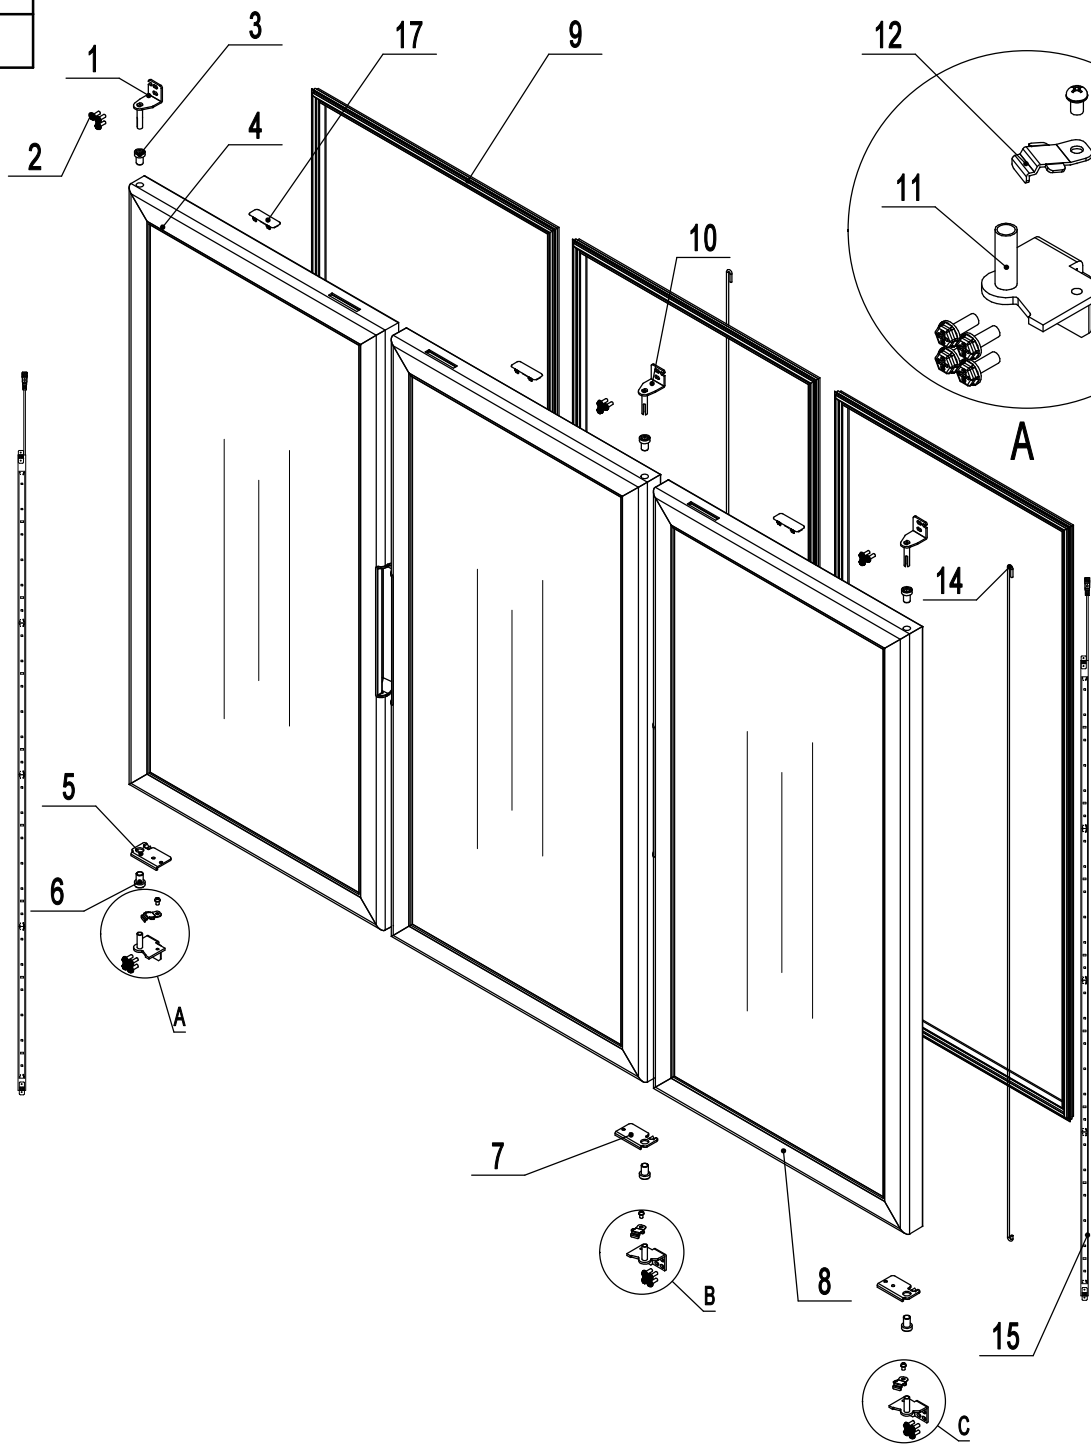

8724GR-DA

REV 12.2024

A

B

C

D

17	W0409163	R04011000129	Glass Door Magnetic Switch	3
16	W0604024	R06007000041	Bottom Right Hinge	1
15	W0304081	R03004000007	LED Light	6
14	W0604933	R06007000090	Door Spring Bar	3
13	W0604076	R06007000060	Bottom Mid Hinge	1
12	W0604038	R06007000101	Stopper Hinge	3
11	W0604025	R06007000042	Bottom Left Hinge	1
10	W0604022	R06007000039	Top Right Hinge	2
9	W0404579	R04003000052	Door Gasket	3
8	W0412810	R11006000018	Glass Right Door	2
7	W0604030	R06007000099	Door Right Stopper	2
6	W0409843	R04011000089	Bottom Hinge Sleeve	3
5	W0604031	R06007000100	Left Door Stopper	1
4	W0412815	R11006000023	Left Glass Door	1
3	W0409842	R04011000088	Bottom Hinge Sleeve	3
2	B0506077	R05006000005	M6x16 Screw	21
1	W0604023	R06007000040	Top Left Hinge	1
No.	New Part #	Old Part #	Part Name	Qty