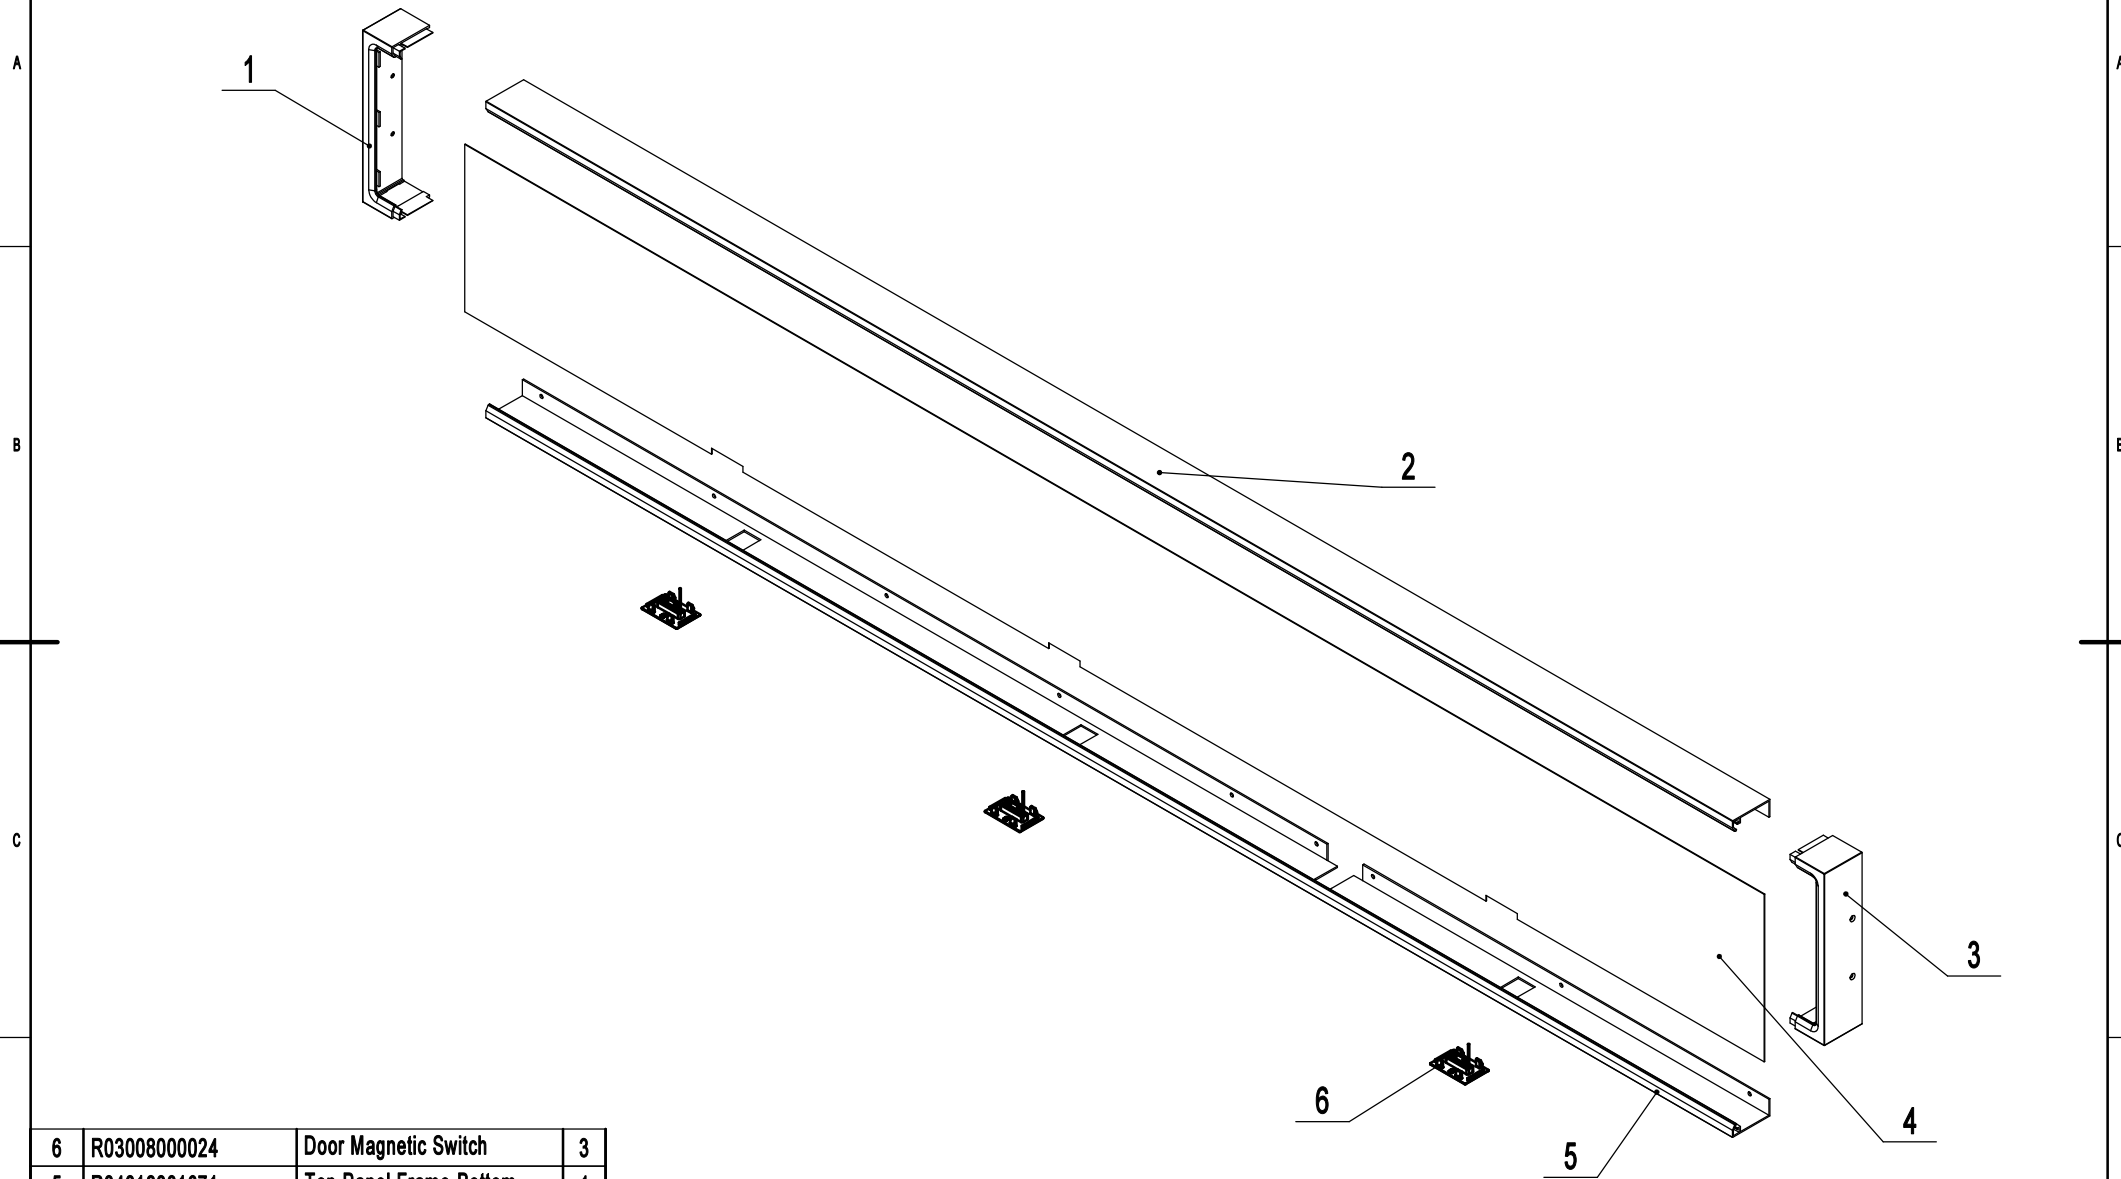

8724GR-MTPA

After 09.22.2024

6	R03008000024	Door Magnetic Switch	3
5	R04012001671	Top Panel Frame-Bottom	1
4	R03004000107	Light Panel	1
3	R04011000380	Top Panel Frame-Right	1
2	R04012001670	Top Panel Frame-Top	1
1	R04011000381	Top Panel Frame-Left	1
No.	New Part #	Part Name	Qty