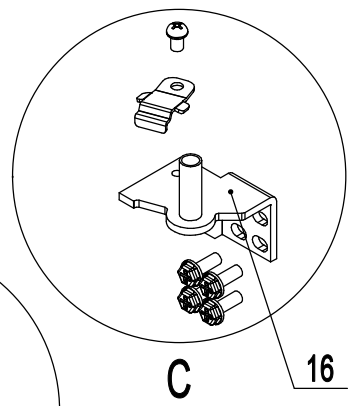

8724GR-DA

REV 12.2024

A

B

C

D

17	W0409163	R04011000129	Glass Door Magnetic Switch	3
16	W0604024	R06007000041	Bottom Right Hinge	1
15	W0304081	R03004000007	LED Light	6
14	W0604933	R06007000090	Door Spring Bar	3
13	W0604076	R06007000060	Bottom Mid Hinge	1
12	W0604038	R06007000101	Stopper Hinge	3
11	W0604025	R06007000042	Bottom Left Hinge	1
10	W0604022	R06007000039	Top Right Hinge	2
9	W0404579	R04003000052	Door Gasket	3
8	W0412810	R11006000018	Glass Right Door	2
7	W0604030	R06007000099	Door Right Stopper	2
6	W0409843	R04011000089	Bottom Hinge Sleeve	3
5	W0604031	R06007000100	Left Door Stopper	1
4	W0412815	R11006000023	Left Glass Door	1
3	W0409842	R04011000088	Bottom Hinge Sleeve	3
2	B0506077	R05006000005	M6x16 Screw	21
1	W0604023	R06007000040	Top Left Hinge	1
No.	New Part #	Old Part #	Part Name	Qty