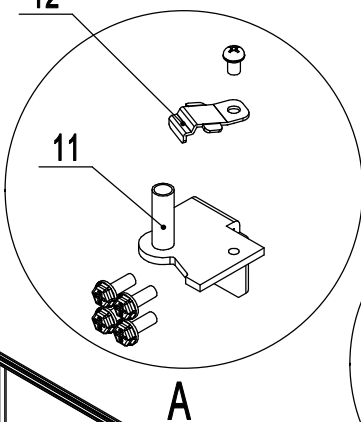

8724GR-DA

REV 12.2024

A

B

C

D

17	W0409163	R04011000129	Glass Door Magnetic Switch	3
16	W0604024	R06007000041	Bottom Right Hinge	1
15	W0304081	R03004000007	LED Light	6
14	W0604933	R06007000090	Door Spring Bar	3
13	W0604076	R06007000060	Bottom Mid Hinge	1
12	W0604038	R06007000101	Stopper Hinge	3
11	W0604025	R06007000042	Bottom Left Hinge	1
10	W0604022	R06007000039	Top Right Hinge	2
9	W0404579	R04003000052	Door Gasket	3
8	W0412810	R11006000018	Glass Right Door	2
7	W0604030	R06007000099	Door Right Stopper	2
6	W0409843	R04011000089	Bottom Hinge Sleeve	3
5	W0604031	R06007000100	Left Door Stopper	1
4	W0412815	R11006000023	Left Glass Door	1
3	W0409842	R04011000088	Bottom Hinge Sleeve	3
2	B0506077	R05006000005	M6x16 Screw	21
1	W0604023	R06007000040	Top Left Hinge	1
No.	New Part #	Old Part #	Part Name	Qty