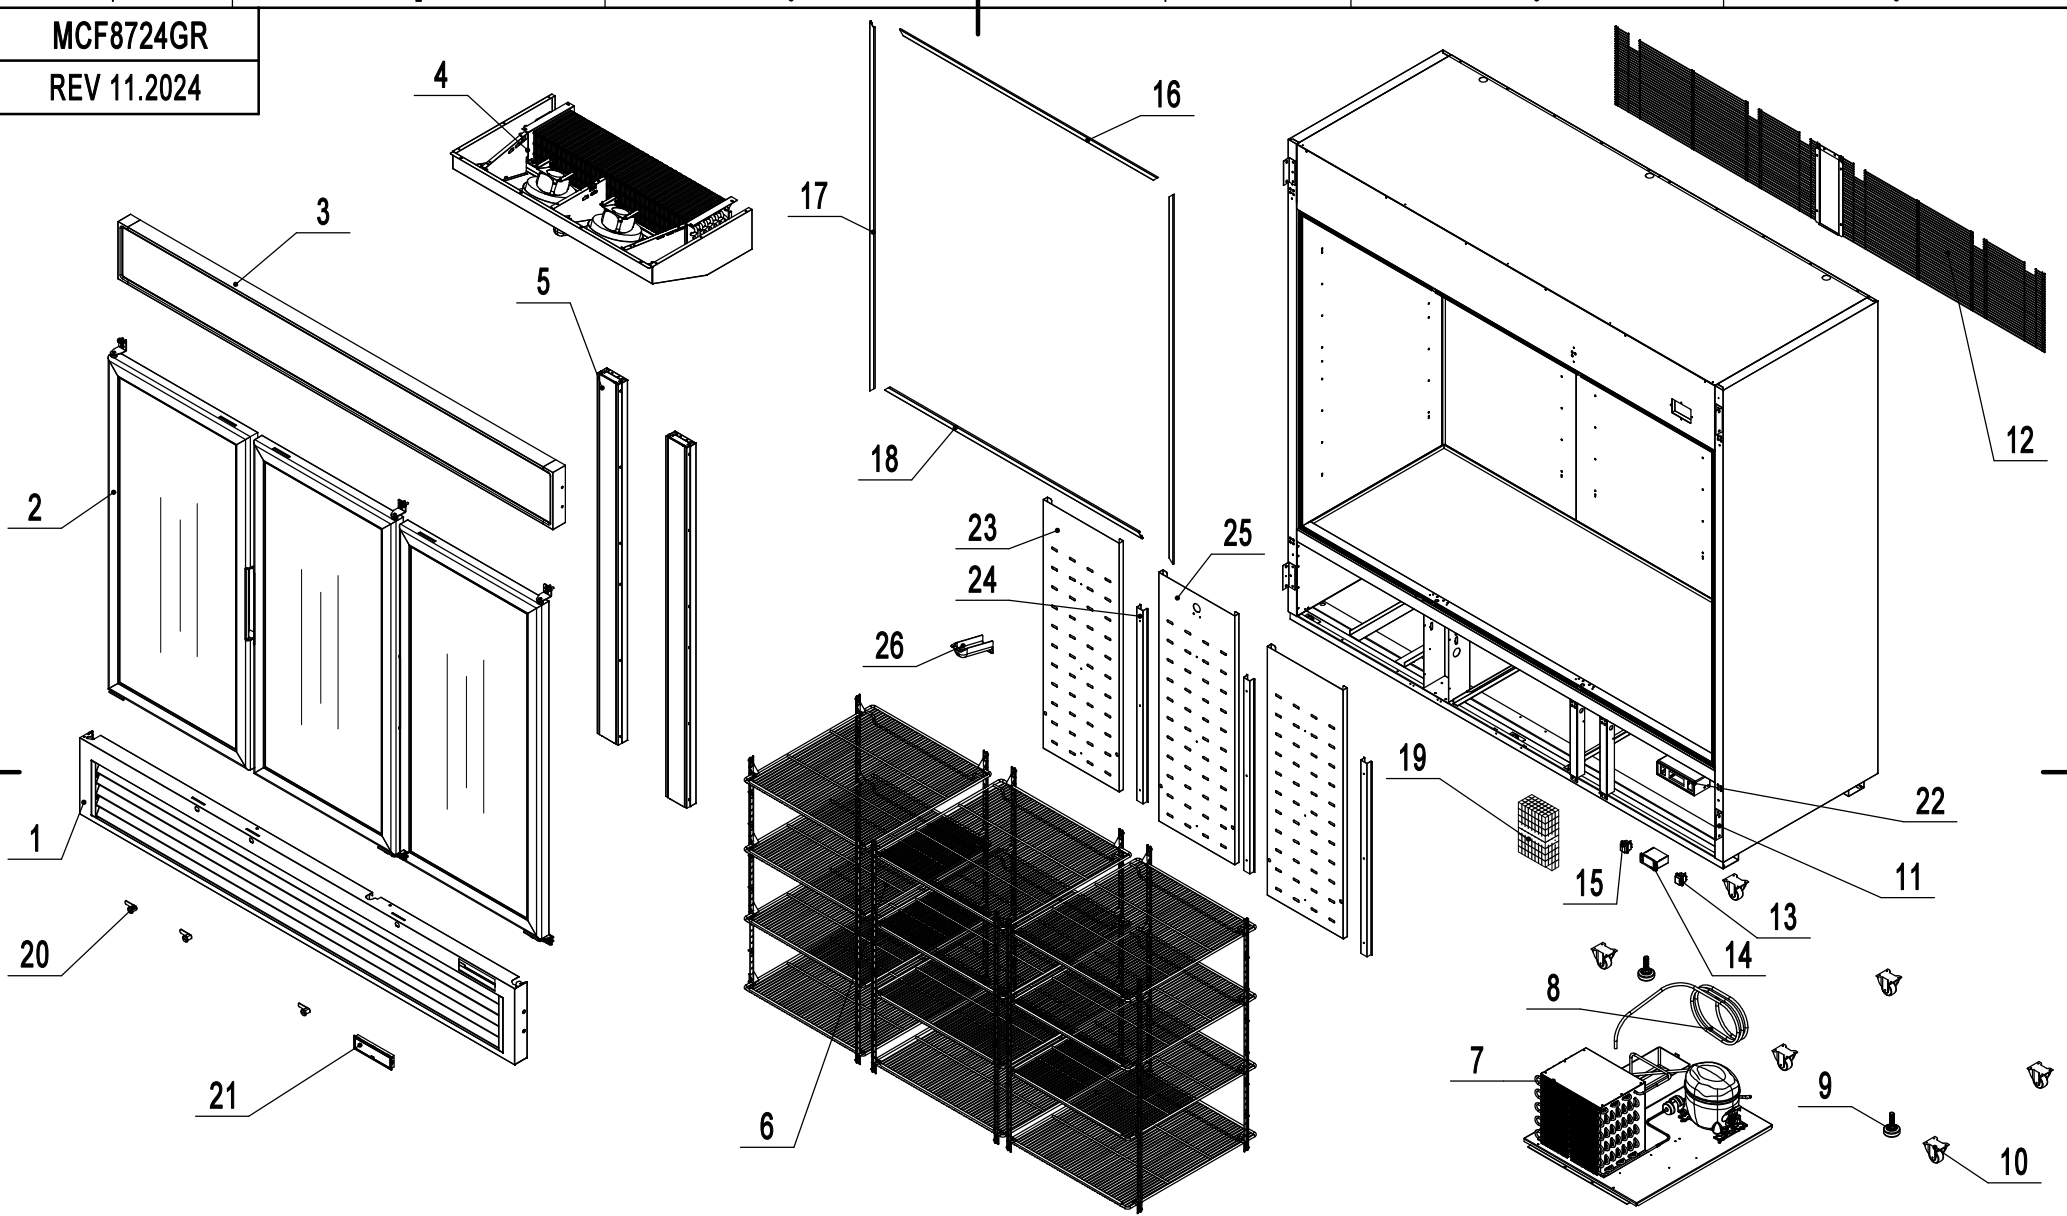

MCF8724GR

REV 11.2024

A

B

C

D

26	W0409081	R04011000048	Drain Pipe Cover	1
25	80011042-430	#N/A	Air Deflector	1
24	80011041	#N/A	Air Deflector Bracket	3
23	80021040	#N/A	Air Deflector	2
22	W0409883	#N/A	Controller Bracket	1
21	W0409887	R04011000107	Controller Cover	1
20	W0604007	R06003000004	Lock&Key	3
19	W0399177	R03024000010	Power Supply/Transformer	1
18	W0410464	#N/A	Bottom Frame Cover	1