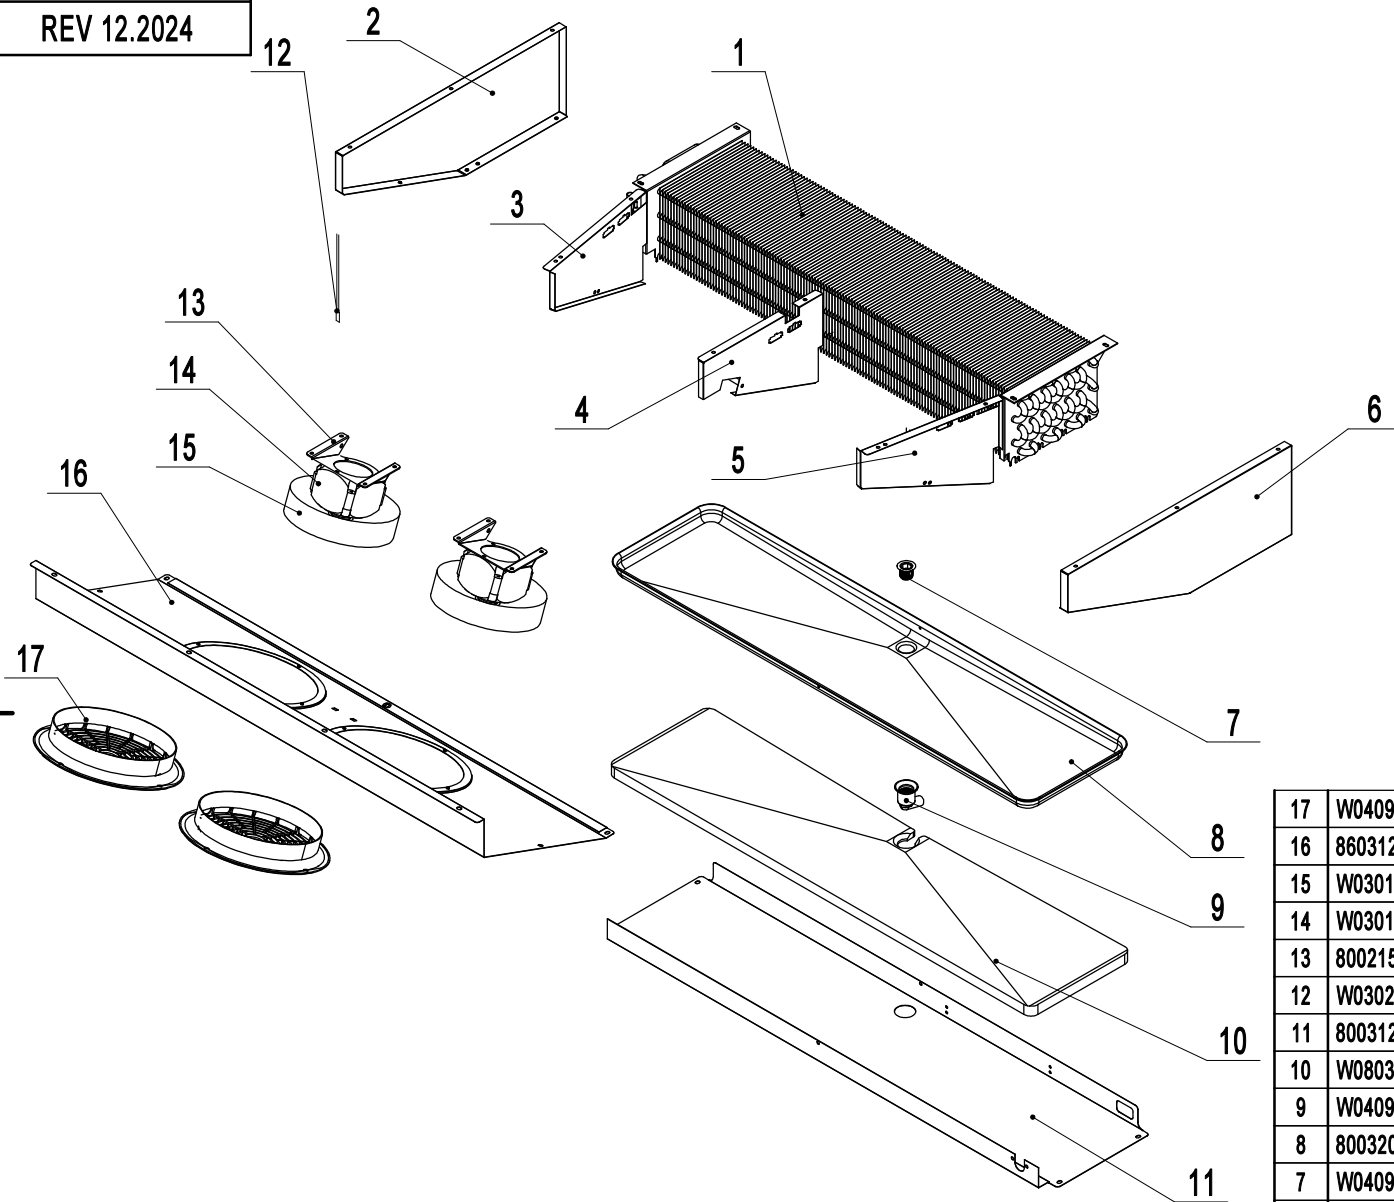

8724GR-EA

REV 12.2024

17	W0409080	R04011000047	Evap Fan Shroud	2
16	86031202	#N/A	Evap Front Cover	1
15	W0301059	R03000000008	Evap Fan Blade	2
14	W0301904-1	R03001000099	Evap Fan Motor	2
13	80021501	#N/A	Evap Fan Bracket	2
12	W0302316	R03019000007	Room Temp White Probe	1
11	80031204	MBF8003104002430	Drain Pan Cover	1
10	W0803013	#N/A	Drain Pan Foam	1
9	W0409858	R04008000039	Evap Drain Pan Connector Elbow	1
8	80032001	MBF8003104004600	Evap Drain Pan	1
7	W0409859	R04008000040	Evap Drain Pan Screw Connector	1
6	80021207	#N/A	Evap Right Baffle	1
5	80021204	#N/A	Right Evap Air Baffle	1
4	80021205	#N/A	Middle Evap Air Baffle	1
3	80021203	#N/A	Left Evap Air Baffle	1
2	80021206	#N/A	Left Evap Baffle	1
1	W0202119	R02002000030	Evaporator	1
No.	Old Part #	New Part #	Part Name	Qty