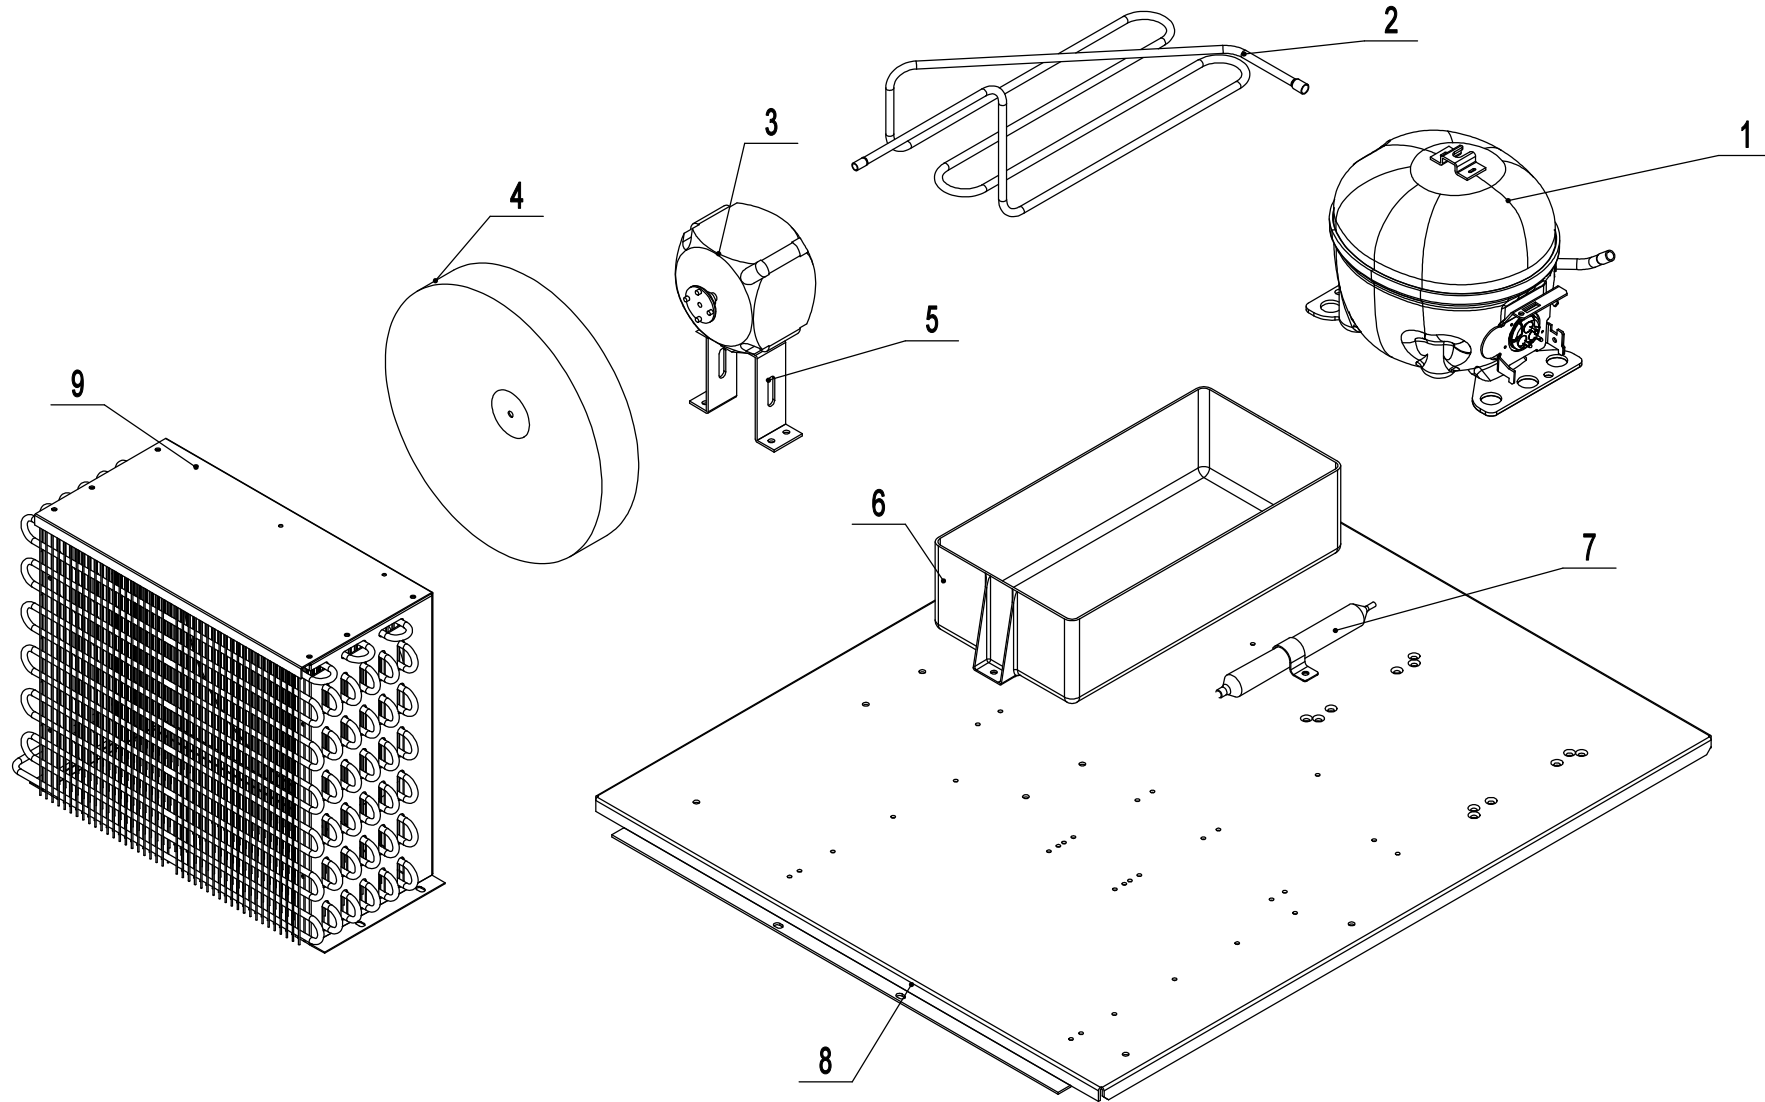

8723GR-CCA

REV 12.2024

9	W0203102	R02007000011	Condenser	1
8	85030501	#N/A	Condensing Unit Board	1
7	W0204101	R02014000003	Filter Drier	1
6	W0411152	R04013000007	Condenser Drain Pan	1

5	80061601	MBF8006112001500	Condenser Fan Bracket	1
4	W0301061	R03000000018	Condenser Fan Blade	1
3	W0301905	R03001000065	Condenser Fan Motor	1
2	W0210540	#N/A	Discharge Tube	1
1	W0201042	R02000000007	Compressor	1
No.	Old Part #	New Part #	Part Name	Qty