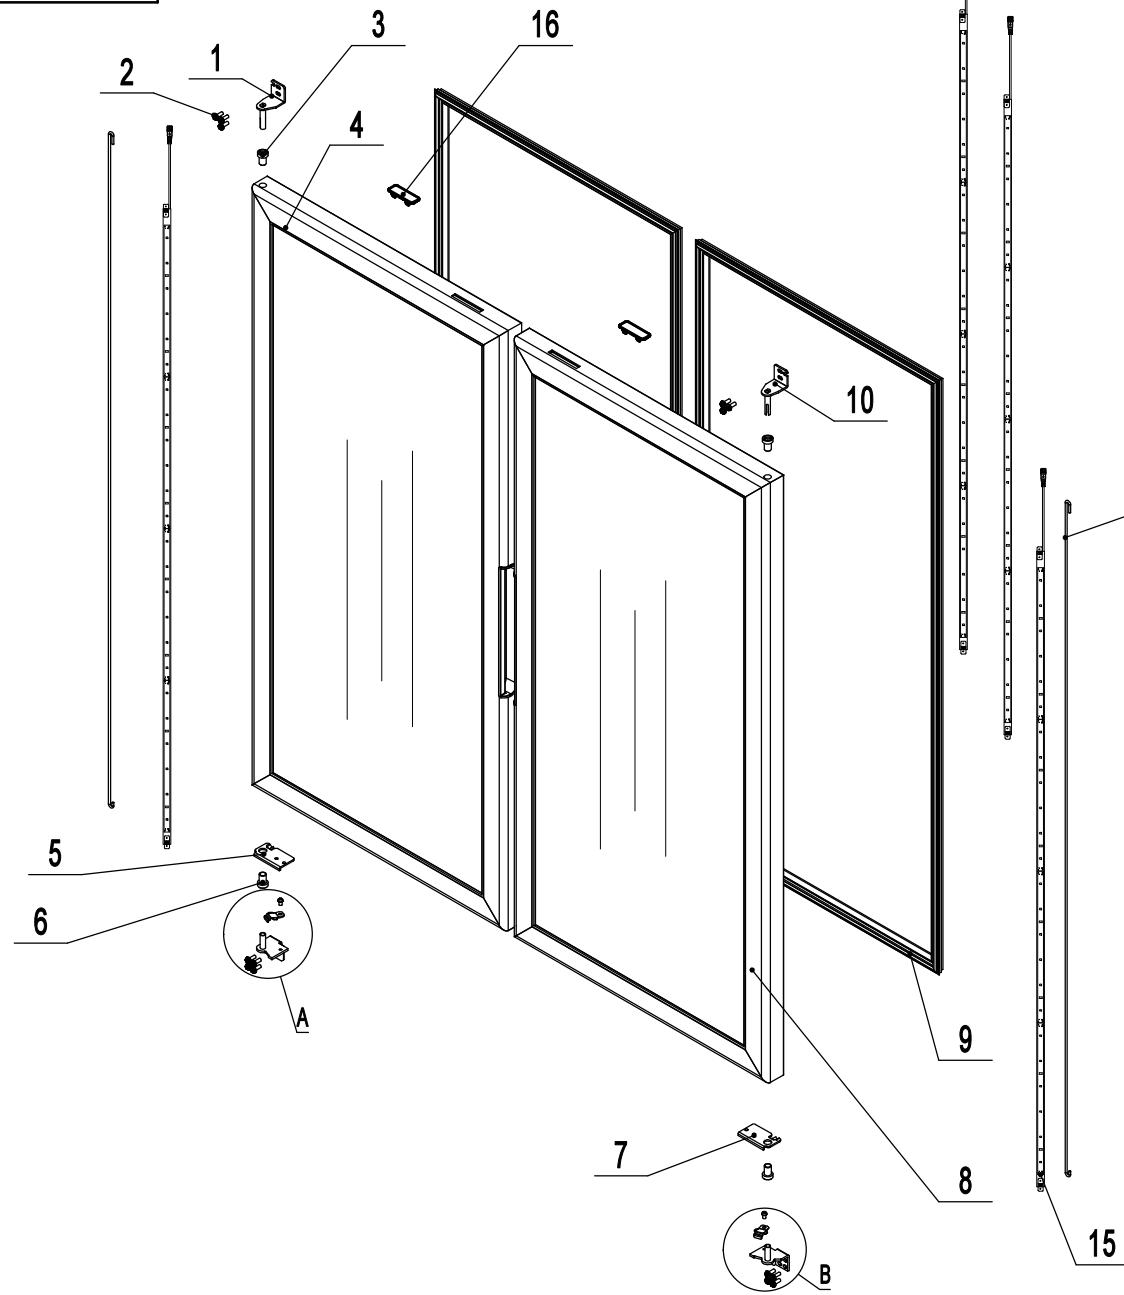

8723GR-DA

REV 12.2024

16	W0409163	R04011000129	Glass Door Magnetic Switch	2
15	W0304081	R03004000007	LED Light	4
14	W0604933	R06007000090	Door Spring Bar	2
13	W0604024	R06007000041	Bottom Right Hinge	1
12	W0604038	R06007000101	Stopper Hinge	2
11	W0604025	R06007000042	Bottom Left Hinge	1
10	W0604022	R06007000039	Top Right Hinge	1
9	W0404579	R04003000052	Door Gasket	2
8	W0412810	R11006000018	Glass Right Door	1
7	W0604030	R06007000099	Door Right Stopper	1
6	W0409843	R04011000089	Bottom Hinge Sleeve	2
5	W0604031	R06007000100	Left Door Stopper	1
4	W0412815	R11006000023	Left Glass Door	1
3	W0409842	R04011000088	Bottom Hinge Sleeve	2
2	B0506077	R05006000005	M6x16 Screw	14
1	W0604023	R06007000040	Top Left Hinge	1
No.	Old Part #	New Part #	Part Name	Qty