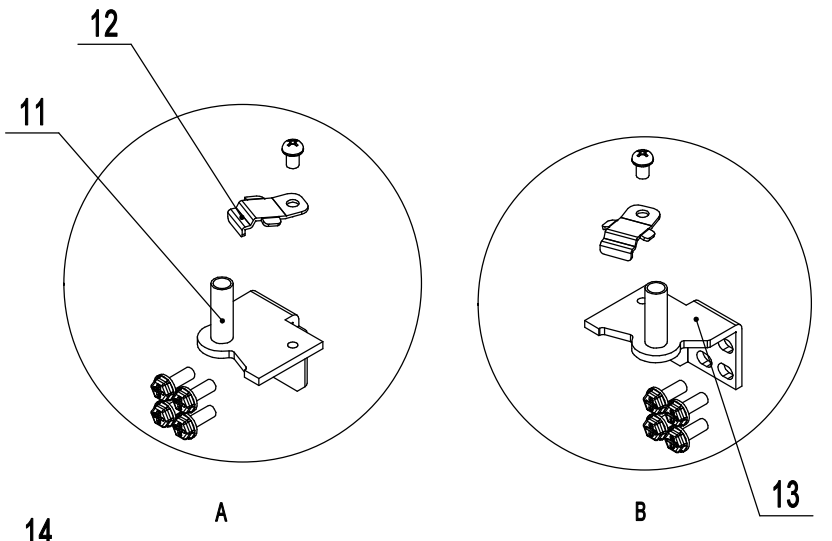

8723GR-DA

REV 12.2024

16	W0409163	R04011000129	Glass Door Magnetic Switch	2
15	W0304081	R03004000007	LED Light	4
14	W0604933	R06007000090	Door Spring Bar	2
13	W0604024	R06007000041	Bottom Right Hinge	1
12	W0604038	R06007000101	Stopper Hinge	2
11	W0604025	R06007000042	Bottom Left Hinge	1
10	W0604022	R06007000039	Top Right Hinge	1
9	W0404579	R04003000052	Door Gasket	2
8	W0412810	R11006000018	Glass Right Door	1
7	W0604030	R06007000099	Door Right Stopper	1
6	W0409843	R04011000089	Bottom Hinge Sleeve	2
5	W0604031	R06007000100	Left Door Stopper	1
4	W0412815	R11006000023	Left Glass Door	1
3	W0409842	R04011000088	Bottom Hinge Sleeve	2
2	B0506077	R05006000005	M6x16 Screw	14
1	W0604023	R06007000040	Top Left Hinge	1
No.	Old Part #	New Part #	Part Name	Qty