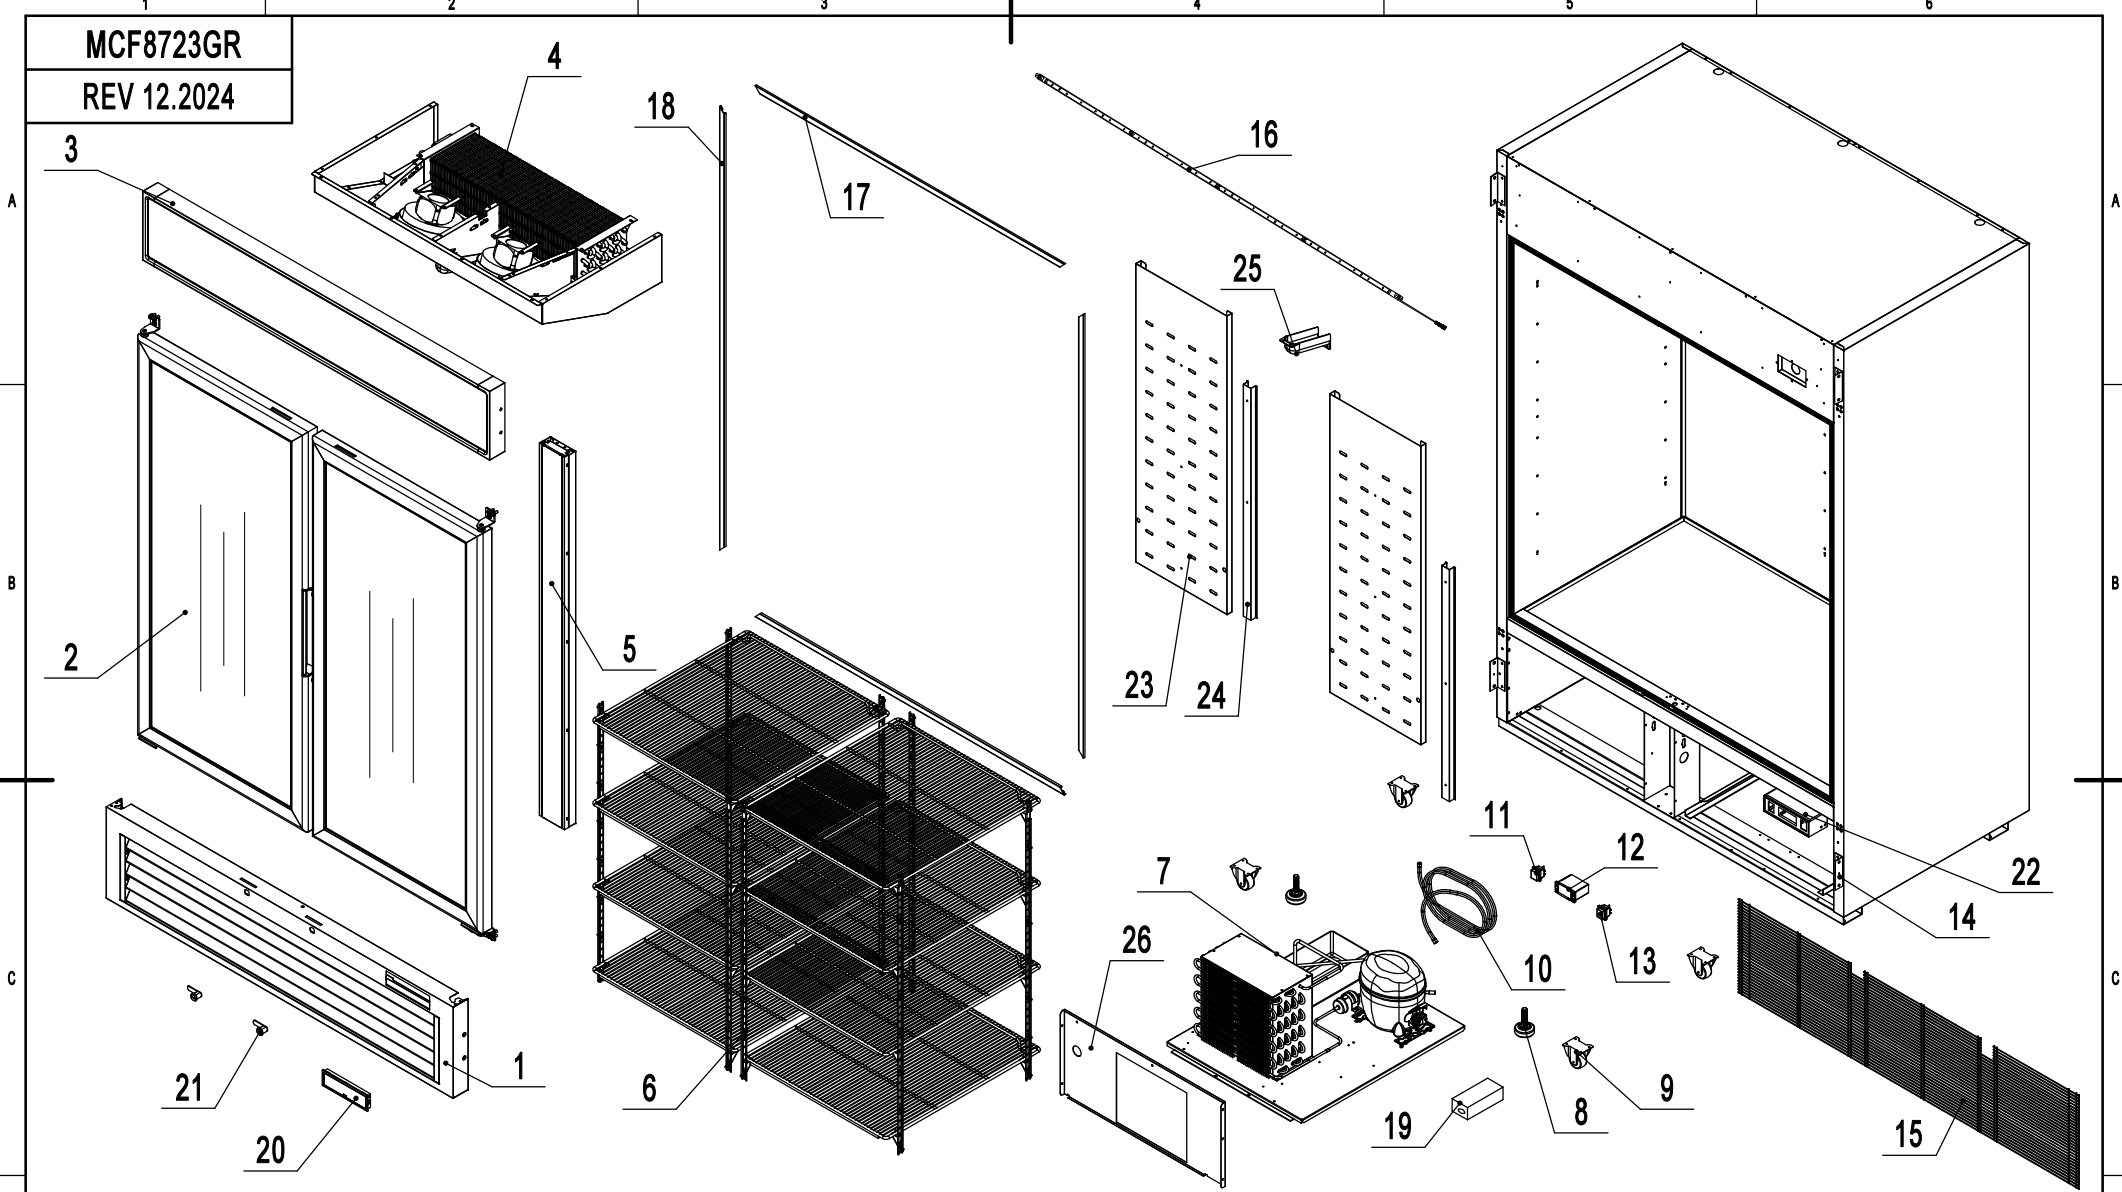

MCF8723GR

REV 12.2024

26	85031901	#N/A	Unit Air Baffle	1
25	W0409081	R04011000048	Drain Pipe Cover	1
24	80011041	#N/A	Air Deflector Bracket	2
23	80021040	#N/A	Air Deflector	2
22	W0409883	#N/A	Controller Bracket	1
21	W0604007	R06003000004	Lock&Key	2
20	W0409887	R04011000107	Controller Cover	1
19	W0399116	R03024000004	LED Light	1