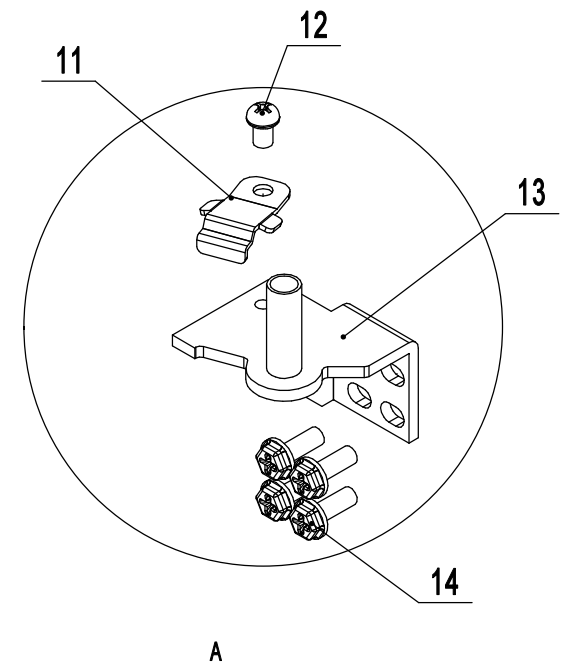

8722GR-EA

REV 12.2024

14	W0409080	R04011000047	Evap Fan Shroud	1
13	87011202-430	#N/A	Evap Front Cover	1
12	W0302316	R03019000007	Room Temp White Probe	1
11	W0301059	R03000000008	Evap Fan Blade	1
10	W0301904-1	R03001000099	Evap Fan Motor	1
9	80021501	#N/A	Evap Fan Bracket	1
8	85011205	#N/A	Drain Pan Cover	1
7	W0803011	#N/A	Drain Pan Foam	1
6	W0409858	R04008000039	Evap Drain Pan Connector Elbow	1
5	80012001	MBF8001104007600	Evap Drain Pan	1
4	W0409859	R04008000040	Evap Drain Pan Screw Connector	1
3	80021204	#N/A	Right Evap Air Baffle	1
2	80021203	#N/A	Left Evap Air Baffle	1
1	W0202117	R02002000028	Evaporator	1
No.	Old Part #	New Part #	Part Name	Qty

8722GR-DA

REV 12.2024

16	W0409163	R04011000129	Glass Door Magnetic Switch	1
15	W0304081	R03004000007	LED Light	2
14	B0506077	R05006000005	M6x16 Screw	7
13	W0604024	R06007000041	Bottom Right Hinge	1
12	B0507015	#N/A	M6x8 Screw	1
11	W0604038	R06007000101	Stopper Hinge	1
7	W0604933	R06007000090	Door Spring Bar	1
6	W0409843	R04011000089	Bottom Hinge Sleeve	1
5	W0604030	R06007000099	Door Right Stopper	1
4	W0412810	R11006000018	Glass Right Door	1
3	W0404579	R04003000052	Door Gasket	1
2	W0409842	R04011000088	Bottom Hinge Sleeve	1
1	W0604022	R06007000039	Top Right Hinge	1
No.	Old Part #	New Part #	Part Name	Qty