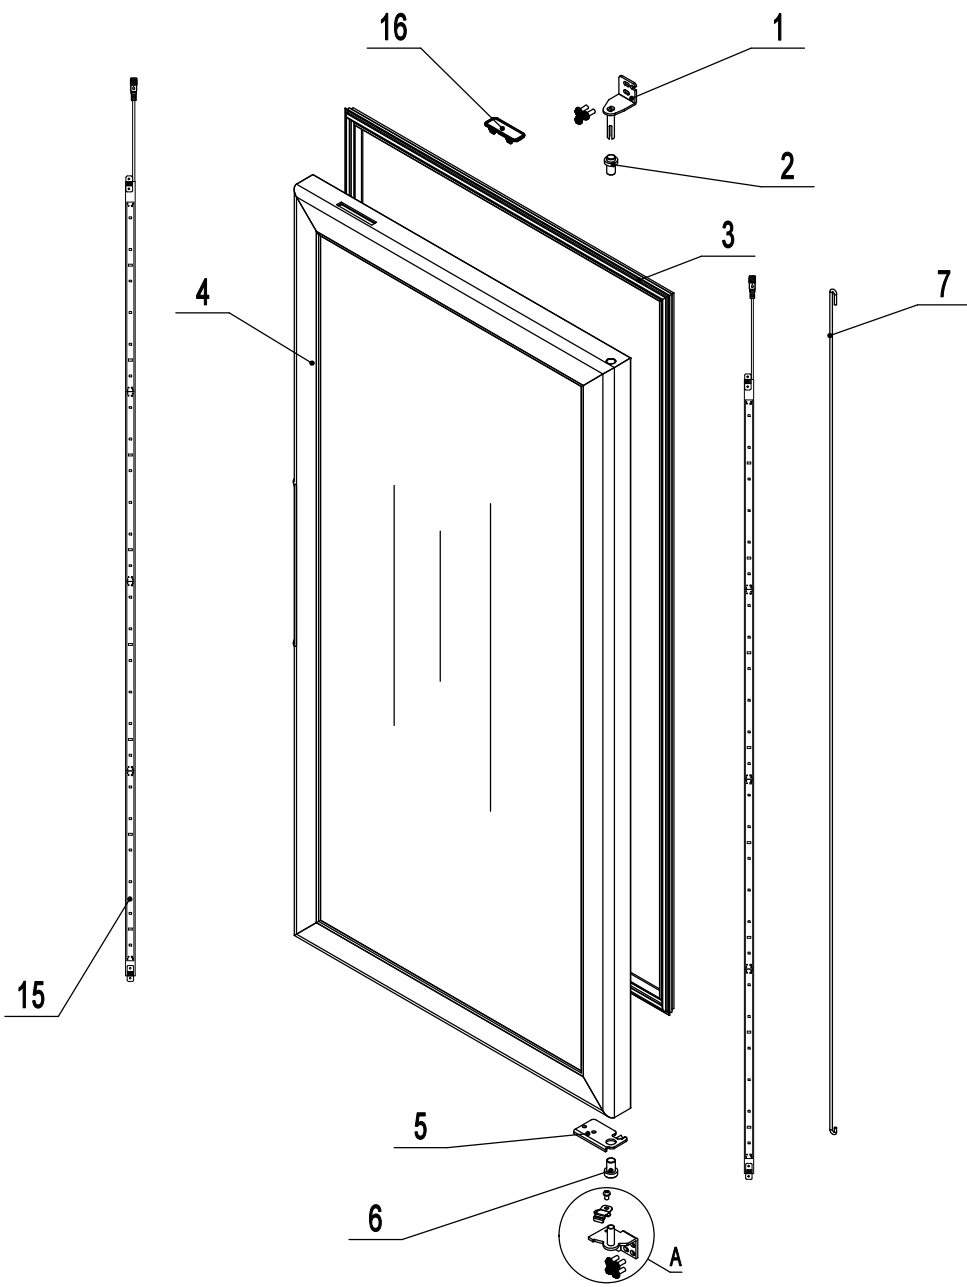

8722GR-DA

REV 12.2024

16	W0409163	R04011000129	Glass Door Magnetic Switch	1
15	W0304081	R03004000007	LED Light	2
14	B0506077	R05006000005	M6x16 Screw	7
13	W0604024	R06007000041	Bottom Right Hinge	1
12	B0507015	#N/A	M6x8 Screw	1
11	W0604038	R06007000101	Stopper Hinge	1
7	W0604933	R06007000090	Door Spring Bar	1
6	W0409843	R04011000089	Bottom Hinge Sleeve	1
5	W0604030	R06007000099	Door Right Stopper	1
4	W0412810	R11006000018	Glass Right Door	1
3	W0404579	R04003000052	Door Gasket	1
2	W0409842	R04011000088	Bottom Hinge Sleeve	1
1	W0604022	R06007000039	Top Right Hinge	1
No.	Old Part #	New Part #	Part Name	Qty