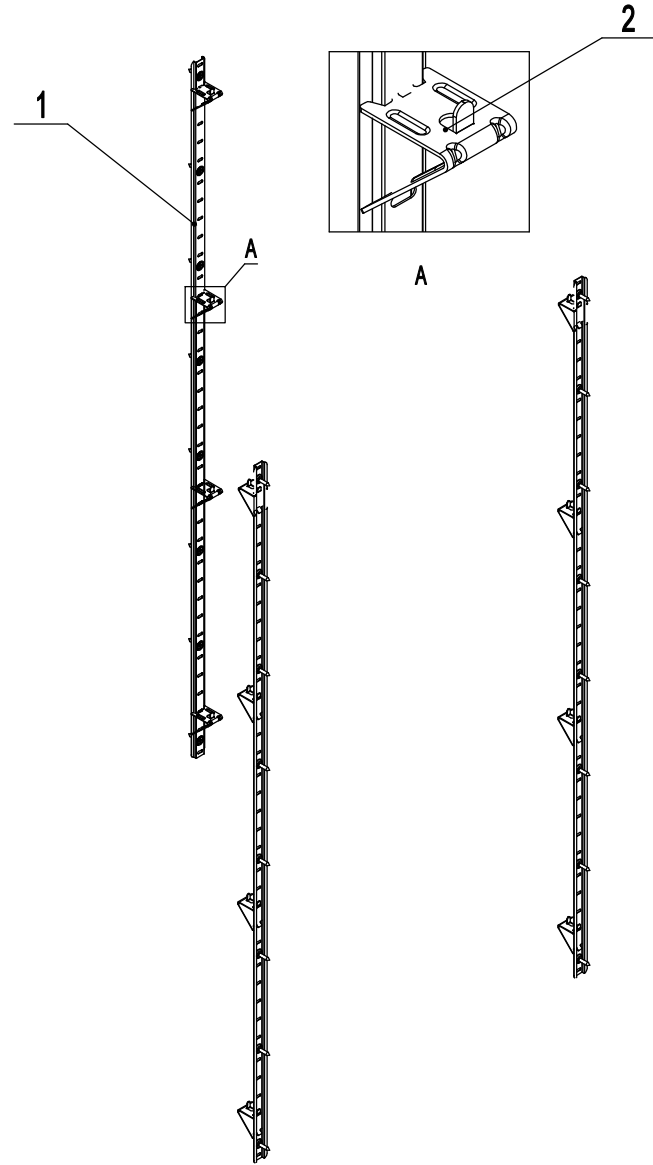

8722GR-DA

REV 12.2024

16	W0409163	R04011000129	Glass Door Magnetic Switch	1
15	W0304081	R03004000007	LED Light	2
14	B0506077	R05006000005	M6x16 Screw	7
13	W0604024	R06007000041	Bottom Right Hinge	1
12	B0507015	#N/A	M6x8 Screw	1
11	W0604038	R06007000101	Stopper Hinge	1
7	W0604933	R06007000090	Door Spring Bar	1
6	W0409843	R04011000089	Bottom Hinge Sleeve	1
5	W0604030	R06007000099	Door Right Stopper	1
4	W0412810	R11006000018	Glass Right Door	1
3	W0404579	R04003000052	Door Gasket	1
2	W0409842	R04011000088	Bottom Hinge Sleeve	1
1	W0604022	R06007000039	Top Right Hinge	1
No.	Old Part #	New Part #	Part Name	Qty

8722GR-SA

REV 12.2024

3	W0402394	R06004000040	Shelf	4
2	66490313	QPL6649115001410	Shelf Clip	16
1	80037410	MBF8003115010430	Shelf Pilaster	4
No.	Old Part #	New Part #	Part Name	Qty

8722GR-MTPA

After 09.22.2024