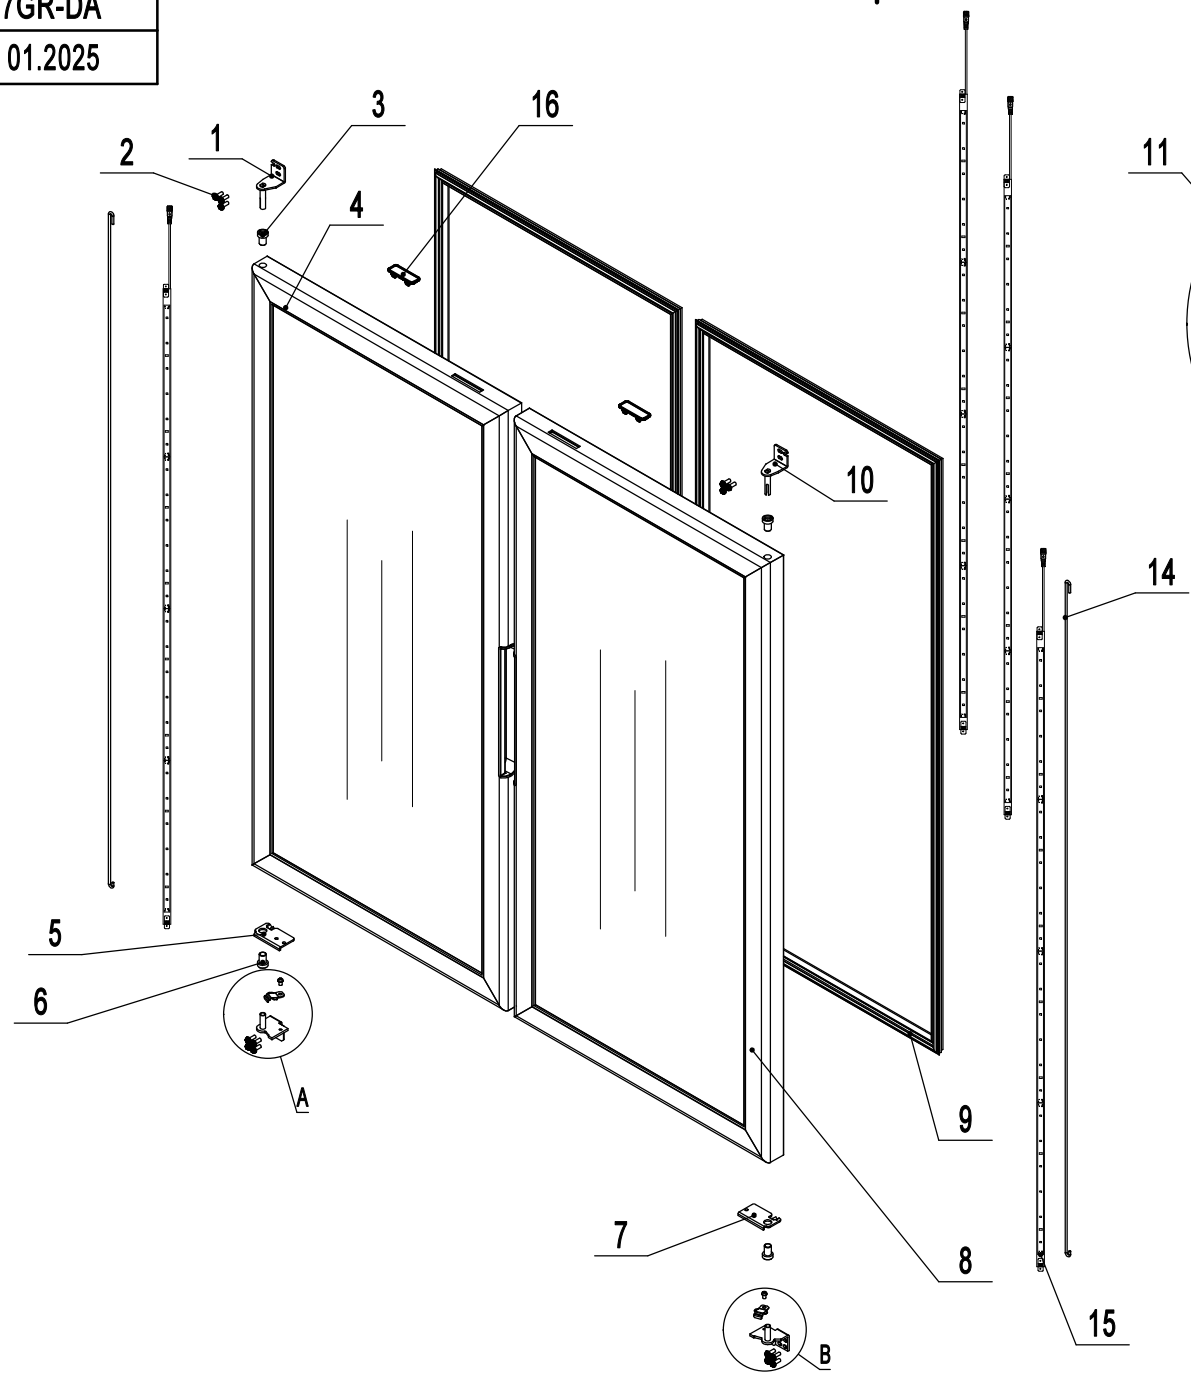

8707GR-DA

REV 01.2025

16	W0409163	R04011000129	Glass Door Magnetic Switch	2
15	W0304081	R03004000007	LED Light	4
14	W0604933	R06007000090	Door Spring Bar	2
13	W0604024	R06007000041	Bottom Right Hinge	1
12	W0604038	R06007000101	Stopper Hinge	2
11	W0604025	R06007000042	Bottom Left Hinge	1
10	W0604022	R06007000039	Top Right Hinge	1
9	W0404579	R04003000052	Door Gasket	2
8	W0412810	R11006000018	Glass Right Door	1
7	W0604030	R06007000099	Door Right Stopper	1
6	W0409843	R04011000089	Bottom Hinge Sleeve	2
5	W0604031	R06007000100	Left Door Stopper	1
4	W0412815	R11006000023	Left Glass Door	1
3	W0409842	R04011000088	Bottom Hinge Sleeve	2
2	B0506077	R05006000005	M6x16 Screw	14
1	W0604023	R06007000040	Top Left Hinge	1
No.	Old Part #	New Part #	Part Name	Qty