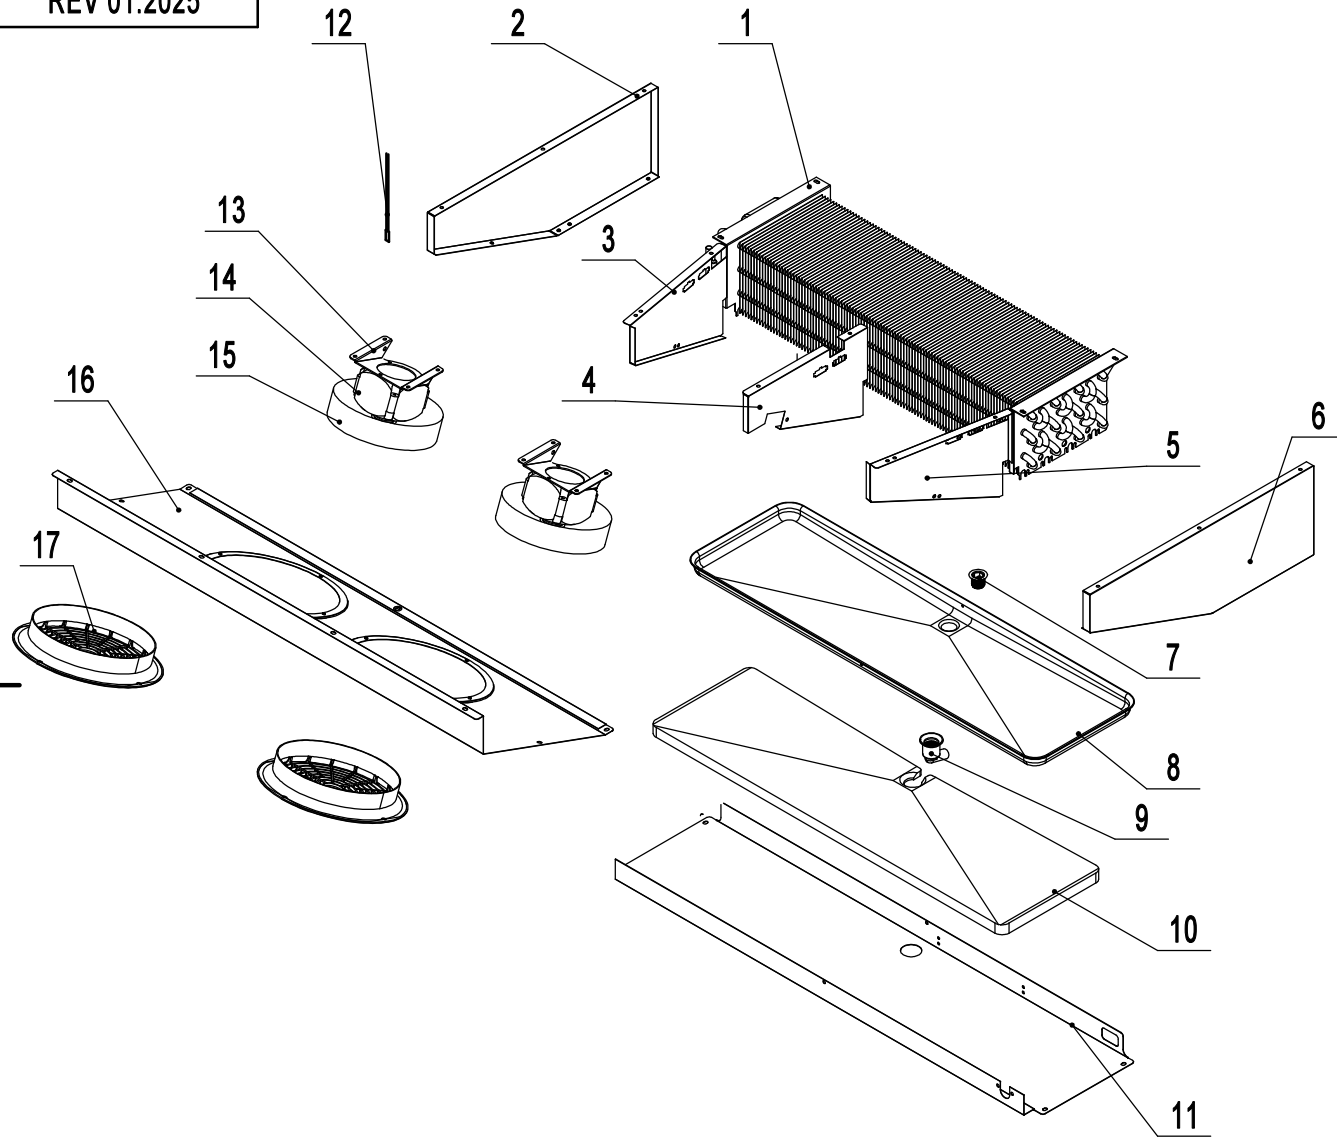

8707GR-EA

REV 01.2025

17	W0409080	R04011000047	Evap Fan Shroud	2
16	8602120203	#N/A	Evap Front Cover	1
15	W0301059	R03000000008	Evap Fan Blade	2
14	W0301904-1	R03001000099	Evap Fan Motor	2
13	80021501	#N/A	Evap Fan Bracket	2
12	W0302316	R03019000007	Room Temp White Probe	1
11	8114120101	#N/A	Drain Pan Cover	1
10	W0803012	#N/A	Drain Pan Foam	1
9	W0409858	R04008000039	Evap Drain Pan Connector Elbow	1
8	80022003	MBF8002104008600	Evap Drain Pan	1
7	W0409859	R04008000040	Evap Drain Pan Screw Connector	1
6	80021207	#N/A	Evap Right Baffle	1
5	80021204	#N/A	Right Evap Air Baffle	1
4	80021205	#N/A	Middle Evap Air Baffle	1
3	80021203	#N/A	Left Evap Air Baffle	1
2	80021206	#N/A	Left Evap Baffle	1
1	W0202118	R02002000029	Evaporator	1
No.	Old Part #	New Part #	Part Name	Qty