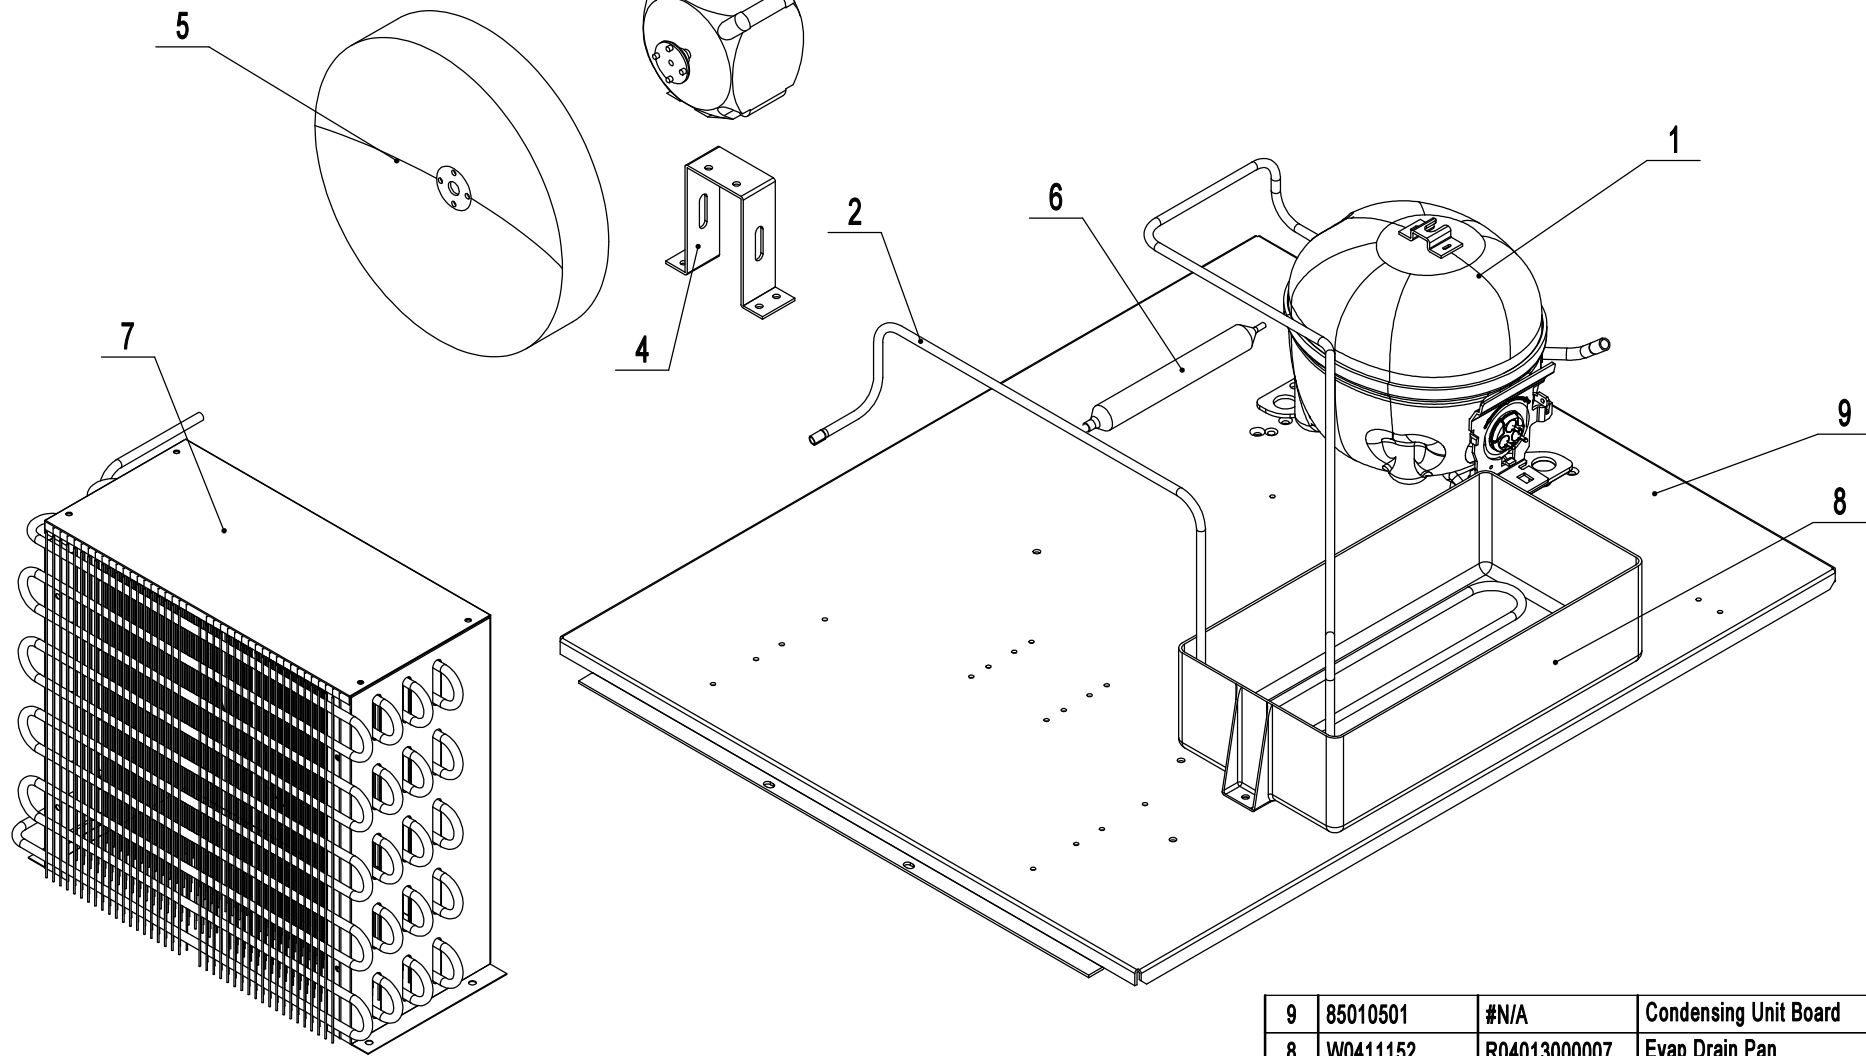

8705GR-CCA

REV 01.2025

9	85010501	#N/A	Condensing Unit Board	1
8	W0411152	R04013000007	Evap Drain Pan	1
7	W0203072	R02007000006	Condenser	1
6	W0204101	R02014000003	Filter Drier	1
5	W0301061	R03000000018	Condenser Fan Blade	1
4	80061601	MBF8006112001500	Condenser Fan Bracket	1
3	W0301905	R03001000065	Condenser Fan Motor	1
2	W0210536	#N/A	Discharge Tube	1
1	W0201041	R02000000006	Compressor	1
No.	Old Part #	New Part #	Part Name	Qty