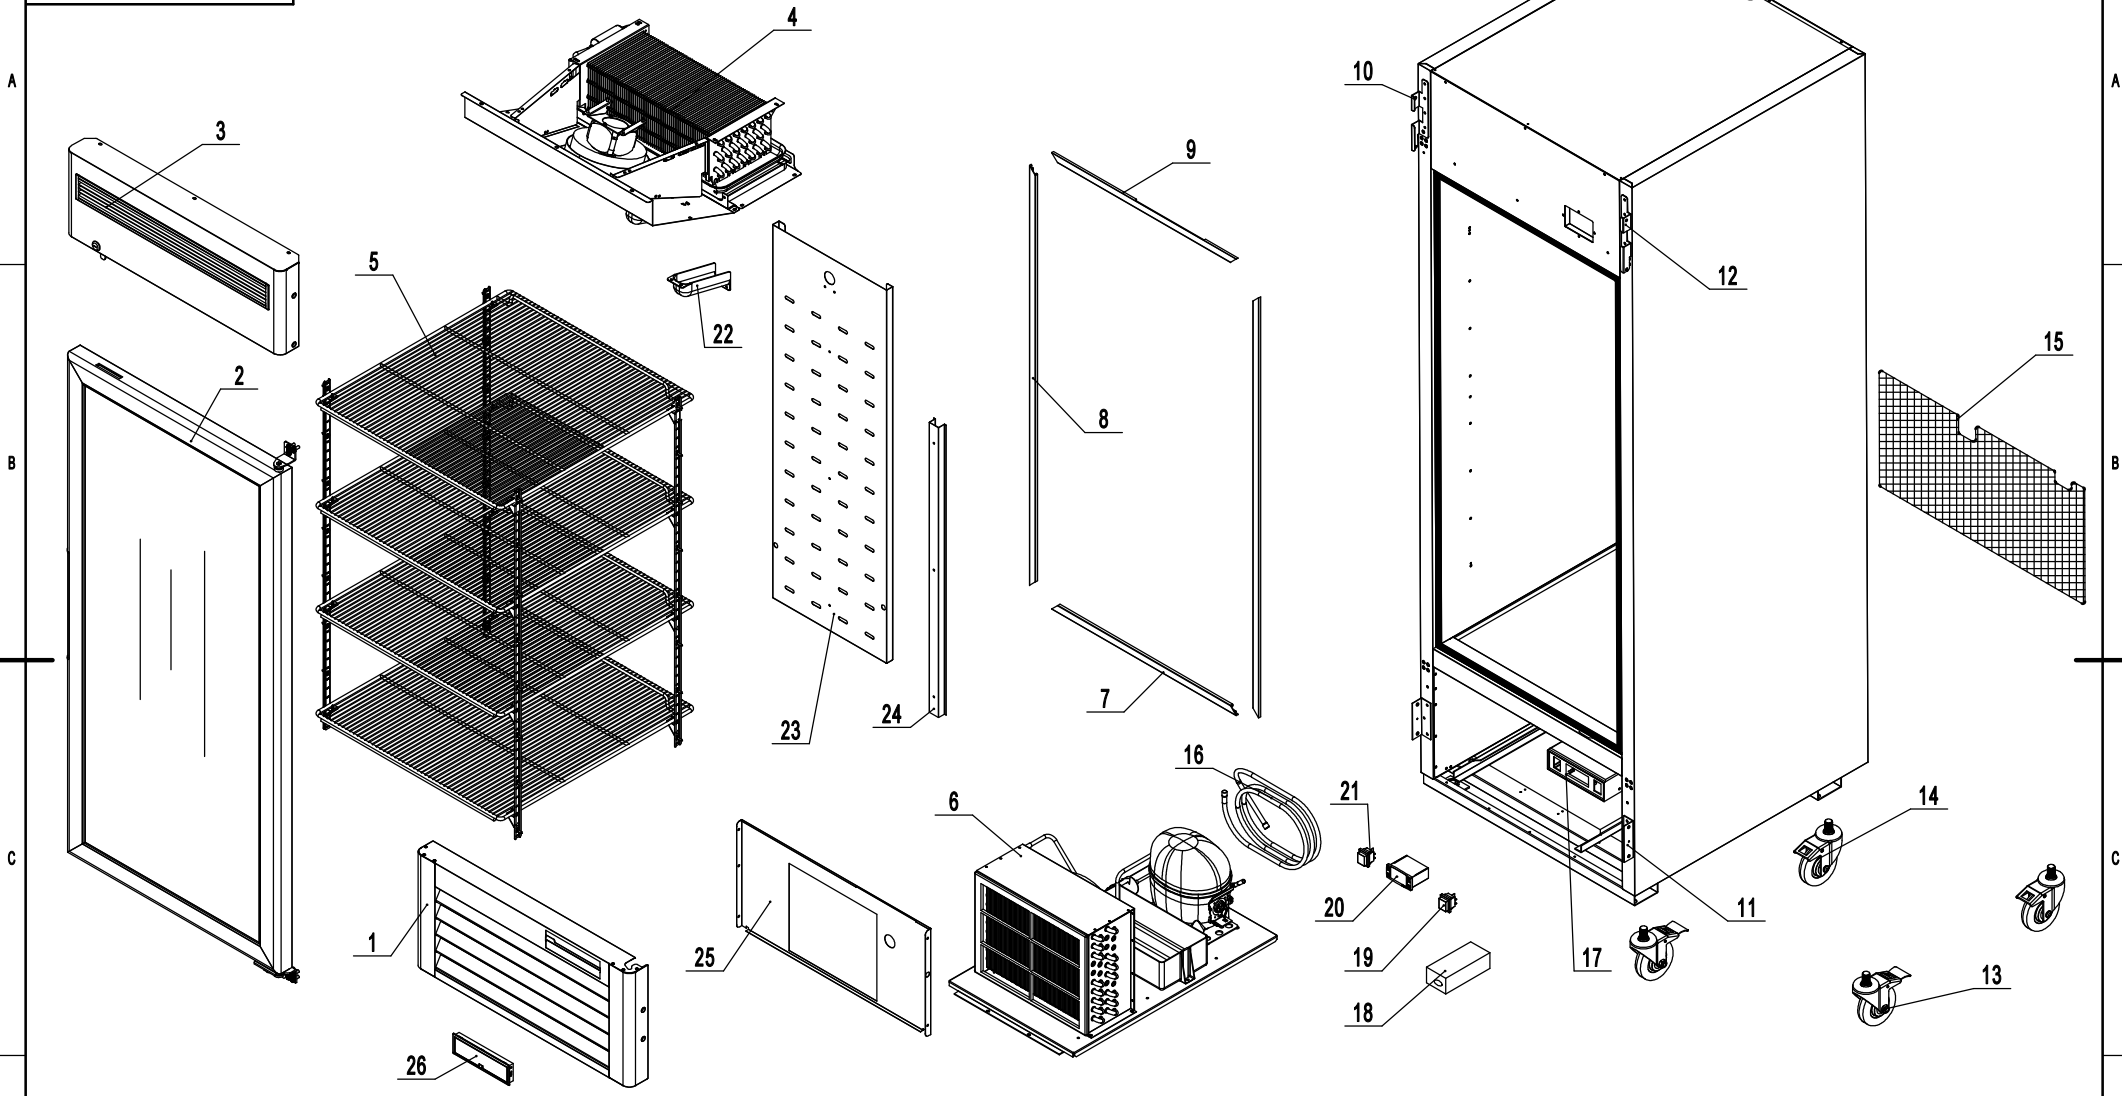

MCF8705GR

REV 01.2025

26	W0409887	R04011000107	Controller Cover	1	17	W04098832	#N/A	Controller Bracket	1	8	W0410446	#N/A	Left-Right Frame Cover	2
25	85011901	#N/A	Unit Air Baffle	1	16	W0210535	#N/A	Suction Tube B	1	7	W0410456	#N/A	Bottom Frame Cover	1
24	80011041	#N/A	Air Deflector Bracket	1	15	W0402273	R06005000012	Back Bottom Barrier	1	6	8505GR-CCA	#N/A	Comp&Cond Assembly	1
23	80011042-430	#N/A	Air Deflector	1	14	B0604413	R06001000010	4" M14 Stem Caster W/O Brake	2	5	8701GR-SA	#N/A	Shelf Assembly	1
22	W0409081	R04011000048	Drain Pipe Cover	1	13	B0604421	R06001000011	4" M14 Stem Caster W/ Brake	2	4	8705GR-EA	#N/A	Evaporator Assembly	1
21	W0308018	R03008000007	Light Switch	1	12	85041609	#N/A	Right Top Panel Fastener	1	3	8501GR-MTPA	#N/A	Top Panel Assembly	1
20	W0302174	#N/A	Digital Controller	1	11	85041801	#N/A	Bottom Panel Retainer	2	2	8705-DA	#N/A	Door Assembly	1
19	W0308019	R03008000008	Power Switch	1	10	85041610	#N/A	Left Top Panel Fastener	1	1	85010420	MBF8501211010	Bottom Panel	1
18	W0399116	R03024000004	LED Light	1	9	W0410455	#N/A	Top Frame Cover	1	No.	Old Part #	New Part #	Part Name	Qty