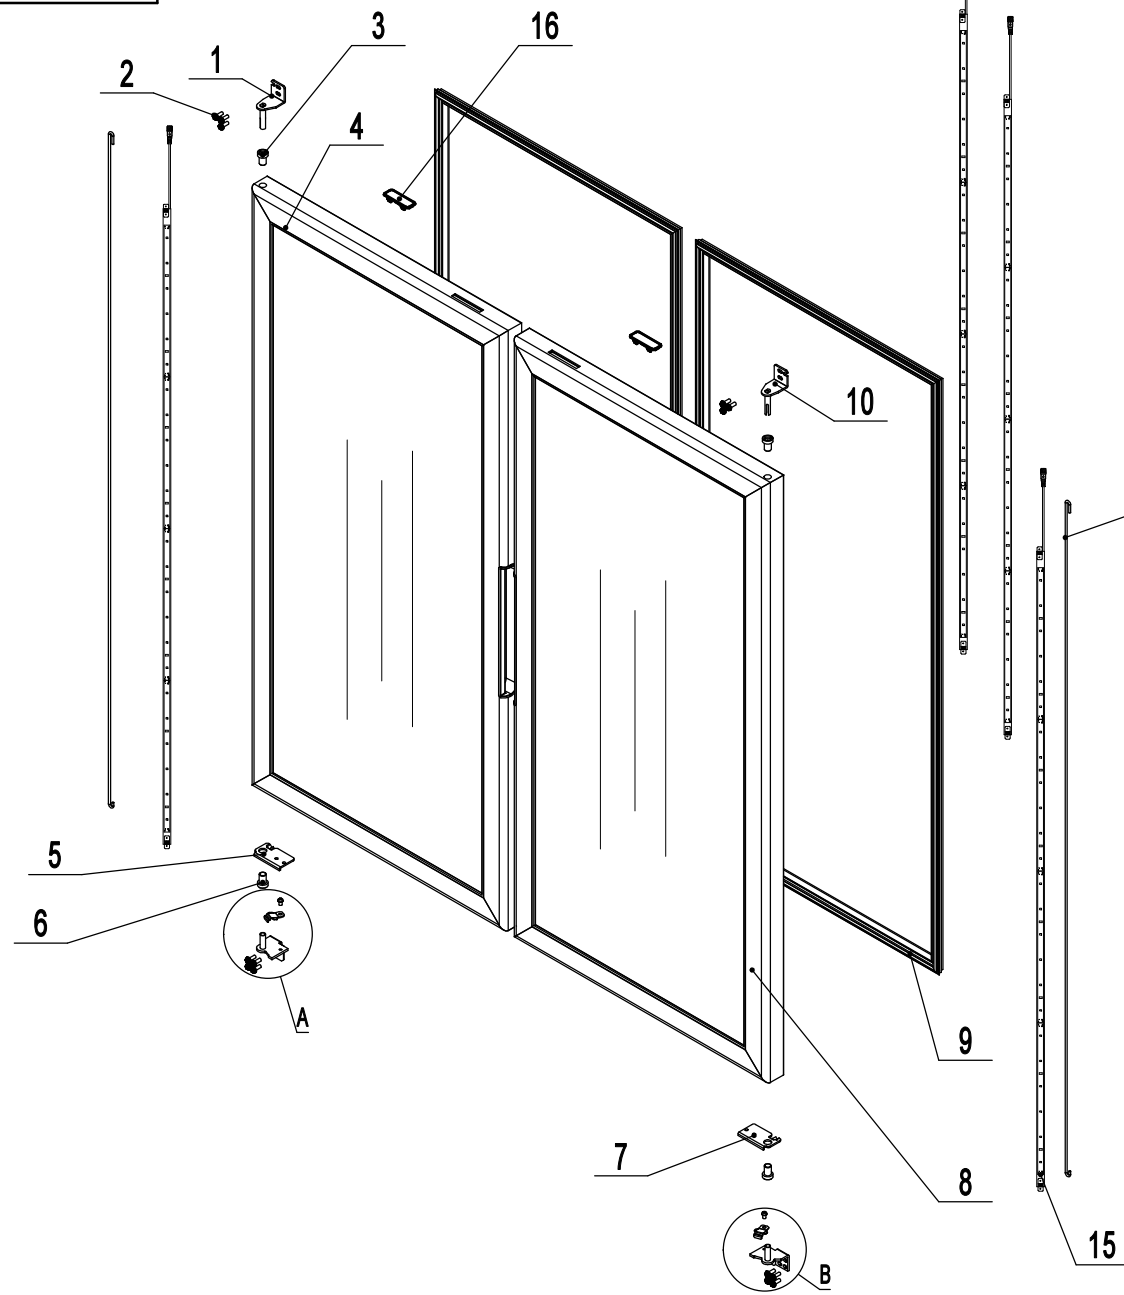

8703ES-DA

REV 01.2025

16	W0409163	R04011000129	Glass Door Magnetic Switch	2
15	R03004000190	#N/A	LED Light	4
14	W0604933	R06007000090	Door Spring Bar	2
13	W0604024	R06007000041	Bottom Right Hinge	1
12	W0604038	R06007000101	Stopper Hinge	2
11	W0604025	R06007000042	Bottom Left Hinge	1
10	W0604022	R06007000039	Top Right Hinge	1
9	W0404579	R04003000052	Door Gasket	2
8	R11006000450	#N/A	Glass Right Door	1
7	W0604030	R06007000099	Door Right Stopper	1
6	W0409843	R04011000089	Bottom Hinge Sleeve	2
5	W0604031	R06007000100	Left Door Stopper	1
4	R11006000451	#N/A	Left Glass Door	1
3	W0409842	R04011000088	Bottom Hinge Sleeve	2
2	B0506077	R05006000005	M6x16 Screw	14
1	W0604023	R06007000040	Top Left Hinge	1
No.	Old Part #	New Part #	Part Name	Qty