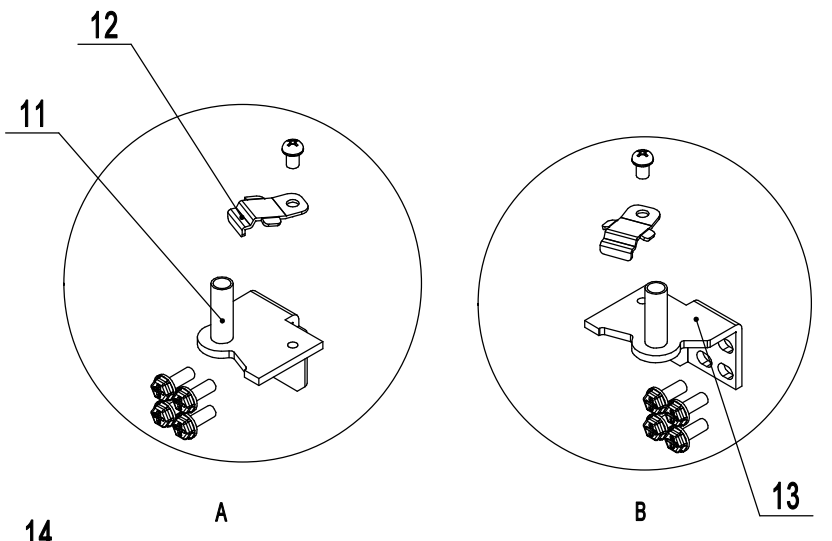

8703ES-EA

REV 01.2025

20	W0409080	R04011000047	Evap Fan Shroud	2
19	8602120203	#N/A	Evap Front Cover	1
18	W0301078-01	R03000000007	Evap Fan Blade	2
17	W0301912-01	R03001000005	Evap Fan Motor	2
16	80021501	#N/A	Evap Fan Bracket	2
15	W0302317	R03019000008	Evap Temp Blue Probe	1
14	W0302316	R03019000007	Room Temp White Probe	1
13	8114120101	#N/A	Drain Pan Cover	1
12	W0803012	#N/A	Drain Pan Foam	1
11	W0409858	R04008000039	Evap Drain Pan Connector Elbow	1
10	W0310078	R03010000021	Evap Drain Pan Heating Tube	1
9	80022003	MBF8002104008600	Evap Drain Pan	1
8	W0409859	R04008000040	Evap Drain Pan Screw Connector	1
7	W0310068	R03010000014	Drain Hose Heating Tube	1
6	80021207	#N/A	Evap Right Baffle	1
5	80021204	#N/A	Right Evap Air Baffle	1
4	80021205	#N/A	Middle Evap Air Baffle	1
3	80021203	#N/A	Left Evap Air Baffle	1
2	80021206	#N/A	Left Evap Baffle	1
1	W0202135	R02002000041	Evaporator	1
No.	Old Part #	New Part #	Part Name	Qty

8703ES-DA

REV 01.2025

16	W0409163	R04011000129	Glass Door Magnetic Switch	2
15	R03004000190	#N/A	LED Light	4
14	W0604933	R06007000090	Door Spring Bar	2
13	W0604024	R06007000041	Bottom Right Hinge	1
12	W0604038	R06007000101	Stopper Hinge	2
11	W0604025	R06007000042	Bottom Left Hinge	1
10	W0604022	R06007000039	Top Right Hinge	1
9	W0404579	R04003000052	Door Gasket	2
8	R11006000450	#N/A	Glass Right Door	1
7	W0604030	R06007000099	Door Right Stopper	1
6	W0409843	R04011000089	Bottom Hinge Sleeve	2
5	W0604031	R06007000100	Left Door Stopper	1
4	R11006000451	#N/A	Left Glass Door	1
3	W0409842	R04011000088	Bottom Hinge Sleeve	2
2	B0506077	R05006000005	M6x16 Screw	14
1	W0604023	R06007000040	Top Left Hinge	1
No.	Old Part #	New Part #	Part Name	Qty