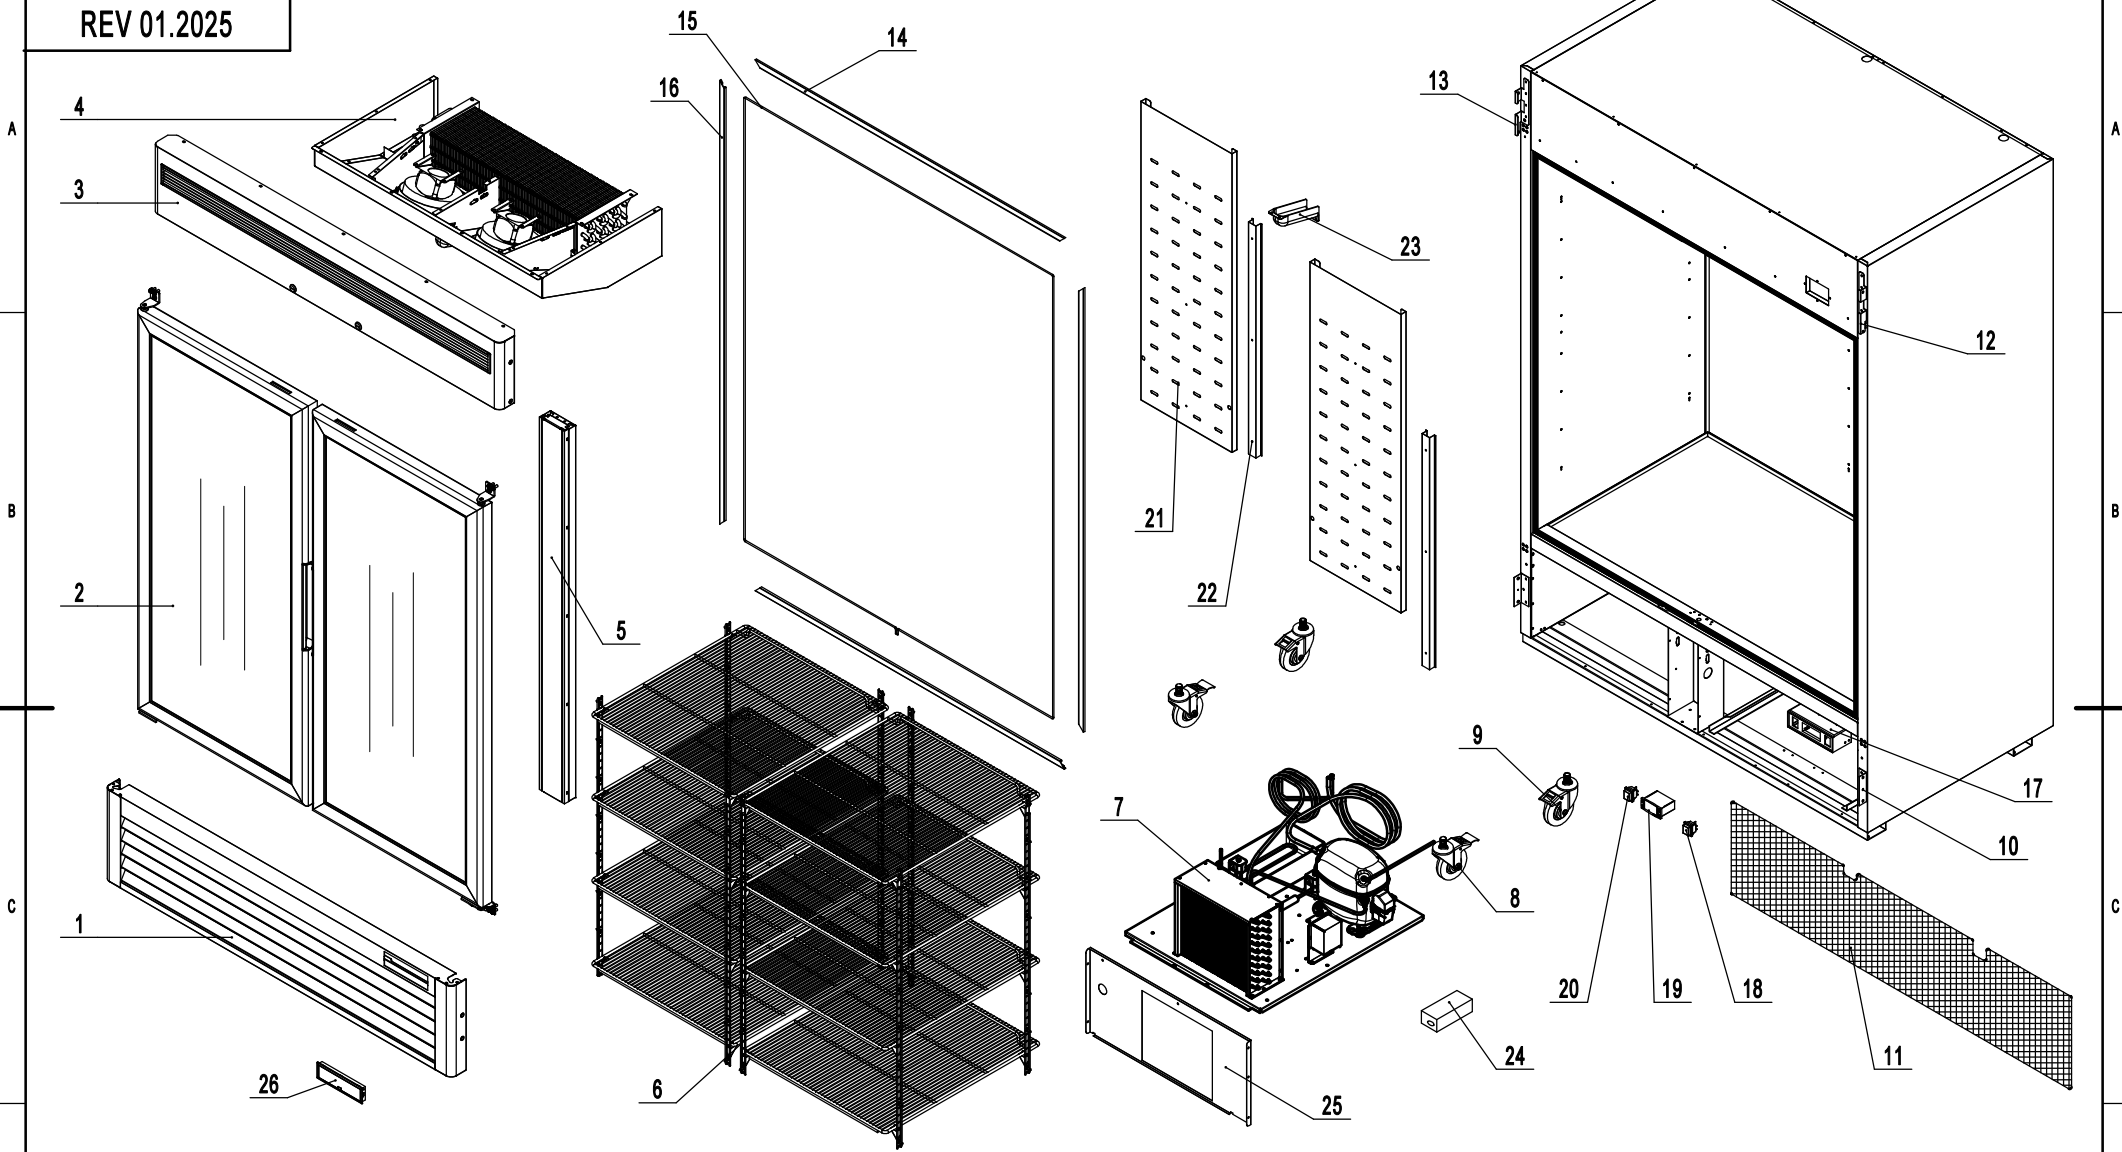

MCF8703ES

REV 01.2025

26	W0409887	R04011000107	Controller Cover	1	17	W04098832	#N/A	Controller Bracket	1
25	85031901	#N/A	Unit Air Baffle	1	16	W04100062	#N/A	Left-Right Frame Cover	2
24	W0399147	R03024000008	Power Supply/Transformer	1	15	W0210967	#N/A	Cabinet Heating Copper Tube	1
23	W0409081	R04011000048	Drain Pipe Cover	1	14	W04100068	#N/A	Top-Bottom Frame Cover	2
22	80011041	#N/A	Air Deflector Bracket	2	13	85041610	#N/A	Left Top Panel Fastener	1
21	80021040	#N/A	Air Deflector	2	12	85041609	#N/A	Right Top Panel Fastener	1
20	W0308018	R03008000007	Light Switch	1	11	W0402634	R06005000027	Back Barrier	1
19	W0302175	#N/A	Digital Controller	1	10	85041801	#N/A	Bottom Panel Retainer	2
18	W0308019	R03008000008	Power Switch	1	9	B0604413	R06001000010	4" M14 Stem Caster W/O Brake	2