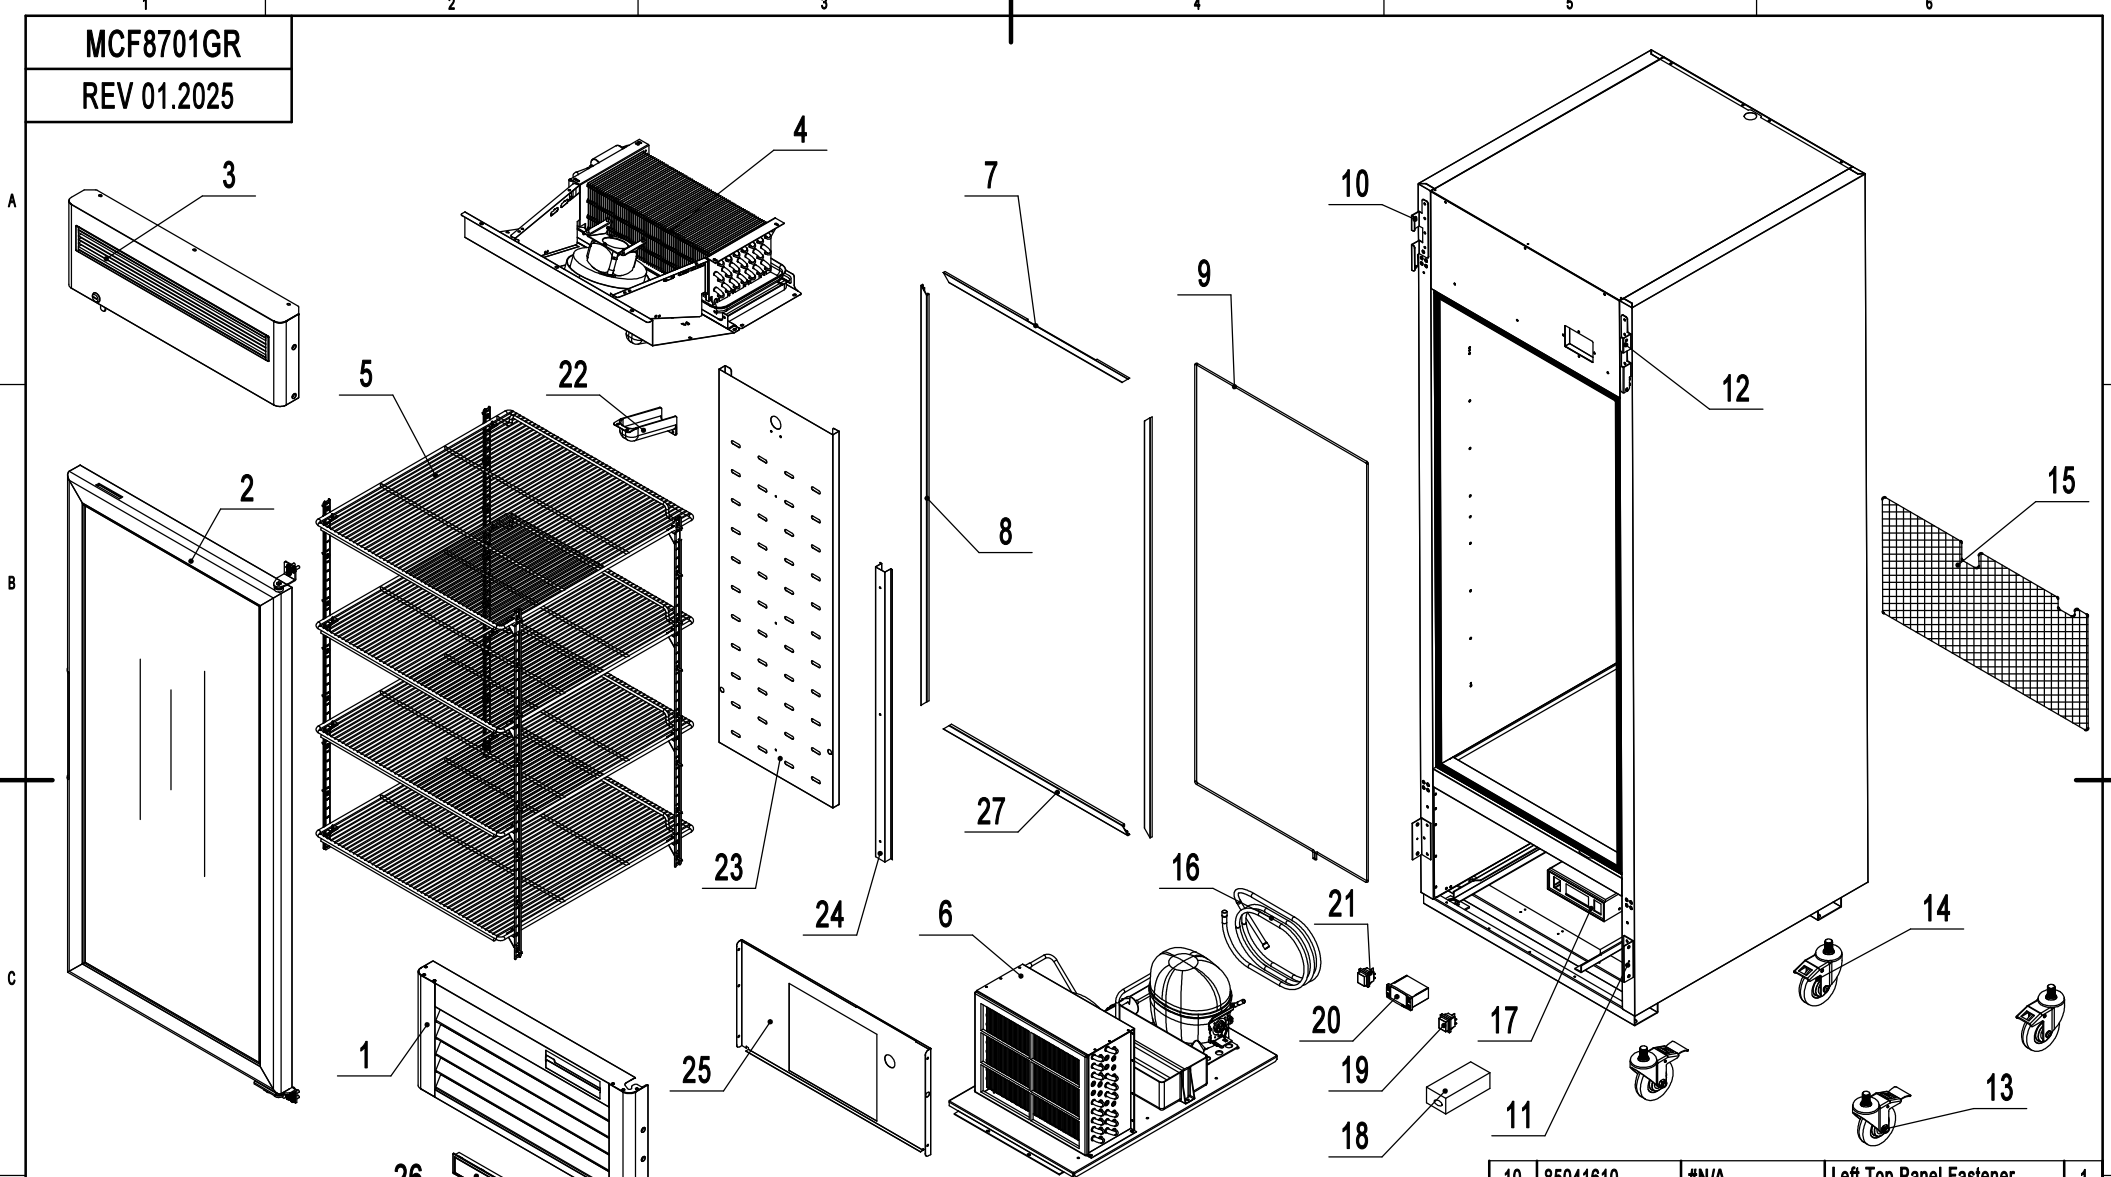

MCF8701GR

REV 01.2025

27	W0410456	#N/A	Bottom Frame Cover	1
26	W0409887	R04011000107	Controller Cover	1
25	85011901	#N/A	Unit Air Baffle	1
24	80011041	#N/A	Air Deflector Bracket	1
23	80011042-430	#N/A	Air Deflector	1
22	W0409081	R04011000048	Drain Pipe Cover	1
21	W0308018	R03008000007	Light Switch	1