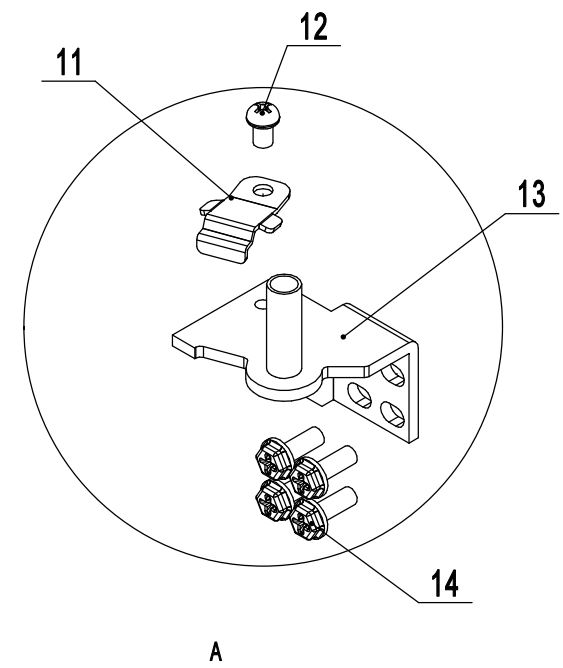

8701GR-DA

REV 01.2025

16	W0409163	R04011000129	Glass Door Magnetic Switch	1
15	R03004000190	R03004000190	LED Light	2
14	B0506077	R05006000005	M6x16 Screw	7
13	W0604024	R06007000041	Bottom Right Hinge	1
12	B0507015	R05007000005	M6x8 Screw	1
11	W0604038	R06007000101	Stopper Hinge	1
7	W0604933	R06007000090	Door Spring Bar	1
6	W0409843	R04011000089	Bottom Hinge Sleeve	1
5	W0604030	R06007000099	Door Right Stopper	1
4	R11006000450	R11006000450	Glass Right Door	1
3	W0404579	R04003000052	Door Gasket	1
2	W0409842	R04011000088	Bottom Hinge Sleeve	1
1	W0604022	R06007000039	Top Right Hinge	1
No.	Old Part #	New Part #	Part Name	Qty