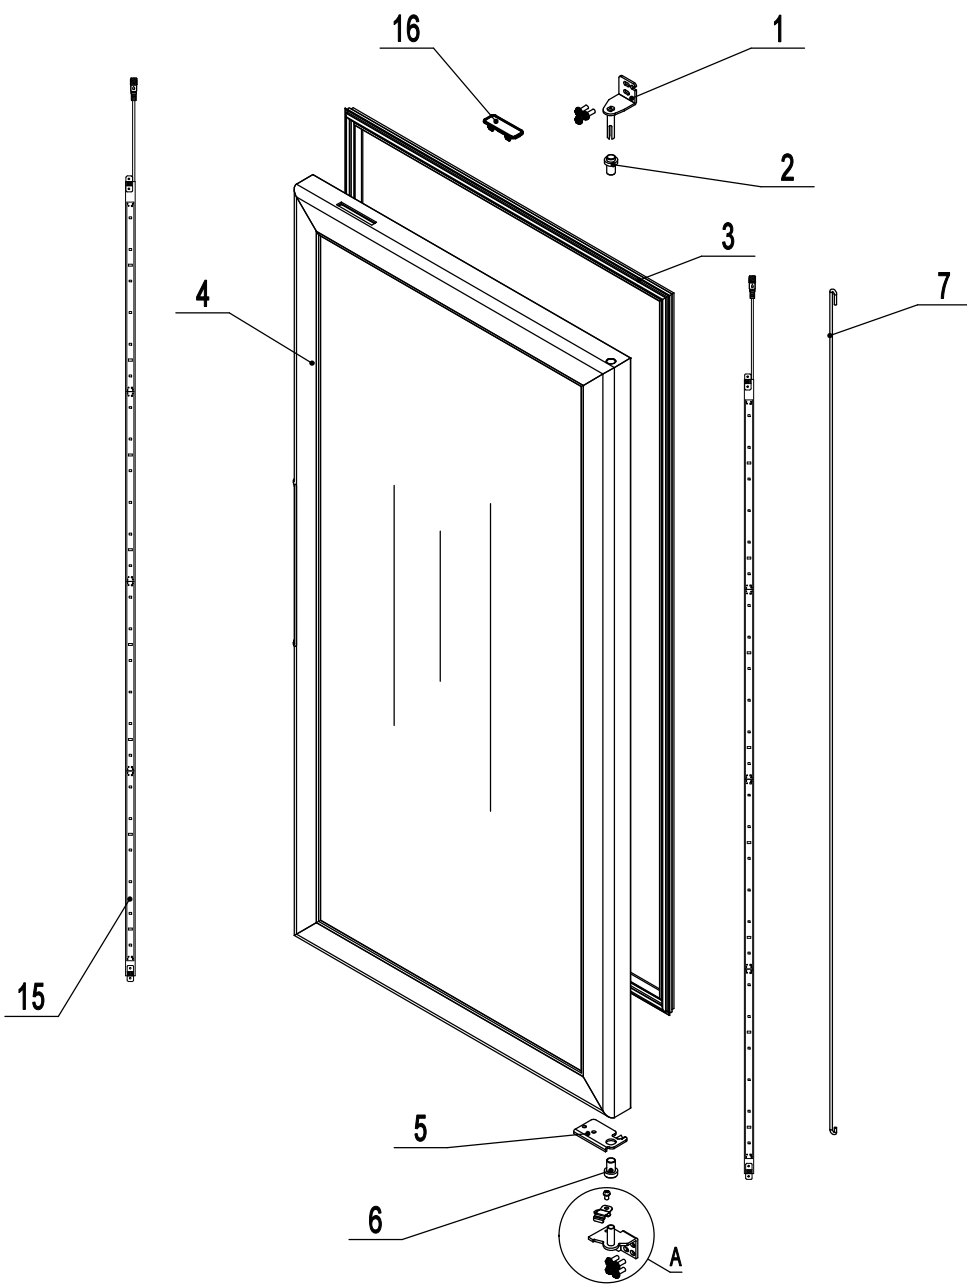

8701GR-DA

REV 01.2025

16	W0409163	R04011000129	Glass Door Magnetic Switch	1
15	R03004000190	R03004000190	LED Light	2
14	B0506077	R05006000005	M6x16 Screw	7
13	W0604024	R06007000041	Bottom Right Hinge	1
12	B0507015	R05007000005	M6x8 Screw	1
11	W0604038	R06007000101	Stopper Hinge	1
7	W0604933	R06007000090	Door Spring Bar	1
6	W0409843	R04011000089	Bottom Hinge Sleeve	1
5	W0604030	R06007000099	Door Right Stopper	1
4	R11006000450	R11006000450	Glass Right Door	1
3	W0404579	R04003000052	Door Gasket	1
2	W0409842	R04011000088	Bottom Hinge Sleeve	1
1	W0604022	R06007000039	Top Right Hinge	1
No.	Old Part #	New Part #	Part Name	Qty