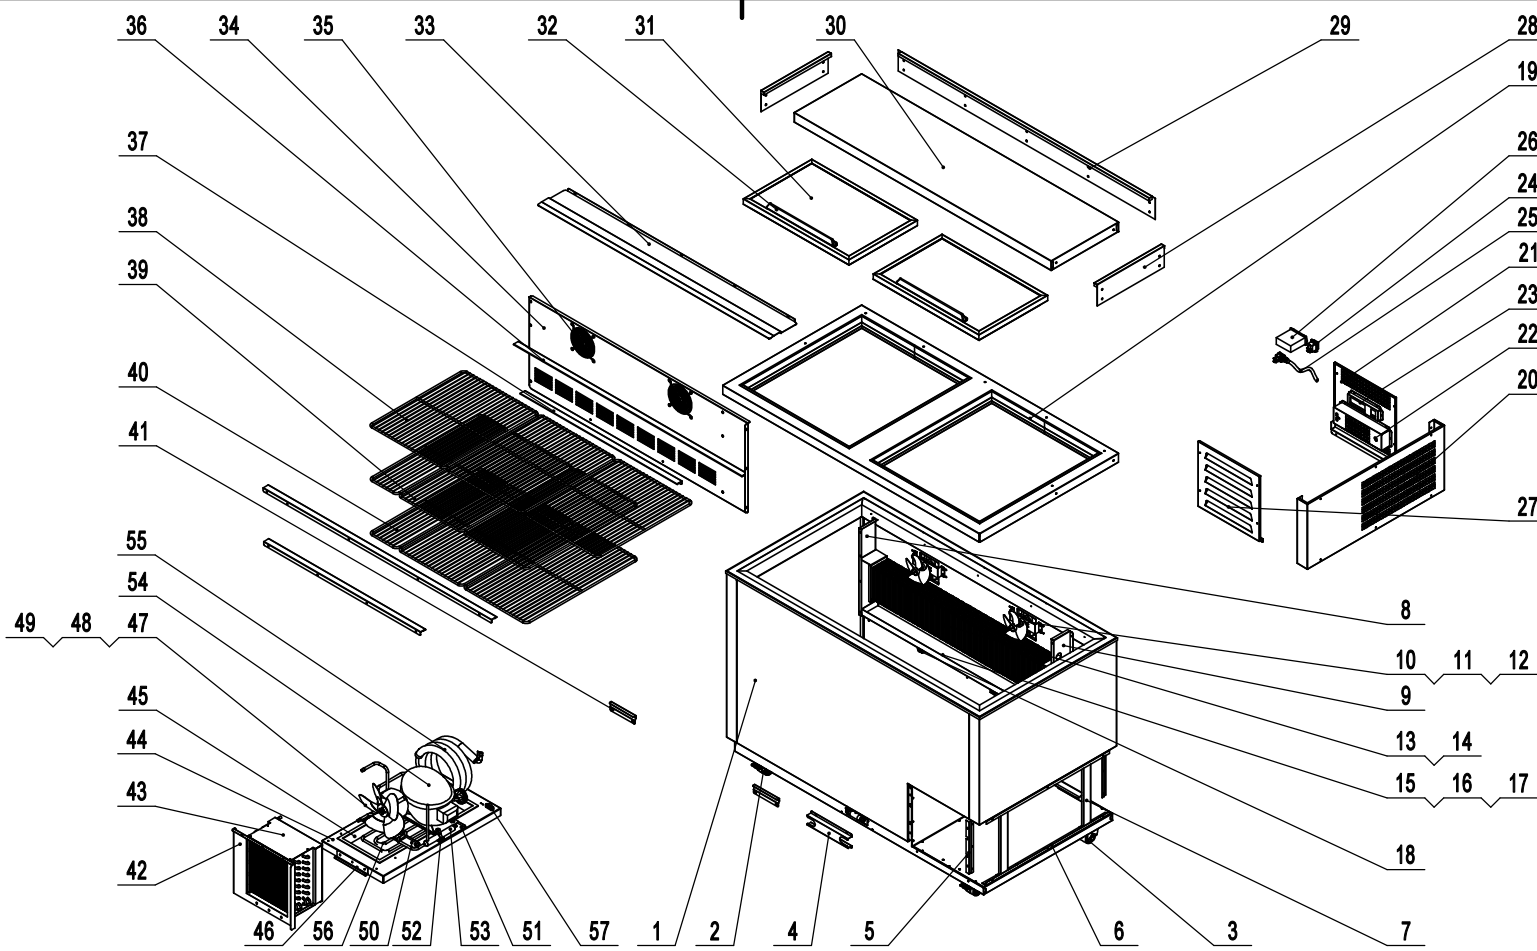

1

MBGF48AUS1
REV 01.2025

No.	Old Part #	New Part #	Part Name	Qty
1	N/A	#N/A	Cabinet Assembly	1
2	B0604402	R06001000008	2" Plate Caster W/ Brake	2
3	B0604401	R06001000006	2" Plate Caster W/O Brake	2
4	MKC58-0705	MKC0058106015430	Tee Drain Pipe Cover	1
5	MBC50-0510	#N/A	Front Air Vent Frame Support	4
6	MBC50-0508	#N/A	Right Air Vent Frame Support	2
7	MBGF48-0509	#N/A	Unit Frame Support	2
8	MBGF48-0602	#N/A	Evap Left Cover	1
9	MBGF48-0603	#N/A	Evap Right Cover	1
10	MBGF48-0617	#N/A	Evap Fan Bracket	2
11	W0301126	R03001000009	Evap Fan Motor	2
12	W0301071	R03000000001	Evap Fan Blade	2
13	W020206003	#N/A	Evaporator	1
14	W0311067	#N/A	Defrost Heating Tube	1
15	MBGF48-0613	#N/A	Evap Drain Pan	1
16	W0310152	R03010000049	Evap Drain Pan Heating Tube	1
17	W0310170	R03010000051	Drian Hose Heating Tube	1
18	MBGF48-0612	#N/A	Evap Front Cover Bracket	2
19	N/A	#N/A	Counter Top Assembly	1

No.	Old Part #	New Part #	Part Name	Qty
20	MBGF48-0503	#N/A	Unit Side Air Vent Cover	1
21	MBGF48-0504	#N/A	Back Air Vent Cover	1
22	MKC58-0704	#N/A	Power Cord Box	1
23	MBC50-0505	#N/A	Back Air Vent Controller Bracket	1
24	W0308019	R03008000008	Power Switch	1
25	W0305134	R03005000012	Power Cord	1
26	W0302175-FF3D6M10	#N/A	Digital Controller	1
27	MBGF48-0502	#N/A	Front Air Vent Cover	1
28	MBGF48-0151	#N/A	Counter Top Left&Right Trim Bracket	2
29	MBGF48-0152	#N/A	Counter Top Back Trim Bracket	1
30	N/A	#N/A	Counter Top Assembly	1
31	MBGF024201000	#N/A	Sliding Lid	2
32	W0401025	R04001000003	Handle	2
33	MBGF48-0141	#N/A	Cabinet Air Deflector	1
34	MBGF48-0601	#N/A	Evap Front Cover	1
35	W0604065	R06005000008	Evap Fan Guard	2
36	MBGF48-0614	#N/A	Shelf Top Support	2
37	MBGF48-0615	#N/A	Shelf Bottom Support	2
38	W0402416	R06004000142	Large Shelf	3