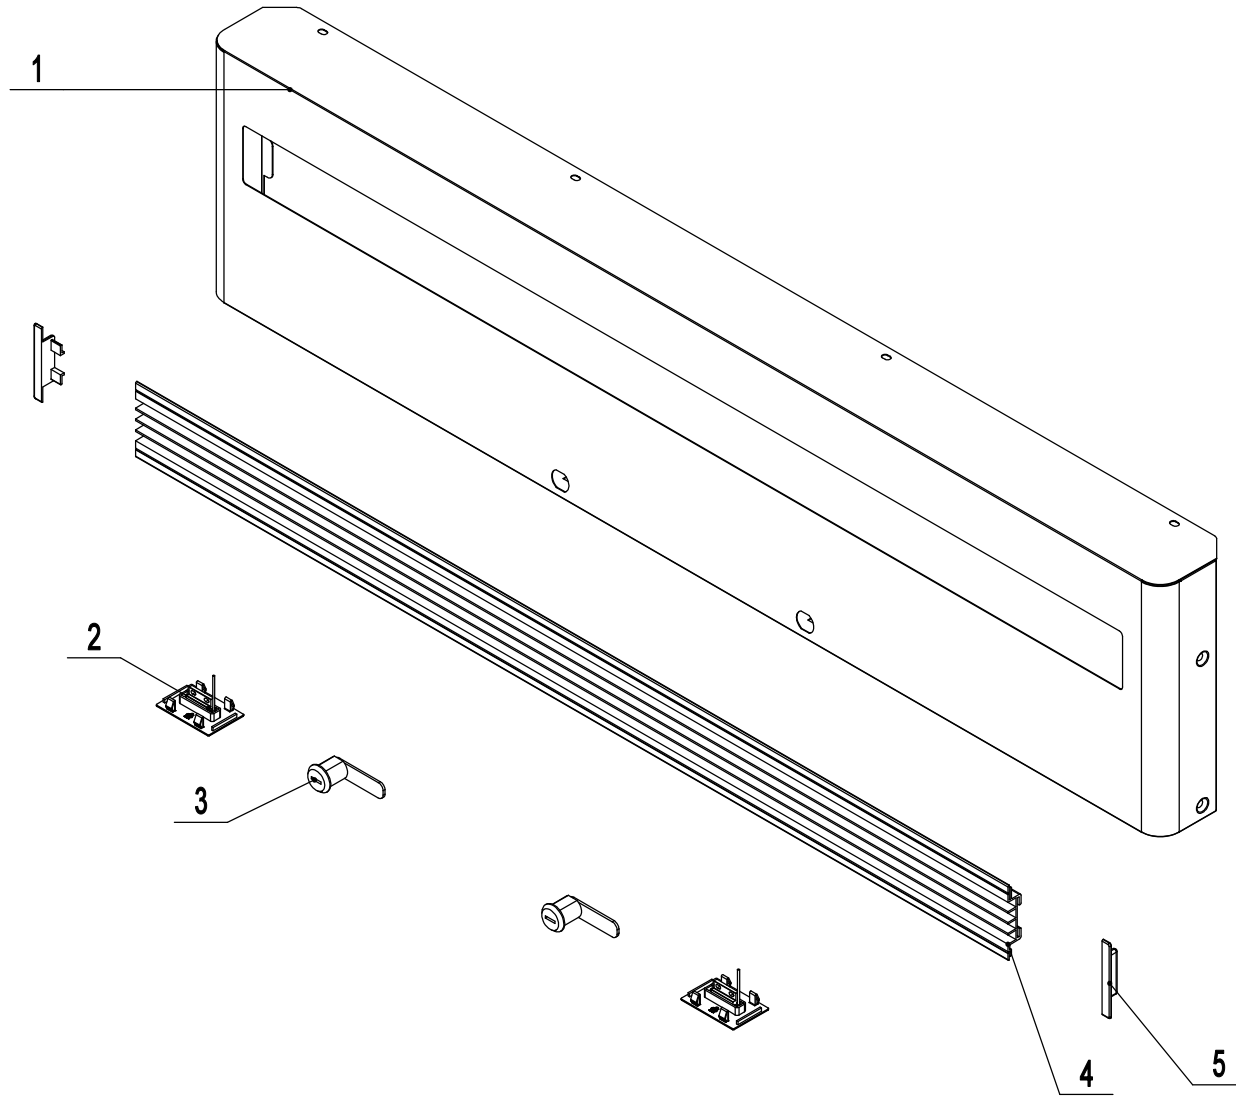

8502GR-MTPA

REV 09.2024

5	W0409272	Black Front Grille Clip	2
4	W0410355	Black Front Grille	1
3	W0604007	Lock & Key	2
2	W0409161	Grey Panel Magnetic Switch	2
1	85021425-430	Top Panel	1
No.	Part #	Part Name	Qty