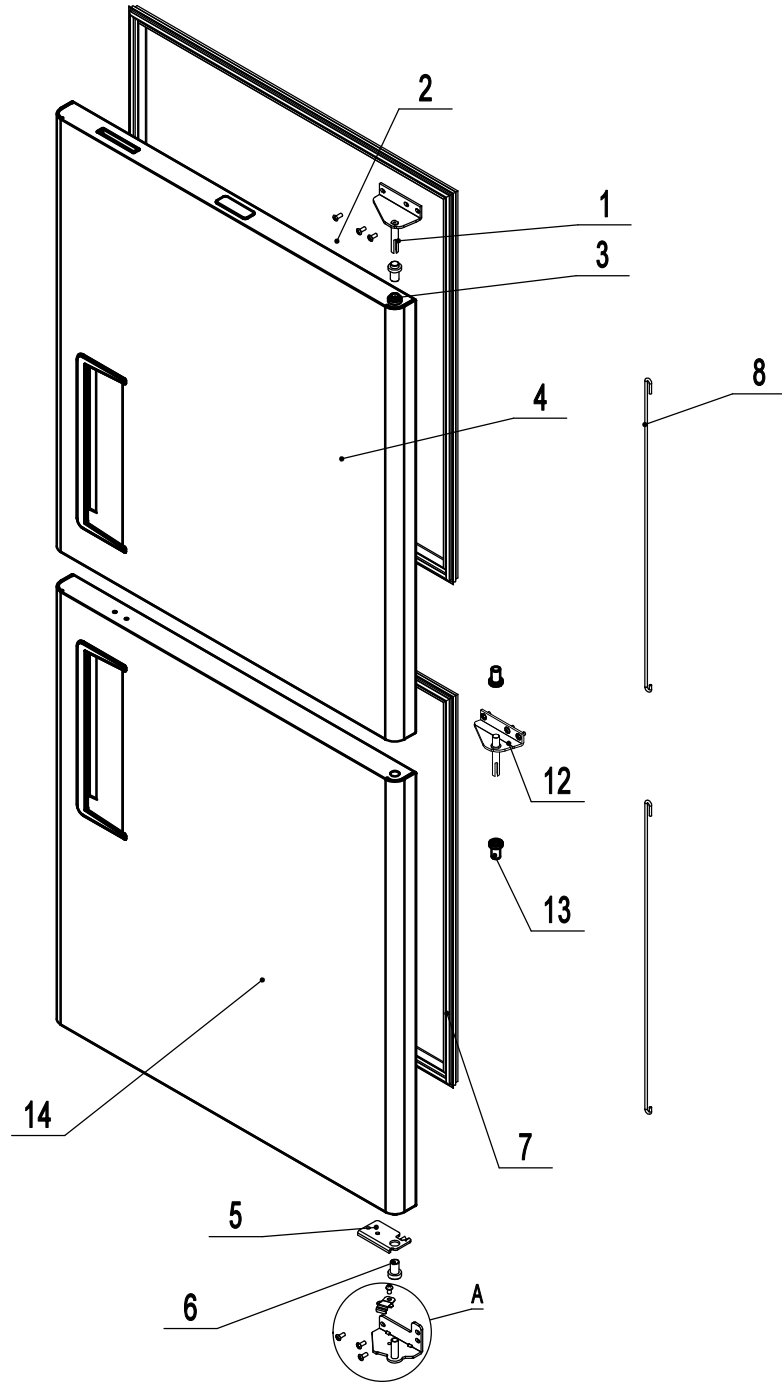

1

2

3

4

5

6

8007-MDA  
REV 09.2024

14	80070202	Bottom Door	1
13	W0409844	Middle Door Shaft Sleeve	2
12	W0604035	Bottom Middle Hinge	1
11	W0604037	Bottom Right Hinge	1
10	B0507015	M6x8 SS Screw	1
9	W0604038	Stopper Hinge	1
8	W0604928	Door Spring Bar	2
7	W0404516	Door Gasket	2
6	W0409843	Bottom Hinge Sleeve	1
5	W0604030	Door Stopper(Right)	1
4	80070201	Upper Door	1
3	W0409842	Top Hinge Sleeve	1
2	B0502207	M5x12 SS Screw	9
1	W0604033	Top Right Hinge	1
No.	Part #	Part Name	Qty