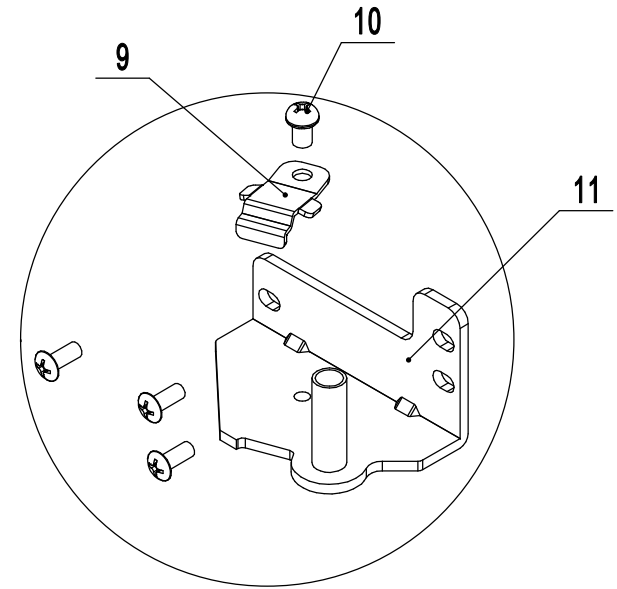

1

2

3

4

5

6

8007-MDA  
REV 09.2024

14	80070202	Bottom Door	1
13	W0409844	Middle Door Shaft Sleeve	2
12	W0604035	Bottom Middle Hinge	1
11	W0604037	Bottom Right Hinge	1
10	B0507015	M6x8 SS Screw	1
9	W0604038	Stopper Hinge	1
8	W0604928	Door Spring Bar	2
7	W0404516	Door Gasket	2
6	W0409843	Bottom Hinge Sleeve	1
5	W0604030	Door Stopper(Right)	1
4	80070201	Upper Door	1
3	W0409842	Top Hinge Sleeve	1
2	B0502207	M5x12 SS Screw	9
1	W0604033	Top Right Hinge	1
No.	Part #	Part Name	Qty