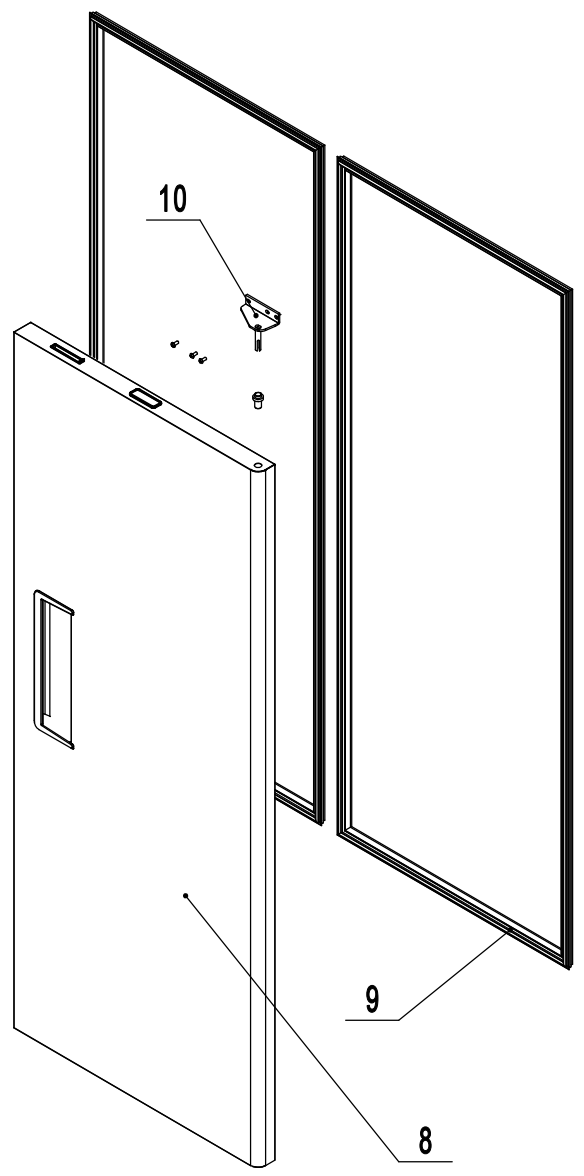

8002-MDA

REV 09.2024

A

B

C

D

15	W0604921	Door Spring Bar	2
14	W0604037	Bottom Right Hinge	1
13	B0507015	M6x8 SS Screw	2
12	W0604038	Stopper Hinge	2
11	W0604036	Bottom Left Hinge	1
10	W0604033	Top Right Hinge	1
9	W0404515	Door Gasket	2
8	80020201	Right Door	1
7	W0604030	Door Stopper(Right)	1
6	W0409843	Bottom Hinge Sleeve	2
5	W0604031	Left Door Stopper	1
4	80020202	Left Door	1
3	W0409842	Top Hinge Sleeve	2
2	B0502207	M5x12 SS Screw	12
1	W0604032	Top Left Hinge	1
No.	Part #	Part Name	Qty