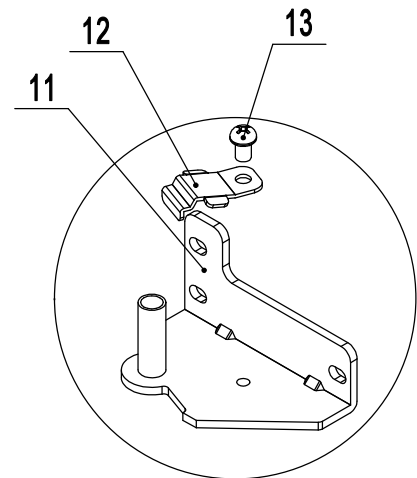

8002-MDA

REV 09.2024

A

B

C

D

15	W0604921	Door Spring Bar	2
14	W0604037	Bottom Right Hinge	1
13	B0507015	M6x8 SS Screw	2
12	W0604038	Stopper Hinge	2
11	W0604036	Bottom Left Hinge	1
10	W0604033	Top Right Hinge	1
9	W0404515	Door Gasket	2
8	80020201	Right Door	1
7	W0604030	Door Stopper(Right)	1
6	W0409843	Bottom Hinge Sleeve	2
5	W0604031	Left Door Stopper	1
4	80020202	Left Door	1
3	W0409842	Top Hinge Sleeve	2
2	B0502207	M5x12 SS Screw	12
1	W0604032	Top Left Hinge	1
No.	Part #	Part Name	Qty