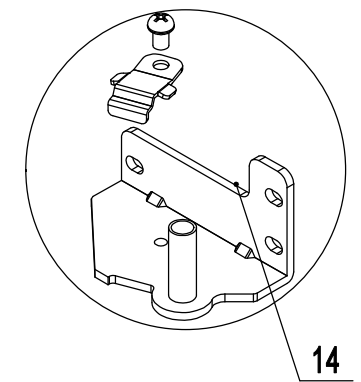

8002-MDA

REV 09.2024

A

B

C

D

15	W0604921	Door Spring Bar	2
14	W0604037	Bottom Right Hinge	1
13	B0507015	M6x8 SS Screw	2
12	W0604038	Stopper Hinge	2
11	W0604036	Bottom Left Hinge	1
10	W0604033	Top Right Hinge	1
9	W0404515	Door Gasket	2
8	80020201	Right Door	1
7	W0604030	Door Stopper(Right)	1
6	W0409843	Bottom Hinge Sleeve	2
5	W0604031	Left Door Stopper	1
4	80020202	Left Door	1
3	W0409842	Top Hinge Sleeve	2
2	B0502207	M5x12 SS Screw	12
1	W0604032	Top Left Hinge	1
No.	Part #	Part Name	Qty