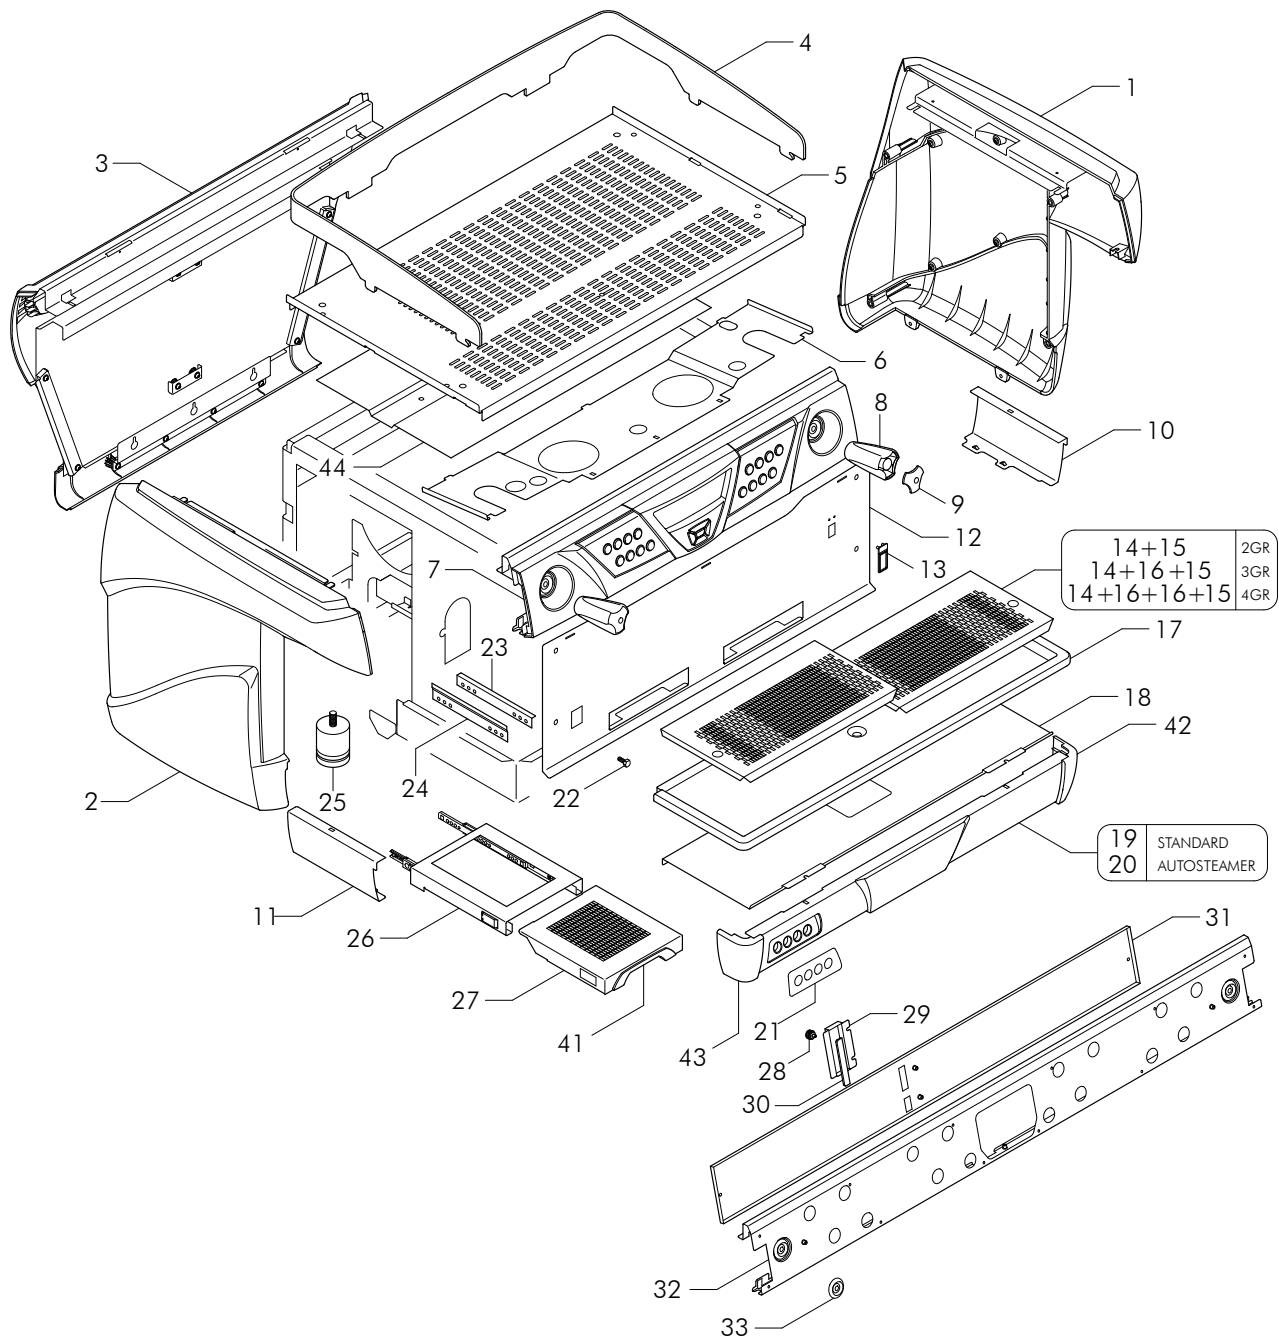

BIANCO/CROMO - WHITE/CHROME - BLANC/CHROME - WEISS/KOHLNSTOFF