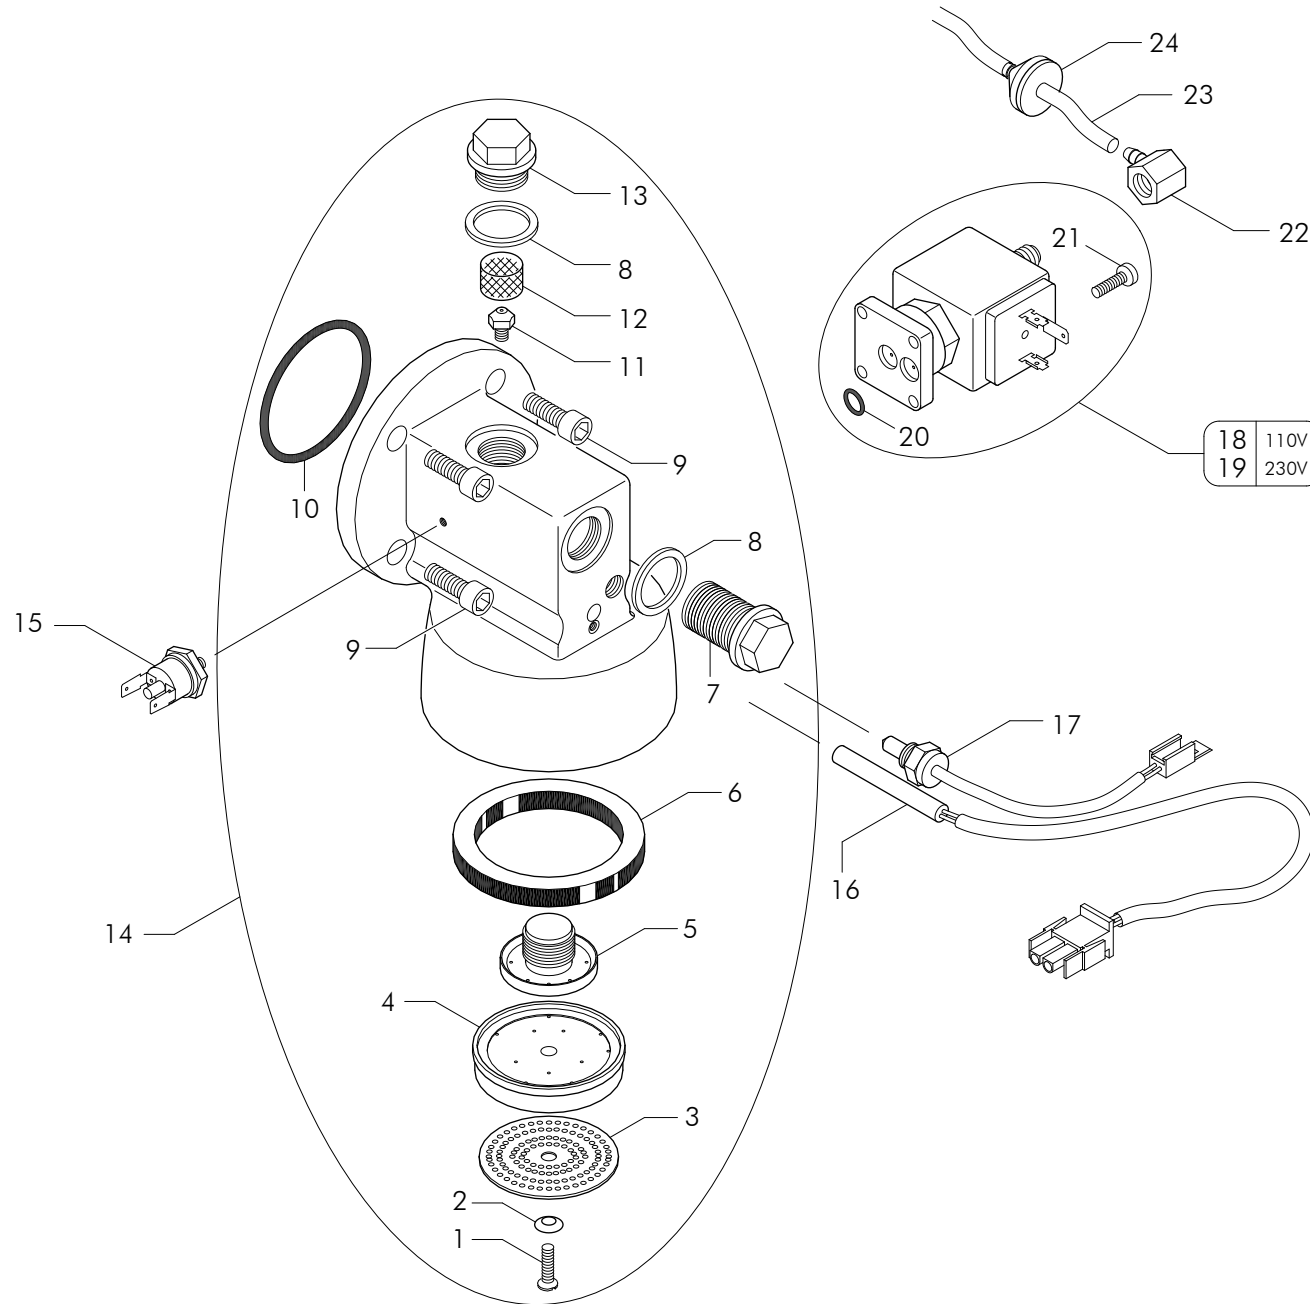

Pos	Code	Denominazione - IT -	Denomination - EN -	Denomination - FR -	Denomination - DE -
1	23514	VITE TPS INOX 5x20 TAGLIO CACC.	5x20 STAINLESS STEEL FLATHEAD SCREW	VIS TPS INOX 5x20 DE TOURNEVIS	SCHRAUBE TPS rostfrei5x20 SCHRAUBEN
2	23260014	RONDELLA INOX 12x5	INOX WASHER 12X5	RONDELLE INOX 12x5	STAHL SCHEIBE 12x5
3	27100	DOCGETTA GRUPPO	GROUP SHOWER PLATE	DOUCHETTE GROUPE	DUSCHE VERTEILEREINHEIT
4	4825627	PORTADOCGETTA GRUPPO EROGAZIONE	WATER SPOUT UNIT SUPPORT	PORTE-DOUCHETTE GROUPE DISTRIBUTION	DUSCHTRAGER VERSORGUNGSEINHEIT
5	4825422008	DIFFUSORE GRUPPO CTS	GROUP DIFFUSER	DIFFUSEUR GROUPE	GRUPPE VERTEILER
6	12215	GUARN.GOMMA S.COPPA 72x56x8.5 MAGGIOR.	LARGER SIZED FILTER SUPPORT RUBBER	JOINT CAOUTCHOUC SOUCOUBE 72x56x8.5	FILTERHALTER-GUMMIDICH. 72x56x8.5 GROSS
6	12217	GUARN.GOMMA S.COPPA 72x56x8 NORMALE	STANDARD SIZE FILTER SUPPORT GASKET	JOINT CAOUTCHOUC SOUCOUBE 72x56x8 N	FILTERHALTER-GUMMIDICH.72x56x8 NORMAL
7	25789311	TAPPO RIDUZIONE CAMERA PREINFUSIONE	REDUCTION CAP PREBREWING ROOM	REDUCTION BOUCHON CHAMBRE PREINFUSION	REDUZIERUNG KAPPE ZIMMER VORBRUUNG
8	12012007	GUARNIZIONE TEFLON 25x18,2x1,5	GASKET TEFLON 25x18,2x1,5	JOINT TEFLON 25x18,2x1,5	DICHTUNG TEFLON 25x18,2x1,5
9	23554	VITE TCEI INOX 8x16 UNI 5931	STEEL SCREW TCCE 8x16 UNI 5931	VIS INOX TCCE 8x16 UNI 5931	STAHLSCHRUABE TCCE 8x16 UNI 5931
10	12304	GUARNIZIONE OR	O RING GASKET	JOINT OR	OR DICHTUNG
11	10300B	GIGLER OTT. x GRUPPO D 1.0	BRASS JET x GROUP D 1.0	GIGLEUR LAITON POUR GROUPE D 1.0	VERMESSINGTE DUSE x GRUPPE D 1.0
12	10252	FILTRO PER GRUPPO 10.5x13.5x11	GROUP FILTER 10.5x13.5x11	FILTRE POUR GROUPE 10.5x13.5x11	GRUPPENFILTER 10.5x13.5x11
13	4825789	TAPPO GRUPPO EROGAZIONE	DISTRIBUTION GROUP CAP	BOUCHON GROUPE DEBIT	STOPFEN DER ABGABEGRUPPE
14	4856082113	GRUPPO PLUS4YOU D.58	GROUP PLUS4YOU D.58	GROUPE PLUS4YOU D.58	GRUPPE PLUS4YOU D.58
15	20304	TERMOSTATO BIMETALLICO 150.C	THERMOSTAT 150.C	THERMOSTAT 150.C	TERMOSTAT 150.C
16	17507001	RESISTENZA 230V 150W	HEATING ELEMENT 230V 150W	RESISTANCE 230V 150W	HEIZKORPER 230V 150W
16	17508001	RESISTENZA 120V 150W	HEATING ELEMENT 120V 150W	RESISTANCE 120V 150W	HEIZKORPER 120V 150W
17	20306006	SONDA NTC CON SENSORE IN VETRO	NTC PROBE WITH GLASS SENSOR	SONDE NTC AVEC CAPTEUR EN VERRE	NTC SONDE
18	834718181015R	KIT ELETTROVALVOLA GRUPPO 110-120V NSF	KIT GROUP SOLENOID VALVE 110-120V NSF	KIT ELECTROVANNE GROUPE 110-120V NSF	KIT MAGNETVENTIL GRUPPE 110-120V NSF
19	834918151R	KIT ELETTROVALVOLA GRUPPO 230V	GROUP SOLENOID VALVE 230V KIT	KIT ELECTROVANNE GROUPE 230V	MAGNETVENTIL GRUPPE KIT 230V
20	12305	GUARNIZIONE OR	O RING	JOINT OR	O-RINGDICHT
21	23551	VITE TCEI INOX 4x12	STEEL SCREW TCCE 4x12	VIS INOX TCCE 4x12	STAHLSCHRAUBE TCCE 4x12
22	4823228023	RACCORDO L 1/8F + PORTAGOMMA D-8	ELBOW CONNECTOR 1/8F D-8	RACCORD COUVE 1/8F D-8	FITTING 1/8F D-8
23	15452092	ASSIEME TUBI SCARICO	KIT TUBE	ENSEMBLE TUYAU	KIT ROHR
24	20358006	VALVOLA NON RITORNO IN PLASTICA	NON RETURN VALVE	SOUPAPE DE NON RETOUR	ABSPERRVENTIL