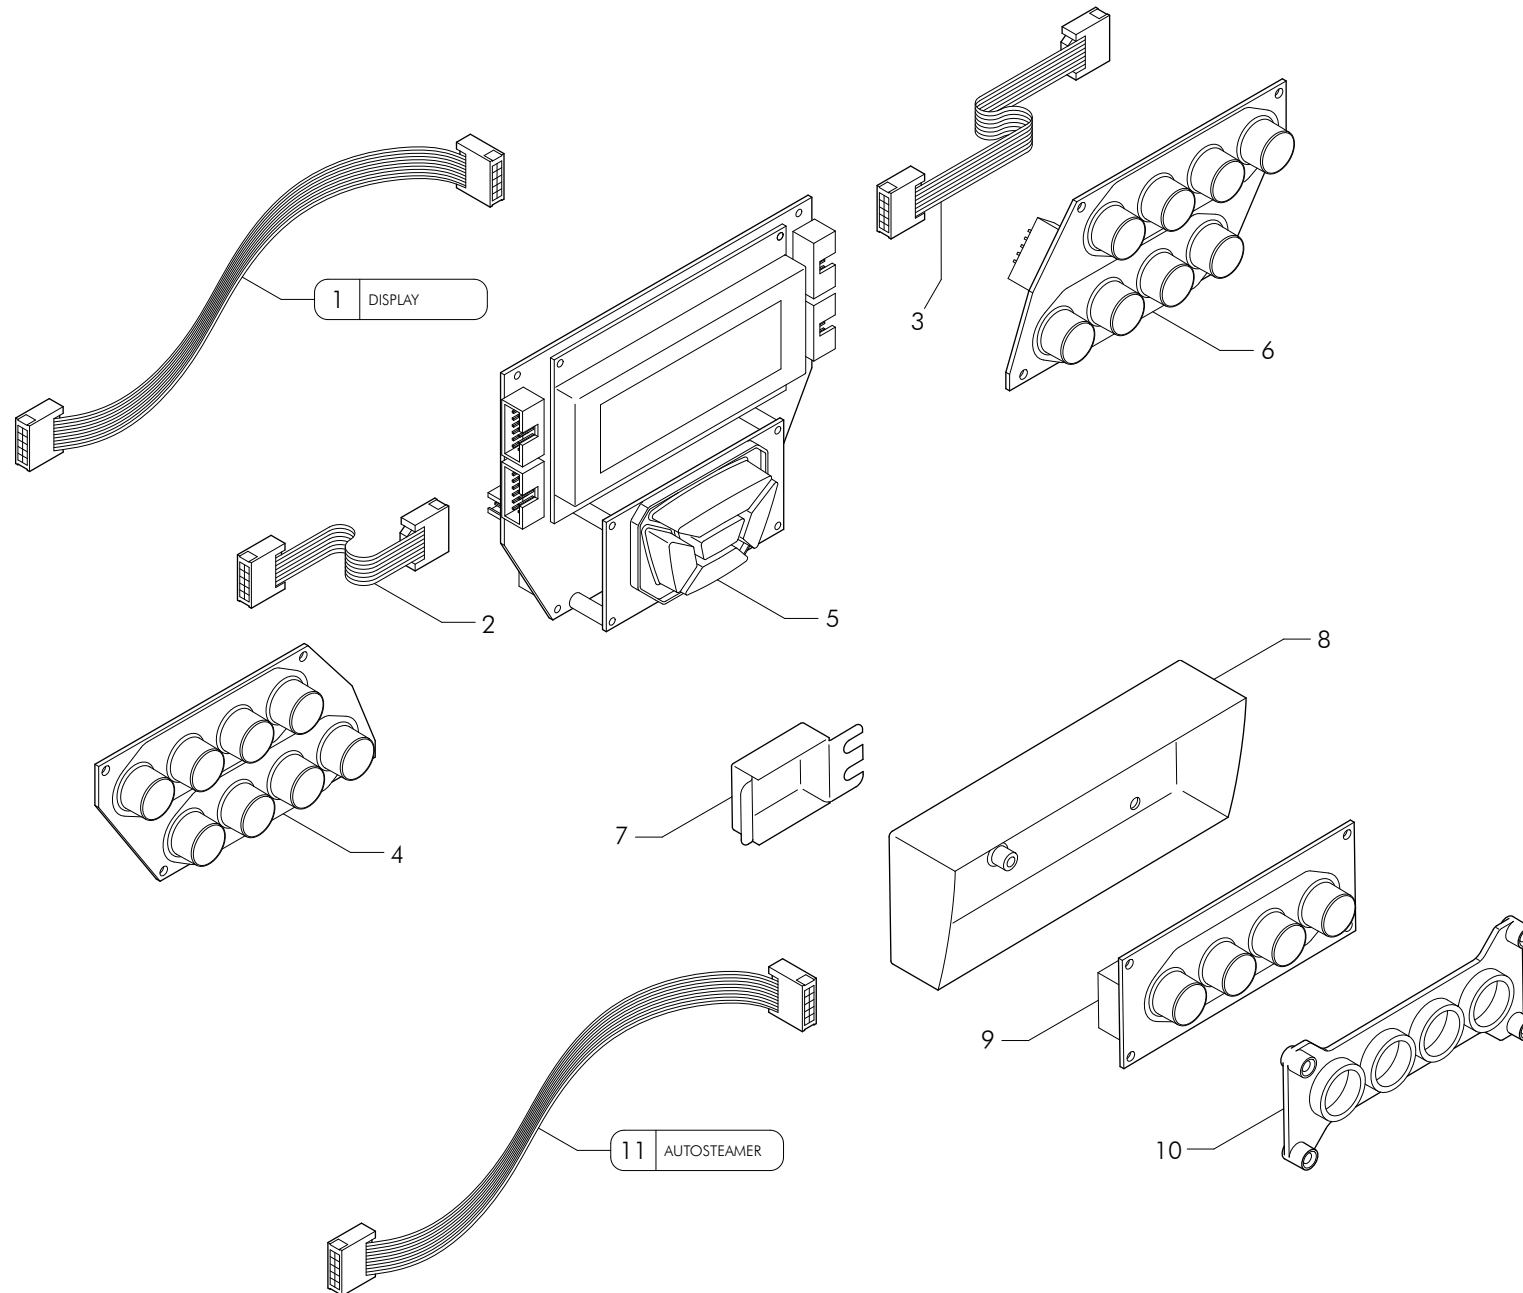

Pos	Code	Denominazione - IT -	Denomination - EN -	Denomination - FR -	Denomination - DE -
1	22628016	CAVO DISPLAY 135 CM	DISPLAY CABLE 135 CM	CABLE DISPLAY 135 CM	KABEL DISPLAY 135 CM
2	22628015	CAVO TASTIERA-DISPLAY L.10CM	TOUCHPAD-DISPLAY CABLE L.10CM	CABLE CLAVIER-DISPLAY L.10CM	KABEL TASTATUR-DISPLAY L.10CM
3	22628003	CAVO SMART CARD 30CM	CABLE SMART CARD 30CM	CABLAGE SMART CARD 30CM	KABEL SMART CARD 30CM
4	18371107	C.S. PULSANTIERA SX + MEMBRANA P4Y-09	PRINTED CIRCUIT LEFT WITH MEMBRANE P4Y	CIRCUIT IMPRIME CLAVIER GAUCHE + MEM	LEITERPLATTE DRUCKTASTE LINKS
5	18371111	DISPLAY 20x4 P4Y-09 CON TASTIERA	DISPLAY 20X4 P4Y-09 WITH TOUCHPAD	AFFICHAGE 20x4 P4Y-09 AVEC CLAVIER	DISPLAY 20x4 P4Y-09 MIT TASTATUR
6	18371106	C.S. PULSANTIERA DX + MEMBRANA P4Y-09	PRINTED CIRCUIT, RIGHT, WITH MEMBRANE	CIRCUIT IMPRIME CLAVIER DROITE + MEM	LEITERPLATTE DRUCKTASTE RECHTE
7	77692015	PROTEZIONE CONNETTORE AUTOSTEAMER P4U-09	PROTECTION CONNECTOR AUTOSTEAMER	PROTECTION CONNECTEUR AUTOSTEAMER	SCHUTZ-ANSCHLUSS A.DAMPF
8	83770061R	KIT PROTEZIONE PULSANTIERA AUTOSTEAMER	ASSEMBLY TOUCHPAD AUTOSTEAMER PROTECTION	ENSEMBLE CLAVIER AUTOSTEAMER PROTECTION	AUTOM.DAMPF-SCHUTZ
9	18371108	C.S. PULSANTIERA AUTOSTEAMER + MEMBRANA	PRINTED CIRCUIT AUTOSTEAMER	CIRCUIT IMPRIME CLAVIER AUTOSTEAMER +	LEITERPLATTE AUTOM.DAMPF
10	15029075	DISTANZIALE PULS.SERVIZI P4Y-09	SPACER TOUCHPAD SERVICES	ENTRETOISE CLAVIER DE SERVICES	DISTANZTASTE TASTATUR
11	22628004	CAVO SMART CARD 120CM	CABLE SMART CARD 120CM	CABLAGE SMART CARD 120CM	VERDRAHTUNG SMART CARD 120CM