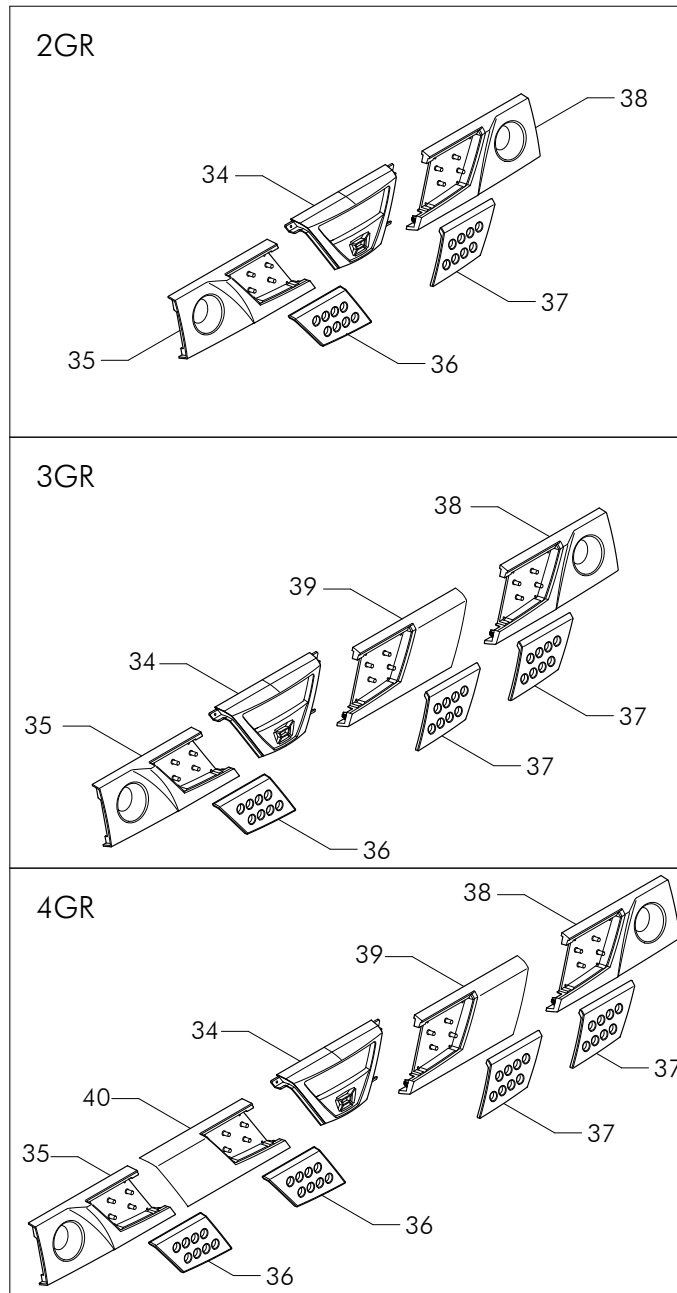

BIANCO/CROMO - WHITE/CHROME - BLANC/CHROME - WEISS/KOHLNSTOFF