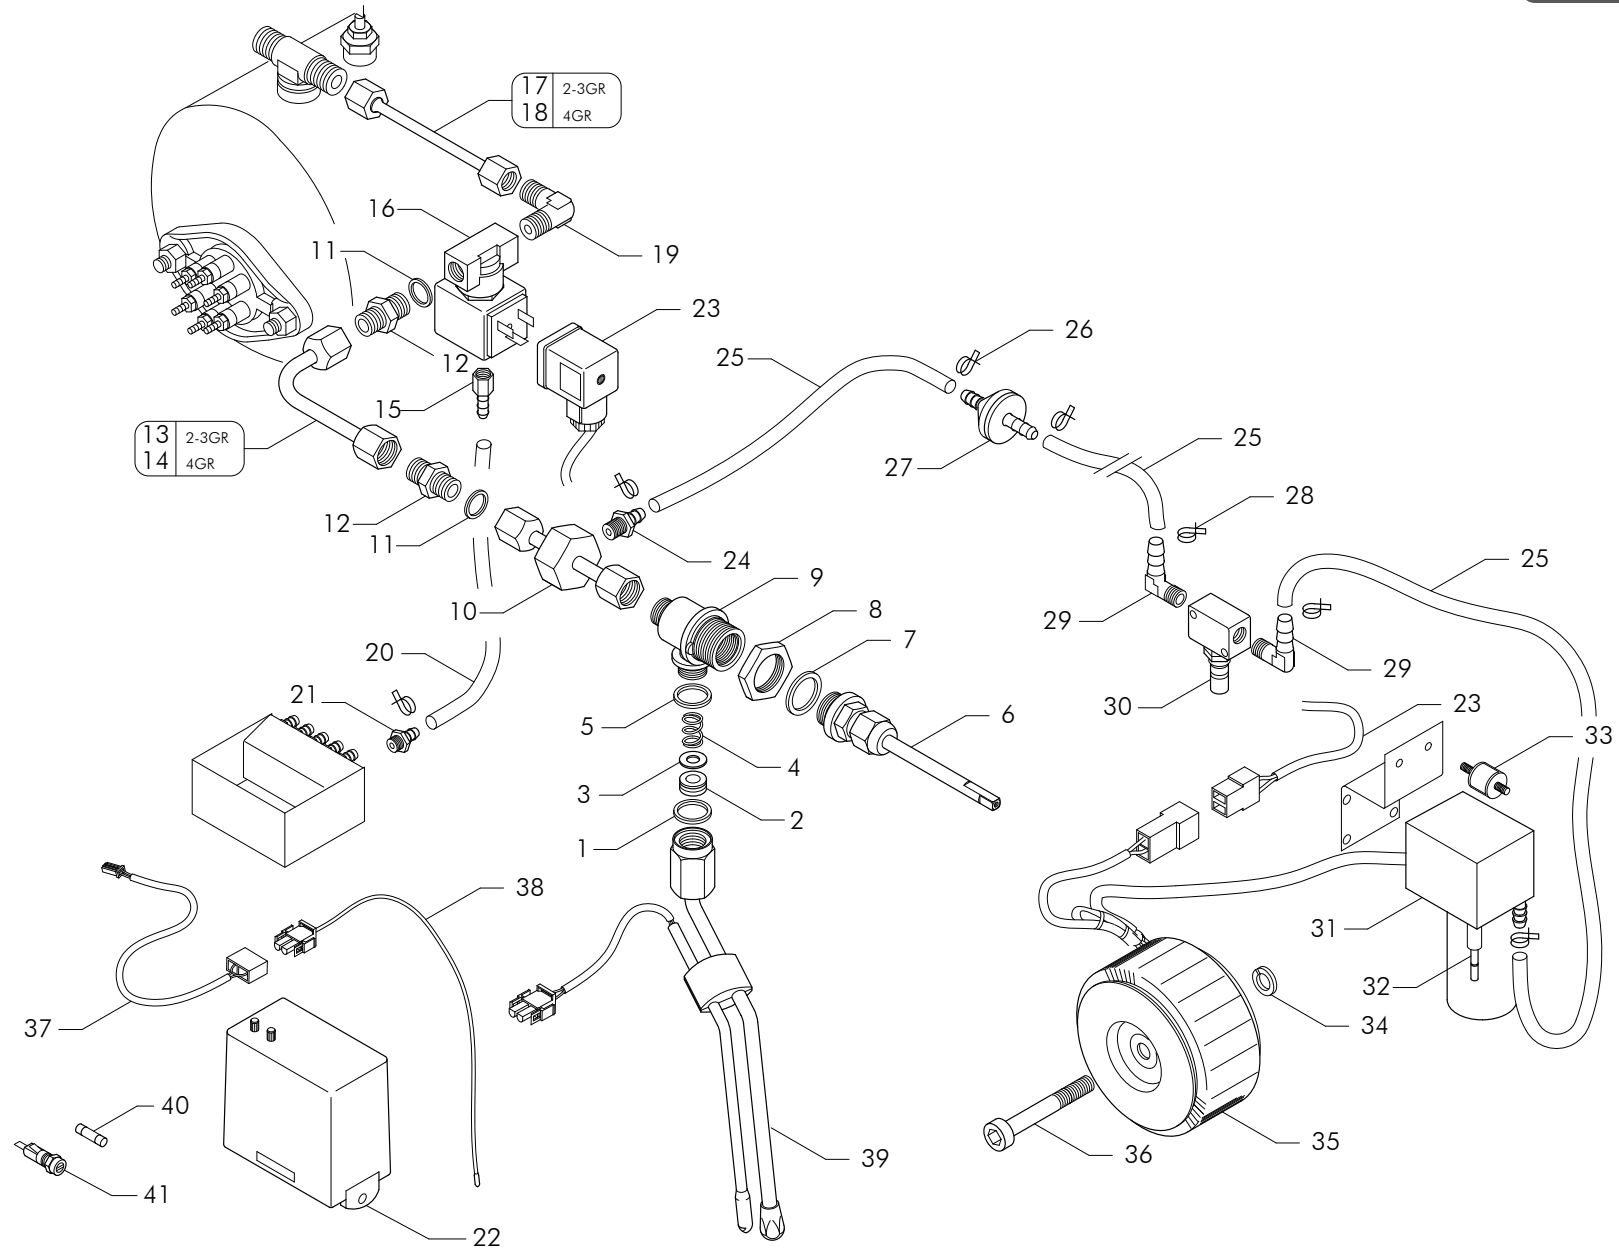

AUTOSTEAMER