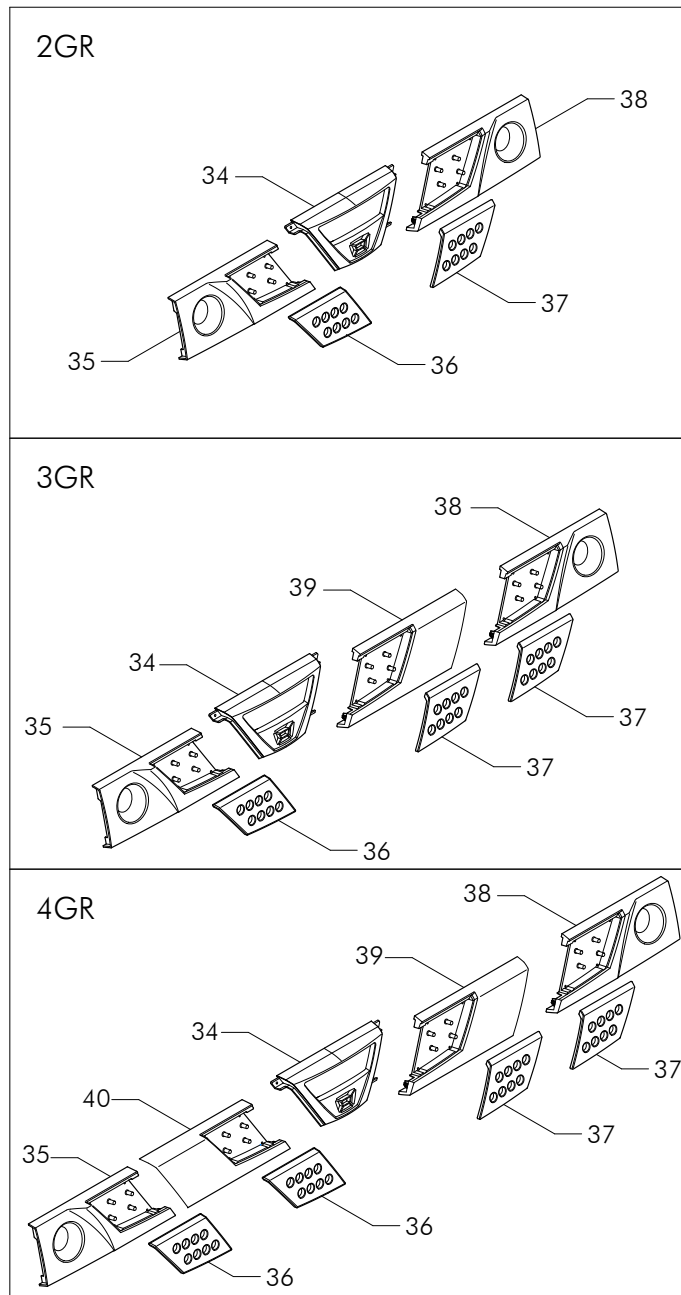

NERO/ROSSO - BLACK/RED - NOIR/ROUGE - SCHWARZ/ROT