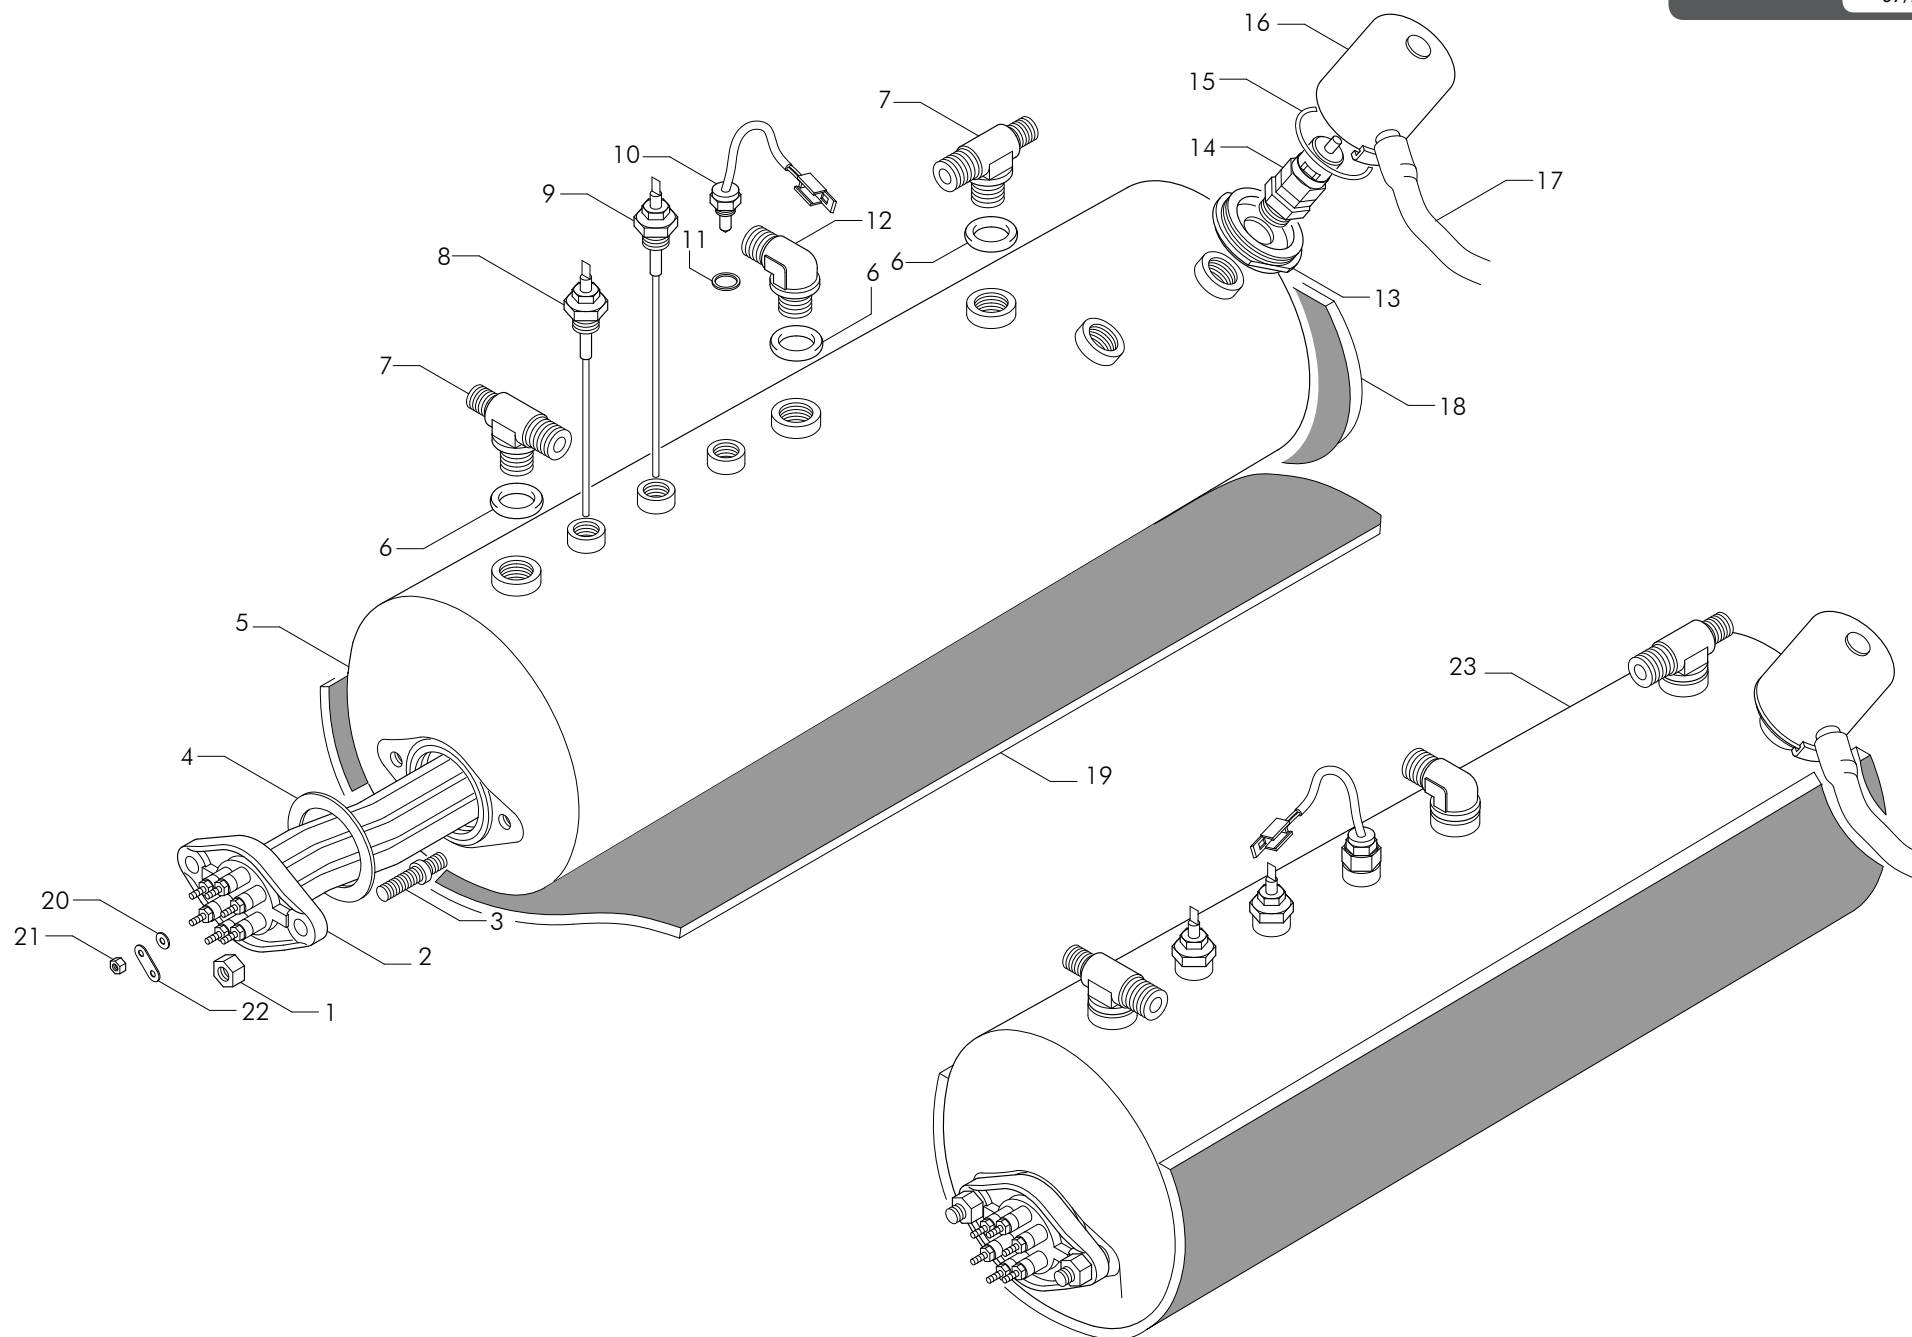

3GR

Pos	Code	Denominazione - IT -	Denomination - EN -	Denomination - FR -	Denomination - DE -
1	23049	DADO OTTONE M8	BRASS NUT M8	ECROU LAITON M8	MESSING-SCHRAUBENMUTTER M8
2	4617057001	RESISTENZA 2GR 6P 230/240V 4000/4350W RIBA	HEATING EL. 2GR 220/380V-4000W 6P	RESISTANCE 2GR 220/380V 4000W 6P.	HEIZKORPER 2GR 220/380V 4000W 6P
3	23132001	PRIGIONIERO INOX M8	M8 STAINLESS STEEL BOTTOM STUD	PRISONNIER INOX M8	STIFTSCHRAUBE EDELSTAHL M8
4	12001	GUARNIZIONE TEFLON 58x43x2	TEFLON GASKET 58x43x2	JOINT TEFLON 58x43x2	TEFLON DICHTUNG 58x23x2
5	62002211	CALDAIA SERVIZI D-158 13 LT	BOILER SERVICES D-158 13 LT	CHAUDIERE SERVICES D-158 13 LT	DAMPFKESSEL D-158 13 LT. PLUS 4
6	12101	GUARNIZIONE RAME 3/8 22x17x3	GASKET COPPER 3/8 22x17x3	JOINT CUIVRE 3/8 22x17x3	KUPFERDICHTUNG 3/8 22x17x3
7	43062	RACCORDO "T" 3/8x3/8x3/8	'T' CONNECTOR 3/8 x 3/8 x 3/8	RACCORD 'T' 3/8 x 3/8 x 3/8	'T' FITTING 3/8x3/8x3/8
8	4820261	SONDA LIVELLO L.100	LEVEL PROBE L.100	JAUGE L.100	PEGELFUHLER L.100
9	4820251	SONDA LIVELLO L.125	LEVEL PROBE L.125	JAUG L.125	PEGELFUHLER L.125
10	20306006	SONDA NTC CON SENSORE IN VETRO	NTC PROBE WITH GLASS SENSOR	SONDE NTC AVEC CAPTEUR EN VERRE	NTC SONDE
11	12151	GUARNIZIONE RAME 1/8 13x10.2x1.5	COPPER GASKET	JOINT CUIVRE	KUPFERDICHTUNG
12	43052	RACCORDO "L" 3/8	CONNECTOR 'L' 3/8	RACCORD 'L' 3/8	ANSCHLUSS 'L' 3/8
13	15006001	FLANGIA VALVOLA SICUREZZA	FLANGE VALVE	JOINT VANNE	FLANSCH VENTIL
14	20352	VALVOLA DI SICUREZZA *CE*	*CE* SAFETY VALVE	SOUPAPE DE SECURITE *CE*	SICHERHEITSVENTIL *CE*
15	12300000	GUARNIZIONE OR	GASKET O RING	JOINT OR	OR DICHTUNG
16	56009980	ASSIEME PROTEZIONE VALVOLE SICUREZZA	UNIT PROTECTION VALVE	ENSEMBLE PROTECTION VANNE	SATZ-SCHUTZGITTER VENTIL
17	15478002	TUBO SILICONE 8x11 L.70cm	SILICONE TUBE 8x11 L.70cm	TUYAU SILICONE 8x11 L.70cm	SILIKONROHR 8x11 L.70cm
18	15182953	ISOLANTE TERMICO FONDELLO CALDAIA	SERVICES BOTTOM BOILER ISOLATING PLUS4	ISOLANTE FOND CHAUDIERE SERVICES PLUS4	VERSCHLUSS WASCHTRICHTER BODEN KESSEL
19	15182955	ISOLANTE TERMICO CALDAIA SERVIZI 13 LT	SERVICES BOILER ISOLATING 13 LT	ISOLANTE CHAUDIERE SERVICES 13 LT	VERSCHLUSS WASCHTRICHTER KESSEL 13 LT
20	23292000	RONDELLA OTTONE RES.6 POLI	BRASS WASHER	RONDELLE LAITON	VERMESSINGTE SCHEIBE
21	23047000	DADO OTTONE RES. 6 POLI	BRASS NUT 6 POLES	ECROU EN LAITON RES 6 POLES	MESSINGMUTTER RES 6 POLIG
22	10551	PONTICELLO x RESISTENZA A 6 POLI	BRIDGE x 6 POLES HEATING ELEMENT	PONT x RESISTANCE 6 POLES	BRUCKE x 6 POLEN HEIZKORPER
23	83620041R	KIT CALDAIA SERVIZI 3GR 3000W P4U-09	ASSEMBLY SERVICES BOILER 3GR P4U-09	ENSEMBLE CHAUDIERE SERVICE 3GR P4U-09	KESSEL SERVICE 3GR P4U-09 GRUPPE