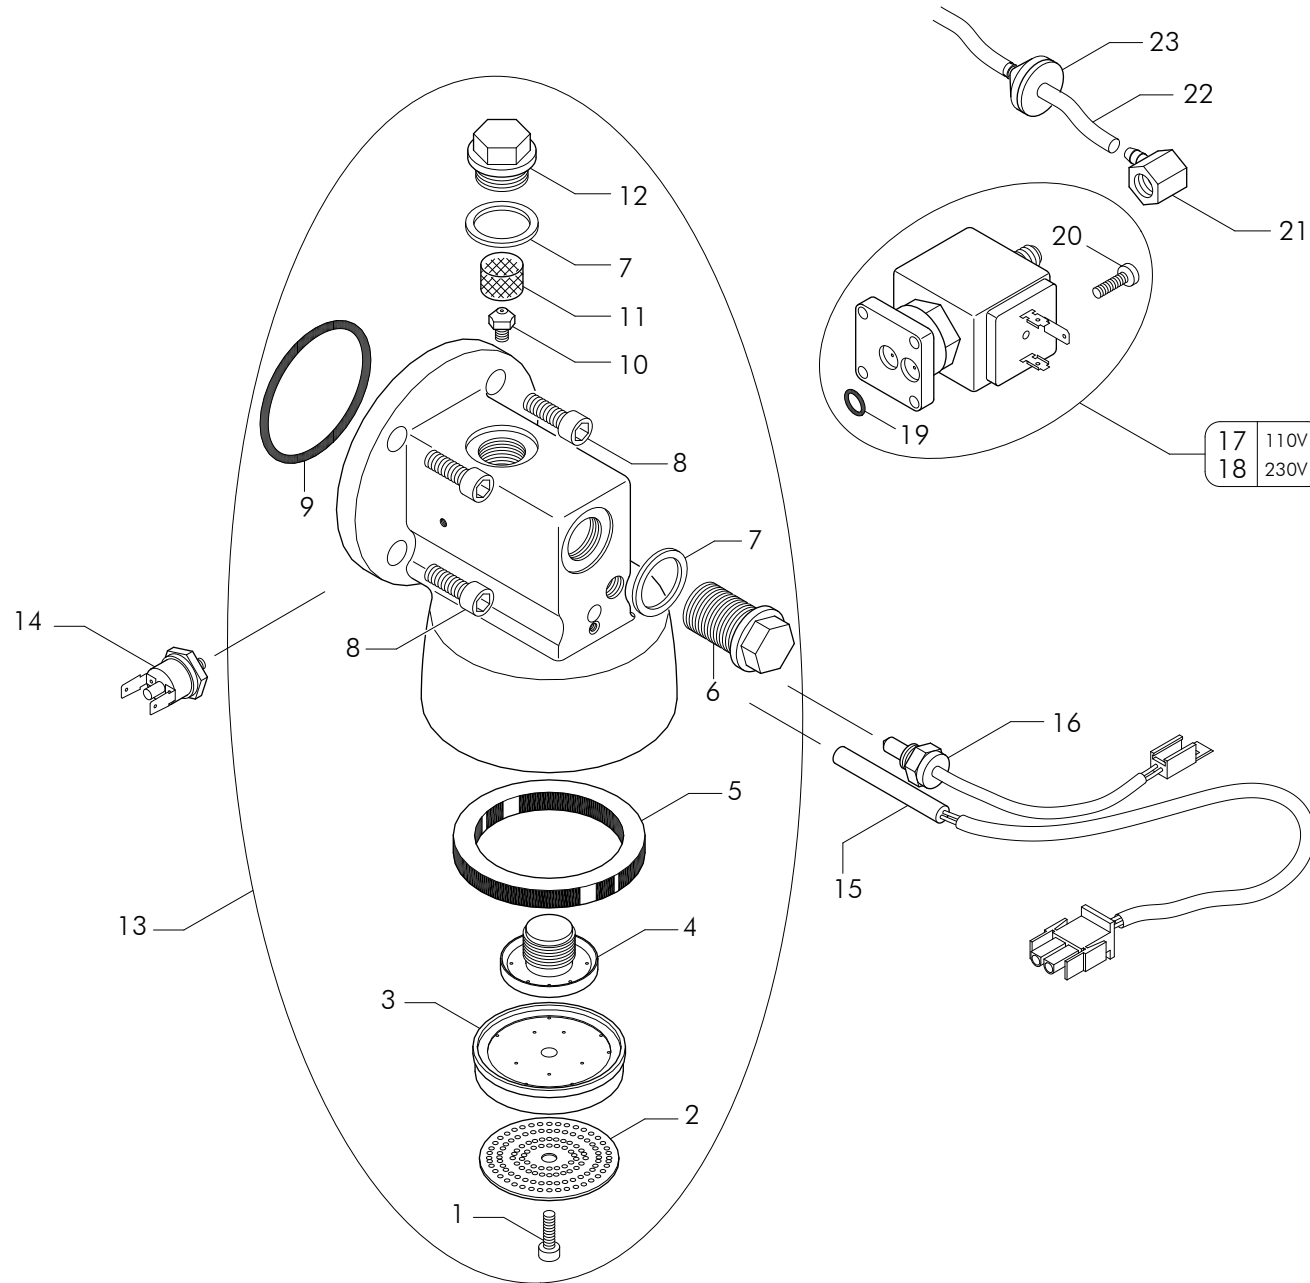

Pos	Code	Denominazione - IT -	Denomination - EN -	Denomination - FR -	Denomination - DE -
1	23409004	VITE TE+TC INOX 5x20	5x20 STAINLESS STEEL SCREW	VIS INOX 5X20	STAHLSCHRAUBE 5X20
2	27100001	DOCGETTA GRUPPO CTS 05 D.48	GROUP SHOWER PLATE D.48	DOUCHETTE GROUPE D.48	DUSCHE VERTEILEREINHEIT D.48
3	4825627004	PORTADOCGETTA GRUPPO CTS 05	WATER SPOUT UNIT SUPPORT	PORTE-DOUCHETTE GROUPE DISTRIBUTION	DUSCHTRAGER VERSORGUNGSEINHEIT
3	4825627005	PORTADOCGETTA GRUPPO CTS 05 H 9.5	WATER SPOUT UNIT SUPPORT	PORTE-DOUCHETTE GROUPE DISTRIBUTION	DUSCHTRAGER VERSORGUNGSEINHEIT
4	4825422008	DIFFUSORE GRUPPO CTS	GROUP DIFFUSER	DIFFUSEUR GROUPE	GRUPPE VERTEILER
5	12217001	GUARN.GOMMA S.COPPA 63,2x52x6,5	SIZE FILTER SUPPORT RUBBER 63,2x52x6,5	JOINT CAOUTCHOUC SOUCOUPÉ 63,2x52x6,5	FILTERHALTER-GUMMIDICHTUNG 63,2x52x6,5
5	12217002	GUARN.GOMMA S.COPPA 63,2x52x7	SIZE FILTER SUPPORT RUBBER 63,2x52x7	JOINT CAOUTCHOUC SOUCOUPÉ 63,2x52x7	FILTERHALTER-GUMMIDICHTUNG 63,2x52x7
6	25789311	TAPPO RIDUZIONE CAMERA PREINFUSIONE	REDUCTION CAP PREBREWING ROOM	REDUCTION BOUCHON CHAMBRE PREINFUSION	REDUZIERUNG KAPPE ZIMMER VORBRUUNG
7	12012007	GUARNIZIONE TEFLON 25x18,2x1,5	GASKET TEFLON 25x18,2x1,5	JOINT TEFLON 25x18,2x1,5	DICHTUNG TEFLON 25x18,2x1,5
8	23554	VITE TCEI INOX 8x16 UNI 5931	STEEL SCREW TCCE 8x16 UNI 5931	VIS INOX TCCE 8x16 UNI 5931	STAHLSCHRUABE TCCE 8x16 UNI 5931
9	12304	GUARNIZIONE OR	O RING GASKET	JOINT OR	OR DICHTUNG
10	10300B	GIGLER OTT. x GRUPPO D 1.0	BRASS JET x GROUP D 1.0	GIGLEUR LAITON POUR GROUPE D 1.0	VERMESSINGTE DUSE x GRUPPE D 1.0
11	10252	FILTRO PER GRUPPO 10.5x13.5x11	GROUP FILTER 10.5x13.5x11	FILTRE POUR GROUPE 10.5x13.5x11	GRUPPENFILTER 10.5x13.5x11
12	4825789	TAPPO GRUPPO EROGAZIONE	DISTRIBUTION GROUP CAP	BOUCHON GROUPE DEBIT	STOPFEN DER ABGABEGRUPPE
13	4856082111	GRUPPO PLUS4YOU D.53	GROUP PLUS4YOU D.53	GROUPE PLUS4YOU D.53	GRUPPE PLUS4YOU D.53
14	20304	TERMOSTATO BIMETALLICO 150.C	THERMOSTAT 150.C	THERMOSTAT 150.C	TERMOSTAT 150.C
15	17507001	RESISTENZA 230V 150W	HEATING ELEMENT 230V 150W	RESISTANCE 230V 150W	HEIZKORPER 230V 150W
15	17508001	RESISTENZA 120V 150W	HEATING ELEMENT 120V 150W	RESISTANCE 120V 150W	HEIZKORPER 120V 150W
16	20306006	SONDA NTC CON SENSORE IN VETRO	NTC PROBE WITH GLASS SENSOR	SONDE NTC AVEC CAPTEUR EN VERRE	NTC SONDE
17	834718181015R	KIT ELETTROVALVOLA GRUPPO 110-120V NSF	KIT GROUP SOLENOID VALVE 110-120V NSF	KIT ELECTROVANNE GROUPE 110-120V NSF	KIT MAGNETVENTIL GRUPPE 110-120V NSF
18	834918151R	KIT ELETTROVALVOLA GRUPPO 230V	GROUP SOLENOID VALVE 230V KIT	KIT ELECTROVANNE GROUPE 230V	MAGNETVENTIL GRUPPE KIT 230V
19	12305	GUARNIZIONE OR	O RING	JOINT OR	O-RINGDICHT
20	23551	VITE TCEI INOX 4x12	STEEL SCREW TCCE 4x12	VIS INOX TCCE 4x12	STAHLSCHRAUBE TCCE 4x12
21	4823228023	RACCORDO L 1/8F + PORTAGOMMA D-8	ELBOW CONNECTOR 1/8F D-8	RACCORD COUVE 1/8F D-8	FITTING 1/8F D-8
22	15452092	ASSIEME TUBI SCARICO	KIT TUBE	ENSEMBLE TUYAU	KIT ROHR
23	20358006	VALVOLA NON RITORNO IN PLASTICA	NON RETURN VALVE	SOUPAPE DE NON RETOUR	ABSPERRVENTIL