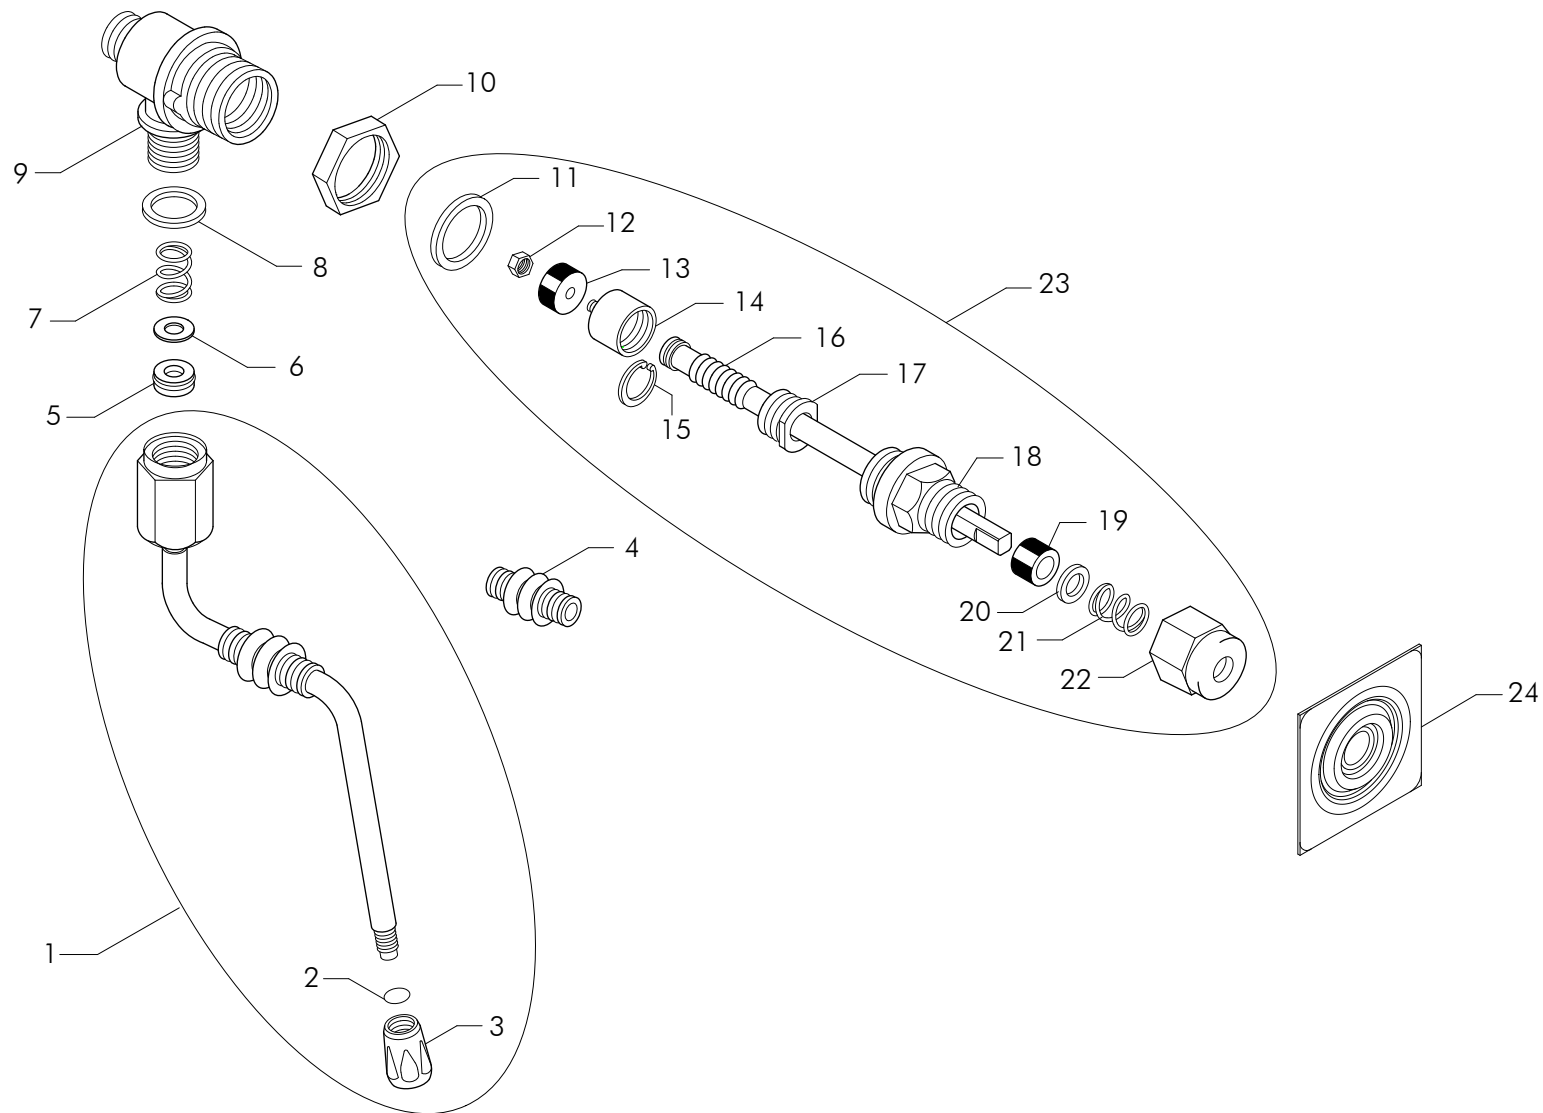

VAPORE - STEAM - VAPEUR - DAMPF

Pos	Code	Denominazione - IT -	Denomination - EN -	Denomination - FR -	Denomination - DE -
1	25763354	TUBO VAPORE INOX D.8 + CORPO	STEAM PIPE ASSEMBLY D.8	TUYAU VAPEUR D.8	DAMPFROHRSATZ D-8
2	12662000	GUARNIZIONE SPRUZZATORE	GASKET OR	JOINT OR	DICHTUNG OR
3	25763080	SPRUZZATORE VAPORE 4 FORI TUBO D.8	STEEL STEAM SPRAYER	VAPORISATEUR INOX	STAHLDAMPFER
4	15296000	GOMMINO ANTISCOTTATURA D-8	ANTI-BURNING RUBBER D-8	ELEMENT ANTI-BRULURE D-8	GUMMI GEGEN VERBRENNUNGEN F. D-8
5	12661	GUARNIZIONE OR CON LUNETTA P.MOLLA	OR REST FOR ST.STEEL STEAM PIPE	OR LUNETTE P.RESSORT TUYAU VAP. INOX	HALBE OR-DICHT.F.FEDER DAMPFROHR ED
6	15191000	RONDELLA TEFLON DADO CANNA VAPORE	TEFLON BUSHEL FOR STEAM PIPE NUT	JOINT TEFLON	TEFLON-DICHTUNG
7	10465	MOLLA De 11,5 Df1,5 AISI 302 DV/SP	STAINLESS ST.STEAM PIPE SPRING	RESSORT TUYAU VAP. INOX D.10	FEDER DAMPFROHR EDELSTAHL D. 10
8	12010	GUARNIZIONE TEFLON ACQUA/VAPORE 20x17x2	PIPE GASKET TEFLON 20x17x2	JOINT TUYAU TEFLON EAU/VAP TEFLON	TEFLON-DICHTUNG WASSER/VAP 20x17x2
9	53003	CORPO RUBINETTO	TAP BODY	CORPS DE ROBINET	HAHNKORPER
10	25384	DADO OTTONE M26x1.5	BRASS NUT 26X1.5	ECROU LAITON 26X1.5	MESSING-MUTTER 26X1.5
11	12158	GUARNIZIONE 26x20.5x2	GASKET 26x20.5x2	JOINT 26x20.5x2	DICHTUNG 26x20.5x2
12	23050	DADO OTTONE M3	BRASS NUT M3	ECROU LAITON M3	MESSING-MUTTER M3
13	12203	GUARNIZIONE HNBR 15x4x4	RUBBER GASKET 15x4x4	JOINT EN CAOUTCHOUC 15X4X4	GUMMIDICHTUNG 15x4x4
14	4925616	PISTONCINO RUBINETTO	TAP JUMPER	PISTON ROBINET	HAHNKOLBEN
15	10001	ANELLO ARRESTO D6 INOX	STEEL CIRCLIP	CIRCLIP INOX	STAHLHALTENRING
16	25312	ASTA RUBINETTO CROMATA L139	CHROMED TAP SHAFT	TIGE ROBINET CHROME	HAHNSTANGE CHROM
17	25461	GHIERA RUBINETTO	TAP RING NUT	EMBOUT ROBINET	HAHNZWINGE
18	25678001	RACCORDO RUBINETTO	TAP FITTING	RACCORD ROBINET	HAHNANSCHLUSSTUCK
19	12204	GUARNIZIONE GOMMA RUBINETTO 12.5x7.5x9	TAP RUBBER GASKET 12.5x7.5x9	JOINT CAOUTCHOUC ROB. 12.5X7.5X9	HAHNDICHTUNG 12.5x7.5x9
20	25655	RONDELLA RUBINETTO	TAP WASHER	RONDELLE ROBINET	HAHNSCHEIBE
21	10452	MOLLA RUBINETTO ACQUA/VAPORE N4	WATER/STEAM TAP SPRING N4	RESSORT DE ROBINET EAU-VAPEUR N4	WASSER/DAMPF HAHNFEDER N4
22	25385001	DADO PREMISTOPPA RUBINETTO + RONDELLA	TAP STUFFING NUT	ECROU DE PRESSE-ETOUPE ROBINET	STOPFBUCHSE MUTTER - HAHN
23	4656104R	ASSIEME RUBINETTO ACQUA/VAPORE	WATER/STEAM TAP UNIT BODY	ENSEMBLE ROBINET EAU/VAPEUR	WASSER/DAMPF ROHRSATZ
24	15259005	SOFFIETTO	BELLOWS Q 55X20X7	SOUFFLET	BALG