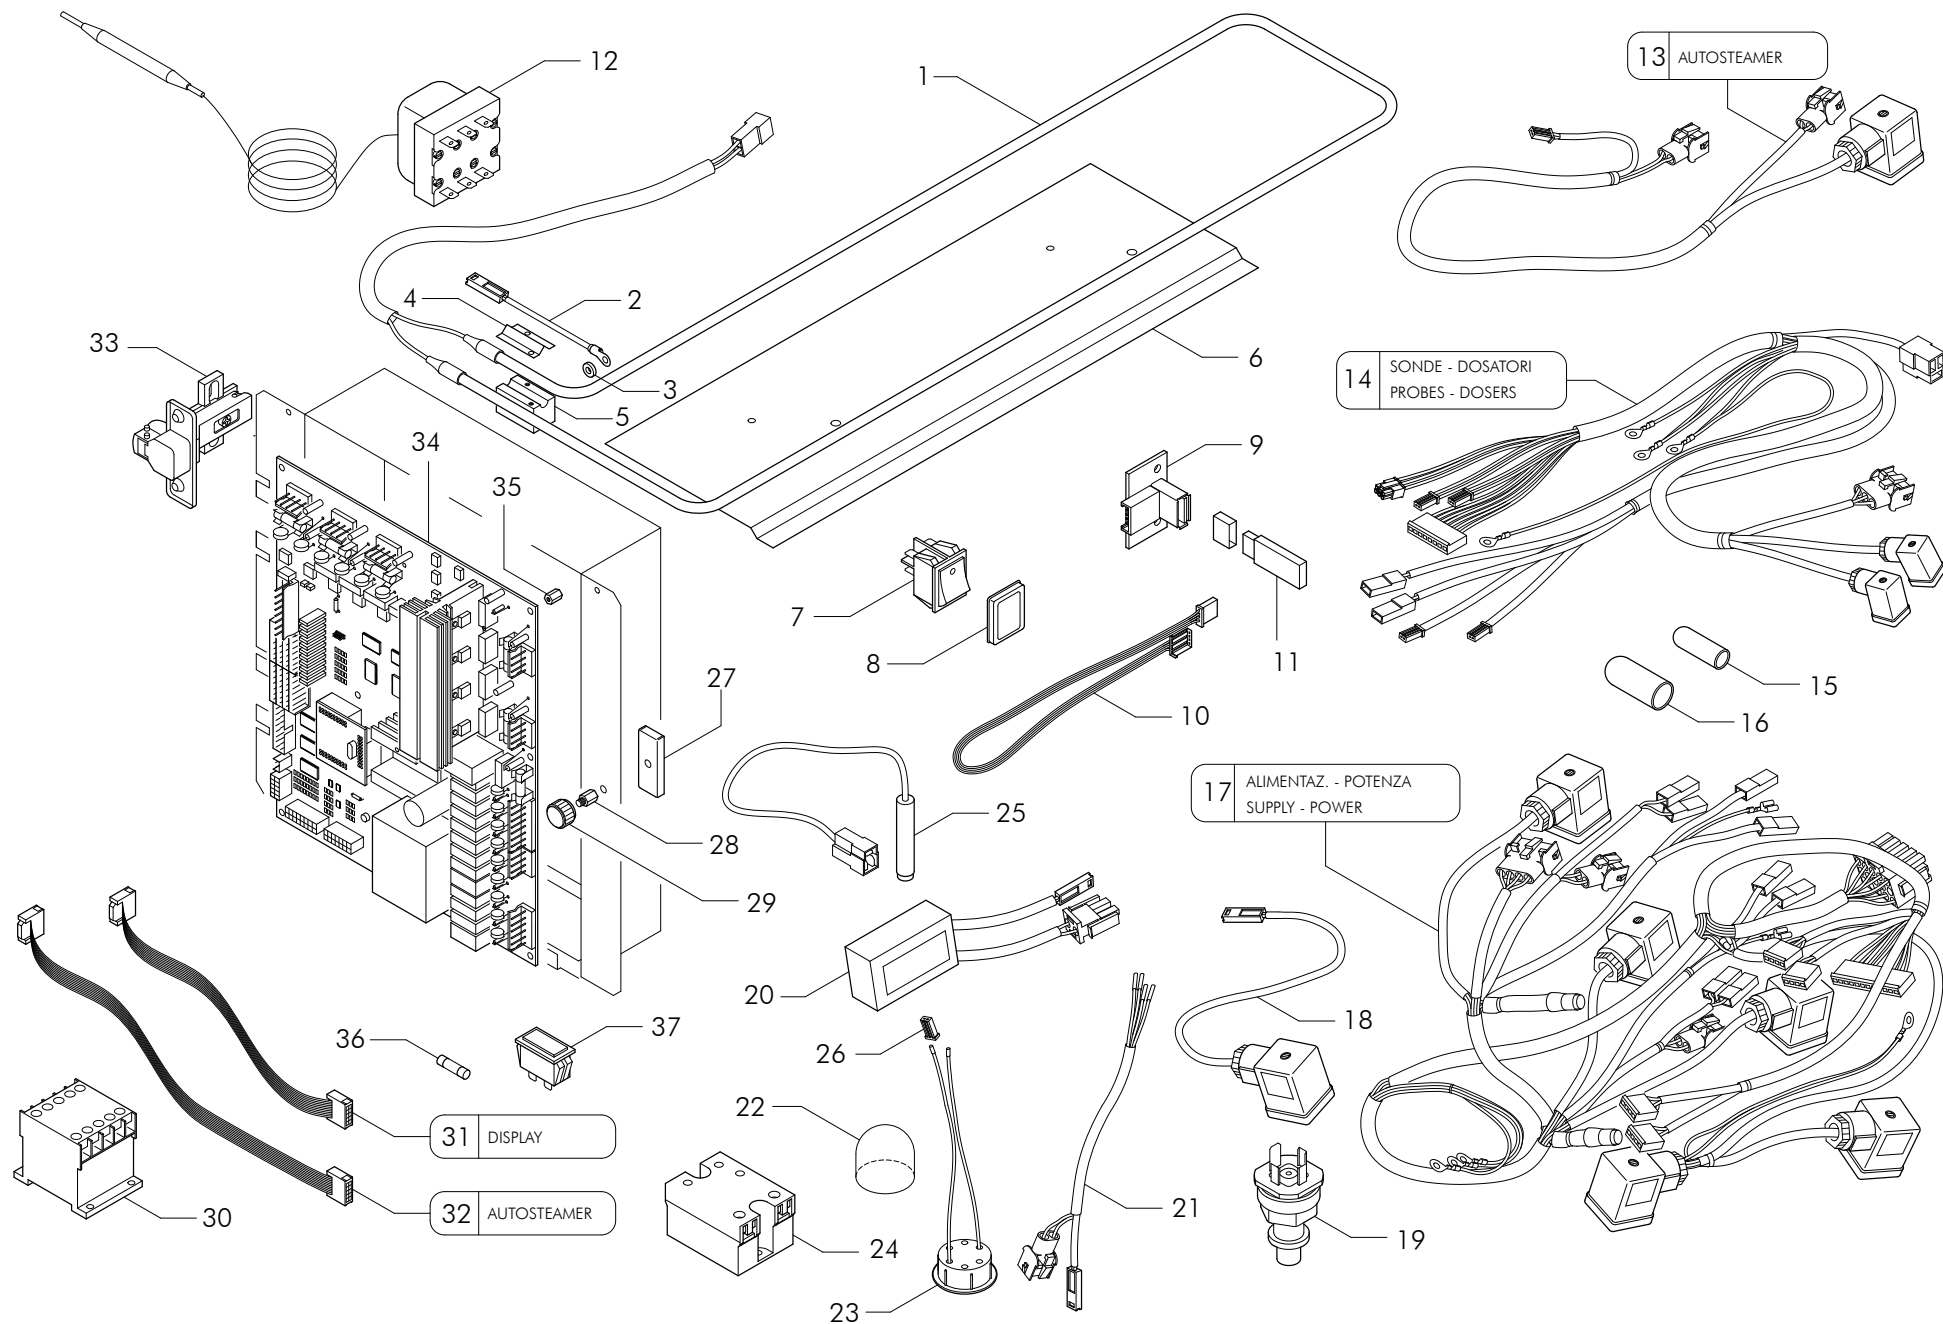

Pos	Code	Denominazione - IT -	Denomination - EN -	Denomination - FR -	Denomination - DE -
1	17025018	RESISTENZA 2GR 230V 200W	HEATING ELEMENT 2GR 230V 200W	RESISTANCE 2GR 230V 200W	HEIZKORPER 2GR 230V 200W
1	17025019	RESISTENZA 3GR 230V 250W	HEATING ELEMENT 3GR 230V 250W	RESISTANCE 3GR 230V 250W	HEIZKORPER 3GR 230V 250W
1	17025020	RESISTENZA 4GR 230V 300W	HEATING ELEMENT 4GR 230V 300W	RESISTANCE 4GR 230V 300W	HEIZKORPER 4GR 230V 300W
2	20306004	SONDA NTC	NTC PROBE	SONDE NTC	NTC SONDE
3	12012	GUARNIZIONE TEFLON 8.5x4x2	GASKET TEFLON 8.5x4x2	JOINT TEFLON 8.5x4x2	DICHTUNG TEFLON 8.5x4x2
4	77583100	STAFFA BLOCCHETTO SONDA	BLOCK BRACKET	ETRIER BLOC	ANSCHLAG BUGEL
5	25338000	BLOCCHETTO SONDA NTC	PROBE BLOCK NTC	BLOC SONDE NTC	SONDE ANSCHLAG NTC
6	77614065	PIASTRA PER RESISTENZA 2GR	HEATING EL. PLATE 2GR	PLAQUE RESISTANCE 2GR	HEIZKORPER PLATTE 2GR
6	77614066	PIASTRA PER RESISTENZA 3GR	HEATING EL. PLATE 3GR	PLAQUE RESISTANCE 3GR	HEIZKORPER PLATTE 3GR
6	77614067	PIASTRA PER RESISTENZA 4GR	HEATING EL. PLATE 4GR	PLAQUE RESISTANCE 4GR	HEIZKORPER PLATTE 4GR
7	18263	INTERRUTTORE BIP. NERO LED LUMIN.ROSSO	BIP. LUMIN. BLACK SWITCH	INTER.BIP.LUMIN. NOIR	ZWEIP.SCHALTER M. SCHWARZ LEUCHTE
8	19049	COPERTURA INTERRUTTORE	SWITCH COVER	PROTECTION INTERRUPTEUR	SCHALTER ABD.
9	18090105	CIRCUITO STAMPATO PER PRESA USB	PRINTED CIRCUIT FOR USB SOCKET	CIRCUIT IMPRIME POUR PRISE USB	SCHALTERPLATTE FUR USB-BUCHSE
10	22628017	CAVO USB 100 CM	USB CABLE 100 CM	CABLE USB 100 CM	KABEL USB 100 CM
11	18090106	PENNA USB PROGRAMMAZIONE	USB PEN FOR PROGRAMMING	CLE USB PROGRAMMATION	USB STICK FUR PROGRAMMIERUNG
12	20300015	TERMOSTATO 169°C	THERMOSTAT 169°C	THERMOSTAT 169°C	THERMOSTAT 169°C
13	22716151	CABLAGGIO AUTOSTEAMER	CABLE AUTOSTEAMER	CABLE AUTOSTEAMER	KABEL AUTOSTEAMER
14	22715960	CABLAGGIO SONDE-DOSATORI 2GR	CABLE PROBE-DOSERS 2GR	CABLE SONDE-DOSEURS 2GR	KABEL SONDE-DOSIERER 2GR
14	22715961	CABLAGGIO SONDE-DOSATORI 3GR	CABLE PROBE-DOSERS 3GR	CABLE SONDE-DOSEURS 3GR	KABEL SONDE-DOSIERER 3GR
14	22715962	CABLAGGIO SONDE-DOSATORI 4GR	CABLE PROBE-DOSERS 4GR	CABLE SONDE-DOSEURS 4GR	KABEL SONDE-DOSIERER 4GR
15	15048501	CAPPUCCIO EPDM 12,20x38,11	HOOD 12,20x38,11	HOUSSE 12,20x38,11	HAUBE 12,20x38,11
16	15048500	CAPPUCCIO SILICONE 17,45x44,45	SILICONE HOOD 17,45x44,45	HOUSSE SILICONE 17,45x44,45	SILIKON HAUBE 17,45x44,45
17	22715940	CABLAGGIO ALIMENTAZIONE-POTENZA 2GR 1PH D4	CABLE SUPPLY-POWER 2GR 1PH D4	CABLE ALIMENTATION-PUISSANCE 2GR 1PH D4	KABEL VERSORGUNG-LEISTUNGEN 2GR 1PH D4
17	22715941	CABLAGGIO ALIMENTAZIONE-POTENZA 2GR 1PH UL	CABLE SUPPLY-POWER 2GR 1PH UL	CABLE ALIMENTATION-PUISSANCE 2GR 1PH UL	KABEL VERSORGUNG-LEISTUNGEN 2GR 1PH UL
17	22715942	CABLAGGIO ALIMENTAZIONE-POTENZA 2GR 3PH+N	CABLE SUPPLY-POWER 2GR 3PH+N	CABLE ALIMENTATION-PUISSANCE 2GR 3PH+N	KABEL VERSORGUNG-LEISTUNGEN 2GR 3PH+N
17	22715943	CABLAGGIO ALIMENTAZIONE-POTENZA 3GR 1PH	CABLE SUPPLY-POWER 3GR 1PH	CABLE ALIMENTATION-PUISSANCE 3GR 1PH	KABEL VERSORGUNG-LEISTUNGEN 3GR 1PH
17	22715944	CABLAGGIO ALIMENTAZIONE-POTENZA 3GR 1PH UL	CABLE SUPPLY-POWER 3GR 1PH UL	CABLE ALIMENTATION-PUISSANCE 3GR 1PH UL	KABEL VERSORGUNG-LEISTUNGEN 3GR 1PH UL
17	22715945	CABLAGGIO ALIMENTAZIONE-POTENZA 3GR 3PH+N	CABLE SUPPLY-POWER 3GR 3PH+N	CABLE ALIMENTATION-PUISSANCE 3GR 3PH+N	KABEL VERSORGUNG-LEISTUNGEN 3GR 3PH+N
17	22715948	CABLAGGIO ALIMENTAZIONE-POTENZA 4GR 3PH+N	CABLE SUPPLY-POWER 4GR 3PH+N	CABLE ALIMENTATION-PUISSANCE 4GR 3PH+N	KABEL VERSORGUNG-LEISTUNGEN 4GR 3PH+N
18	22715965	CABLAGGIO TRASDUTTORE DI PRESSIONE	PRESSURE TRANSMITTER CABLE	CABLE TRANSMETTEUR DE PRESSION	KABEL DRUCKMESSUMFORMER
19	18255050	TRASDUTTORE PRESSIONE	PRESSURE TRANSMITTER	TRANSMETTEUR DE PRESSION	DRUCKMESSUMFORMER
20	18559015	ALIMENTATORE 100V-270V 350mA	POWER UNIT 100V-270V 350mA	ALIMENTATION 100V-270V 350mA	NETZTEIL 100V-270V 350mA
21	22715963	CABLAGGIO INTERFACCIA SWITCHING LED	SWITCHING LED INTERFACE CABLE	CABLE INTERFACE SWITCHING LED	KABEL SCHNITTSTELLE SWITCHING LED
21	22715969	CABLAGGIO INTERFACCIA SECONDARIO	SWITCHING LED INTERFACE CABLE SECONDARY	CABLE INTERFACE SWITCHING LED SECONDAIRE	KABEL SCHNITTSTELLE SWITCHING LED
22	15048503	CAPPUCCIO EPDM PER LED	HOOD	HOUSSE	HAUBE
23	21040005	LAMPADA LED	LED LIGHT	LAMPE LED	LED LAMPE
24	18460005	RELAIS STATICO 50A	RELAY 50A	RELAIS STATIQUE 50A	RELAIS 50A
25	18255003	SENSORE RILEVATORE DI UMIDITA'	HUMIDITY DETECTOR SENSOR	CAPTEUR HUMIDITE	FEUCHTIGKEIT SENSOR