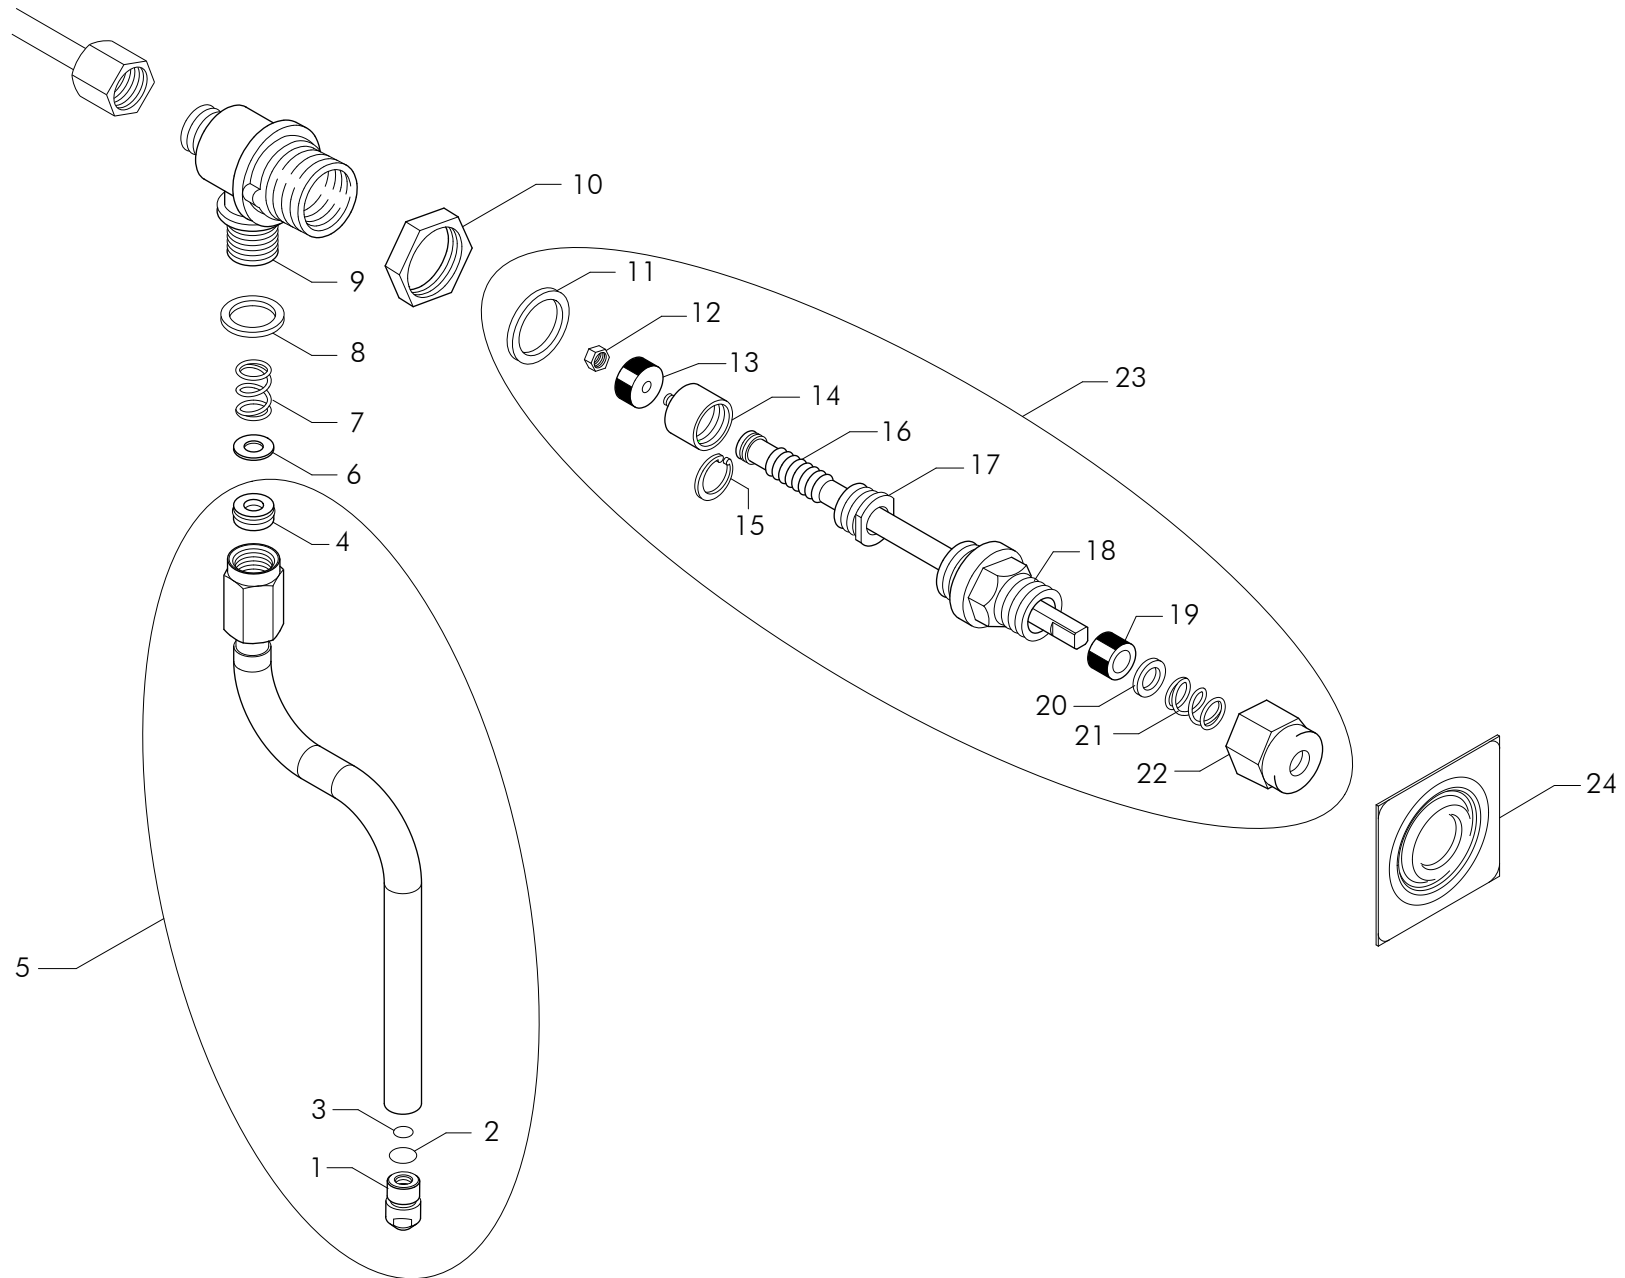

COOL TOUCH

Pos	Code	Denominazione - IT -	Denomination - EN -	Denomination - FR -	Denomination - DE -
1	15491055	SPRUZZATORE LANCIA COOL TOUCH	COOL TOUCH SPRAYER	PULVERISATEUR COOL TOUCH	INNENSPRITZDUSE COOL TOUCH
2	12306001	GUARNIZIONE OR 02037 9.25x1.78 HNBR 70 SH	O RING GASKET 110 9.25X1.78	JOINT OR 110 9.25X1.78	OR DICHTUNG 110 9.25x1.78
3	12305	GUARNIZIONE OR	O RING	JOINT OR	O-RINGDICHT
4	12661001	GUARNIZIONE OR CON LUNETTA VAPORE COOL TOU	OR REST FOR ST.STEEL STEAM PIPE	OR LUNETTE P.RESSORT TUYAU VAP. INOX	HALBE OR-DICHT.F.FEDER DAMPFROHR ED
5	25763166	LANCIA VAPORE INOX COOL TOUCH ?14	STEAM TUBE, STAINLESS STEEL, D.14 COOL	TUYAU COOL TOUCH	KUHL DAMPFROHRSATZ
6	23260018	RONDELLA ELASTICA D-14,2 Sp.1	WASHER D-14,2	RONDELLE D-14,2	SCHEIBE D-14,2
7	10465001	MOLLA De 11,4 Df1,7 AISI 302	STEAM SPRING S.STEEL	RESSORT AISI	DAMPF HAHNFEDEN STAHL
8	12010	GUARNIZIONE TEFLON ACQUA/VAPORE 20x17x2	PIPE GASKET TEFLON 20x17x2	JOINT TUYAU TEFLON EAU/VAP TEFLON	TEFLON-DICHTUNG WASSER/VAP 20x17x2
9	53003	CORPO RUBINETTO	TAP BODY	CORPS DE ROBINET	HAHNKORPER
10	25384	DADO OTTONE M26x1.5	BRASS NUT 26X1.5	ECROU LAITON 26X1.5	MESSING-MUTTER 26X1.5
11	12158	GUARNIZIONE 26x20.5x2	GASKET 26x20.5x2	JOINT 26x20.5x2	DICHTUNG 26x20.5x2
12	23050	DADO OTTONE M3	BRASS NUT M3	ECROU LAITON M3	MESSING-MUTTER M3
13	12203	GUARNIZIONE HNBR 15x4x4	RUBBER GASKET 15x4x4	JOINT EN CAOUTCHOUC 15X4X4	GUMMIDICHTUNG 15x4x4
14	4925616	PISTONCINO RUBINETTO	TAP JUMPER	PISTON ROBINET	HAHNKOLBEN
15	10001	ANELLO ARRESTO D6 INOX	STEEL CIRCLIP	CIRCLIP INOX	STAHLHALTENRING
16	25312	ASTA RUBINETTO CROMATA L139	CHROMED TAP SHAFT	TIGE ROBINET CHROME	HAHNSTANGE CHROM
17	25461	GHIERA RUBINETTO	TAP RING NUT	EMBOUT ROBINET	HAHNZWINGE
18	25678001	RACCORDO RUBINETTO	TAP FITTING	RACCORD ROBINET	HAHNANSCHLUSSTUCK
19	12204	GUARNIZIONE GOMMA RUBINETTO 12.5x7.5x9	TAP RUBBER GASKET 12.5x7.5x9	JOINT CAOUTCHOUC ROB. 12.5X7.5X9	HAHNDICHTUNG 12.5x7.5x9
20	25655	RONDELLA RUBINETTO	TAP WASHER	RONDELLE ROBINET	HAHNSCHEIBE
21	10452	MOLLA RUBINETTO ACQUA/VAPORE N4	WATER/STEAM TAP SPRING N4	RESSORT DE ROBINET EAU-VAPEUR N4	WASSER/DAMPF HAHNFEDER N4
22	25385001	DADO PREMISTOPPA RUBINETTO + RONDELLA	TAP STUFFING NUT	ECROU DE PRESSE-ETOUPE ROBINET	STOPFBUCHSE MUTTER - HAHN
23	4656104R	ASSIEME RUBINETTO ACQUA/VAPORE	WATER/STEAM TAP UNIT BODY	ENSEMBLE ROBINET EAU/VAPEUR	WASSER/DAMPF ROHRSATZ
24	15259005	SOFFIETTO	BELLOWS Q 55X20X7	SOUFFLET	BALG