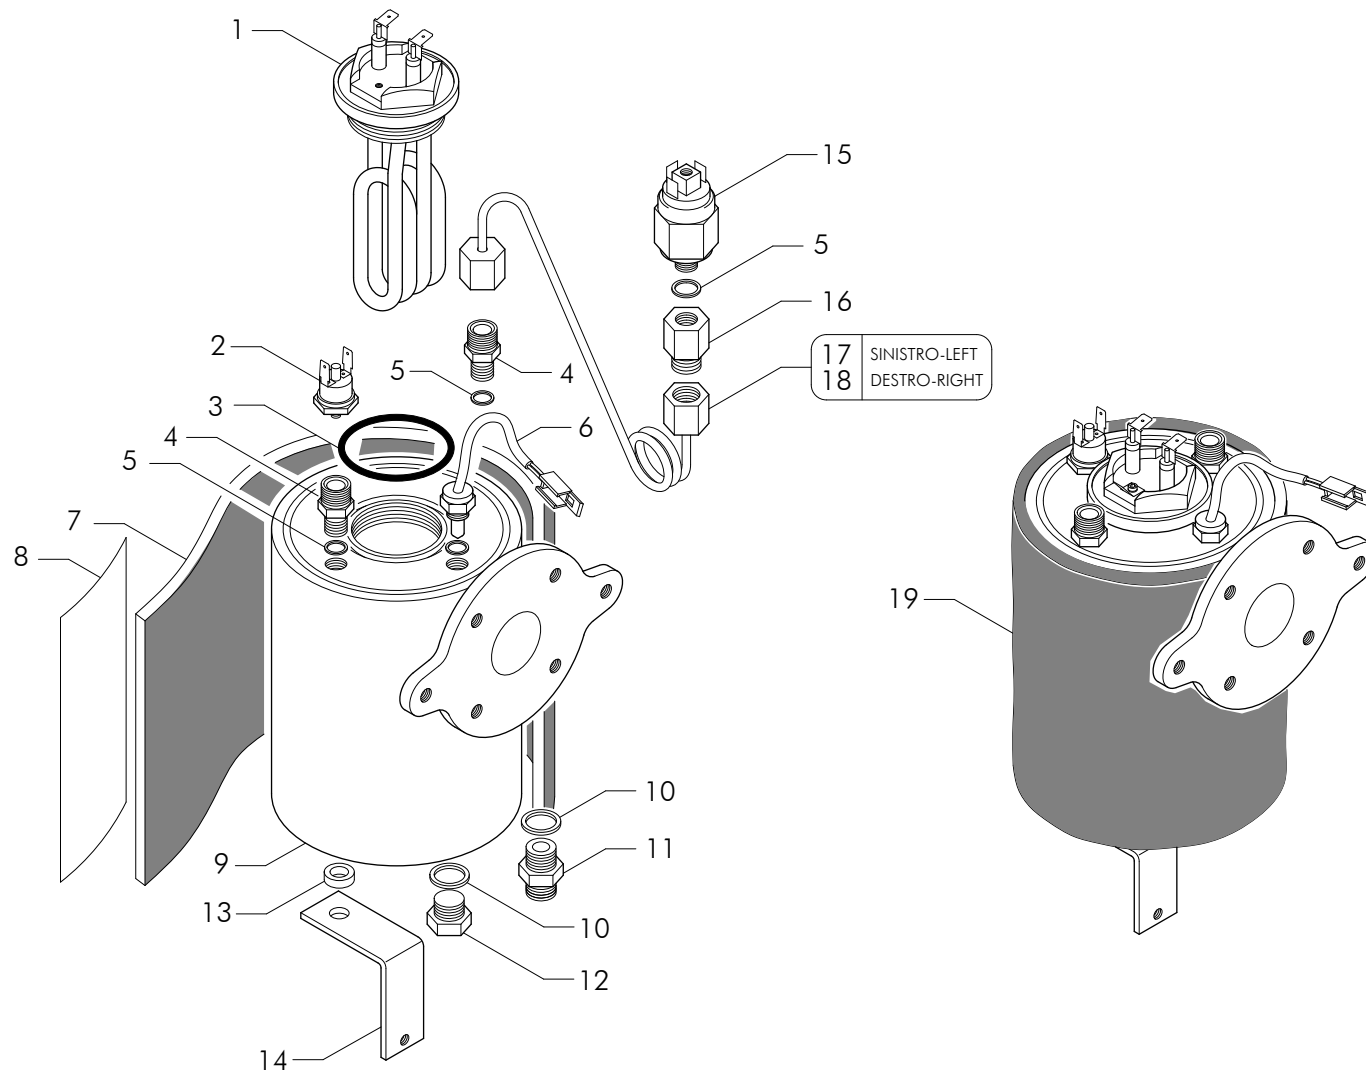

Pos	Code	Denominazione - IT -	Denomination - EN -	Denomination - FR -	Denomination - DE -
1	4617201002	RESISTENZA 1''1/4 230-240V 1000-1090W	HEATING ELEMENT 1''1/4 220V 1000W	RESISTANCE ELEC. 1''1/4 220V 1000W	HEIZKORPER 1''1/4 220V 1000W
2	20304	TERMOSTATO BIMETALLICO 150.C	THERMOSTAT 150.C	THERMOSTAT 150.C	TERMOSTAT 150.C
3	12300040	GUARNIZIONE OR	GASKET OR 4175 VITON	JOINT OR 4175 VITON	OR-DICHTUNG 4175 VITON
4	4625707	RACCORDO 1/8x1/4	CONNECTOR 1/8x1/4	RACCORD 1/8x1/4	ANSCHLUSS 1/8x1/4
5	12151	GUARNIZIONE RAME 1/8 13x10.2x1.5	COPPER GASKET	JOINT CUIVRE	KUPFERDICHTUNG
6	20306006	SONDA NTC CON SENSORE IN VETRO	NTC PROBE WITH GLASS SENSOR	SONDE NTC AVEC CAPTEUR EN VERRE	NTC SONDE
7	15182952	ISOLANTE TERMICO CALDAIA GRUPPI	ISOLATING GROUPS BOILER PLUS4	ISOLANTE CHAUDIERE GROUPE PLUS4	VERSCHLUSS WASCHTRICHTER KESSEL PLUS4
8	15182948	STRISCIA ADESIVA ISOLANTE TERMICO CALDAIA	BOILER ISOLATING SHELL ADHESIVE LABEL	ETIQUETTE ADHESIVE COQUE ISOLANTE	KLEBEETIKETTE VERSCHLUSS WASCHTRICHTER
9	62624003	CALDAIA CAFFE	COFFEE BOILER	CHAUDIERE CAFE	KAFFEEKESSEL PLUS 4
10	12153	GUARNIZIONE RAME 1/4 17x13.3x1.5	GASKET 1/4 17x13.3x1.5 COPPER	JOINT CUIVRE 1/4 17x13.3x1.5	KUPFERDICHTUNG 1/4 17x13.3x1.5
11	4925686	RACCORDO 1/4Mx1/4M	CONNECTOR 1/4Mx1/4M	RACCORD 1/4Mx1/4M	ANSCHLUSS 1/4Mx1/4M
12	4925780	TAPPO MASCHIO OTTONE 1/4	BRASS MALE CAP 1/4	BOUCHON MALE LAITON 1/4	MESSING-STOPFEN 1/4
13	15333001	BOCCOLA ISOLANTE	ISOLATING EAR-RING	BOUCLE ISOLANT	LOKALISIEREN DES OHRINGS
14	78043325	SUPPORTO INFERIORE CALDAIA CAFFE	INFERIOR SUPPORT GROUP BOILER	SUPPORTE INFERIEUR CHAUDIERE	MINDERWERTINGER UNTERSTATZUNGS KESSEL
15	20157	PRESSOSTATO 2BAR	PRESSURE SWITCH 2BAR	PRESSOSTAT 2BAR	TROCHENDRUCKWACHTER 2BAR
16	4625743001	RIDUZIONE 1/4Mx1/8F	REDUCTION 1/4Mx1/8F	REDUCTION 1/4Mx1/8F	REDUKTION 1/4Mx1/8F
17	52000679	TUBO D-4 L.300	TUBE D-4 L.300 PLUS4 GL165	TUYAU D-4 L.300 PLUS4 GL165	ROHR D-4 L.300 PLUS4 GL165
18	52000680	TUBO D-4 L.300	TUBE D-4 L.300 PLUS4 GL166	TUYAU D-4 L.300 PLUS4 GL166	ROHR D-4 L.300 PLUS4 GL166
19	83620039R	KIT CALDAIA GRUPPO	ASSEMBLY GROUP BOILER PLUS4	ENSEMBLE CHAUDIERE GROUPE PLUS4	KESSEL EINHEIT PLUS4 GRUPPE