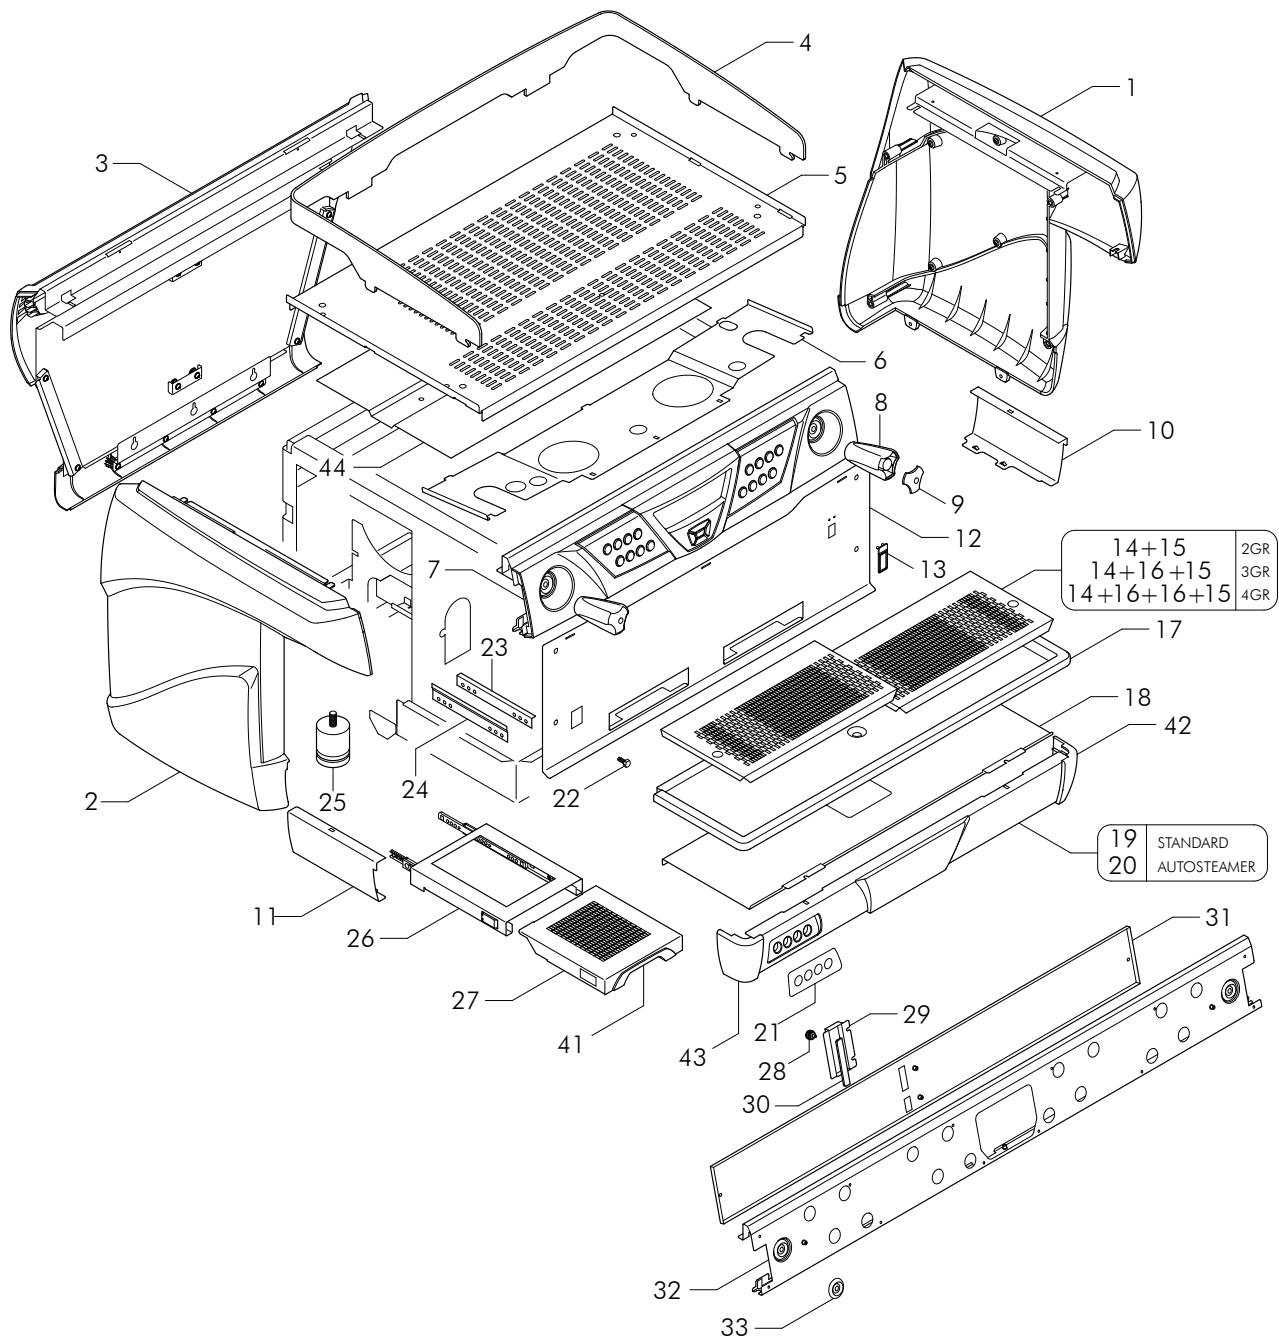

Code	Description	Page	Rev.	Date
	Carrozzeria - Body parts - Carrosserie - Karosserie			
4U-01	Cromo/Carbonio - Chrome/Carbon - Chrome/Carbone - Chrom/Kohlenstoff	2	00	04/2015
4U-02	Nero/Grigio - Black/Gray - Noir/Gris - Schwarz/Grau	5	00	04/2015
4U-03	Nero/Rosso - Black/Red - Noir/Rouge - Schwarz/Rot	8	00	04/2015
4U-04	Bianco/Cromo - White/Chrome - Blanc/Chrome - Weiss/Chrom	11	00	04/2015
4U-11	Pulsantiera - Push buttons - Claviers - Bedienblenden	14	00	04/2015
	Lancia - Tube - Tuyau - Rohr			
4U-21	Vapore - Steam - Vapeur - Dampf	16	01	10/2015
4U-22	Acqua - Water - Eau - Wasser	18	00	04/2015
4U-23	Cool Touch	20	01	10/2015
4U-24	Autosteamer	22	00	04/2015
	Gruppo - Group - Groupe - Gruppe			
4U-31	Ø 53	24	04	10/2019
4U-32	Ø 58	26	04	10/2019
	Caldaia Servizi - Service Boiler - Chaudiere de Services - Kesselleistungen			
4U-41	2GR	28	00	04/2015
4U-42	3GR	30	00	04/2015
4U-43	4GR	32	00	04/2015
4U-51	Caldaia Caffè - Coffee Boiler - Chaudiere de café - Kaffeekocher	34	00	04/2015
	Impianti idraulici - Hydraulic circuits - Circuits hydrauliques - Wasser anlage			
4U-61	2GR	36	02	07/2017
4U-62	3GR	39	02	07/2017
4U-63	4GR	42	02	07/2017
4U-71	Impianti elettrici - Electrical systems - Circuits electriques - Strom anlage	45	01	07/2017
	Motopompa - Motor pump - Motopompe - Motor pump			
4U-81	Incorporata - Built-in - Incorporé - Eingebaute	48	01	07/2017
4U-82	Esterna - External - Extérieur - Aussenansicht	50	01	07/2017