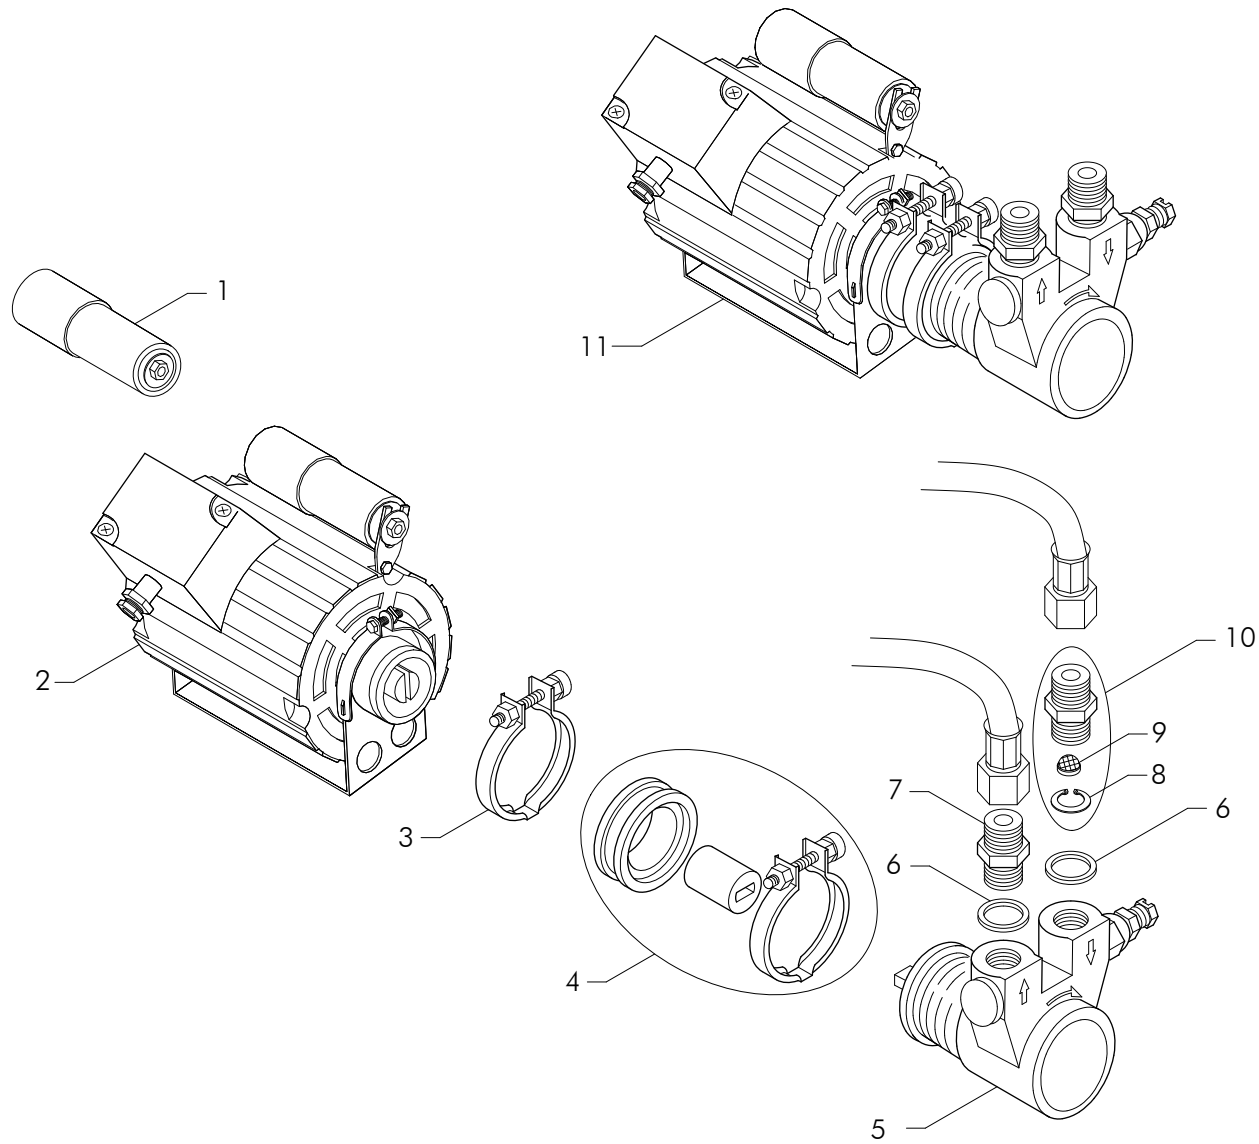

ESTERNA - EXTERNAL - EXTÉRIEUR - AUSSENANSICHT

Pos	Code	Denominazione - IT -	Denomination - EN -	Denomination - FR -	Denomination - DE -
1	19050	CONDENSATORE MOTORE 220V 10mF	MOTOR CAPACITOR 220V 10mF	CONDENSATEUR MOTEUR 220V 10mF	MOTORKONDENSATOR 220V 10mF
1	19064	CONDENSATORE MOTORE 230V 6uF	MOTOR CAPACITOR 230V 6uF	CONDENSATEUR MOTEUR 230V 6uF	KONDENSATOR MOTOR 230V 6uF
2	18302	MOTORE RPM 230/50-60	MOTOR RPM 230/V 50-60Hz	MOTEUR RPM 230/50-60	MOTOR RPM 230/50
2	18307	MOTORE RPM 120V UL	MOTOR RPM 120V UL	MOTEUR RPM 120V UL	MOTOR RPM 120V
2	18308001	MOTORE RPM 240V/50-60Hz 262W	MOTOR RPM 240V/50-60Hz 262W	MOTEUR RMP 240V/50-60Hz 262W	MOTOR RPM 240/50-60Hz 262W
3	26310003	FASCETTA GIUNZIONE MOTORE-POMPA	CLAMP MOTOR-PUMP	BANDE MOTEUR-POMPE	SHELLE MOTOR-PUMPE
4	83260016R	KIT DISACCOPPIAMENTO MOTORE POMPA	KIT DECOUPLING MOTOR-PUMP	ENSEMBLE DECOUPLAGE MOTEUR POMPE	KIT MOTOR-PUMPE KUPPLUNG
5	4626303	POMPA FLUID-O-TECH 204	PUMP FLUYD 204	POMPE 204	PUMPE 204
5	4626303001	POMPA FLUID-O-TECH 104	PUMP FLUYD 104	POMPE 104	PUMPE 104
6	12154	GUARNIZIONE CU 3/8 22x17x1.5	GASKET COPPER 3/8 22x17x1,5	JOINT CUIVRE 3/8 22x17x1.5	KUPFERDICHTUNG 3/8 22x17x1.5
7	4925687	RACCORDO 3/8x3/8	3/8x3/8 FITTING	RACCORD 3/8x3/8	ANSCHLUSS 3/8x3/8
8	10005	ANELLO DI ARRESTO INOX	STAINLESS STEEL STOP RING	ANNEAU DE BUTEE INOX	DRAHTSPRENGRING ROSTFREI
9	10254	FILTRO ACCIAIO 160-200 MESH	STEEL FILTER 160-200 MESH	FILTRE EN ACIER 160-200 MESH	STAHLFILTER 160-200 MESH
10	4956116	RACCORDO 3/8+3/8	CONNECTOR 3/8+3/8 PUMP ASSEMBLY	RACCORD 3/8 + 3/8 ENS. MOTOPOMPE	ANSCHLUSS 3/8 + 3/8 MOTORP. ZUSAMMEN
11	83560035R	KIT MOTOPOMPA 230V	KIT MOTOR-PUMP 230V	ENSEMBLE MOTEUR-POMPE 230V	KIT MOTOR-PUMPE 230V