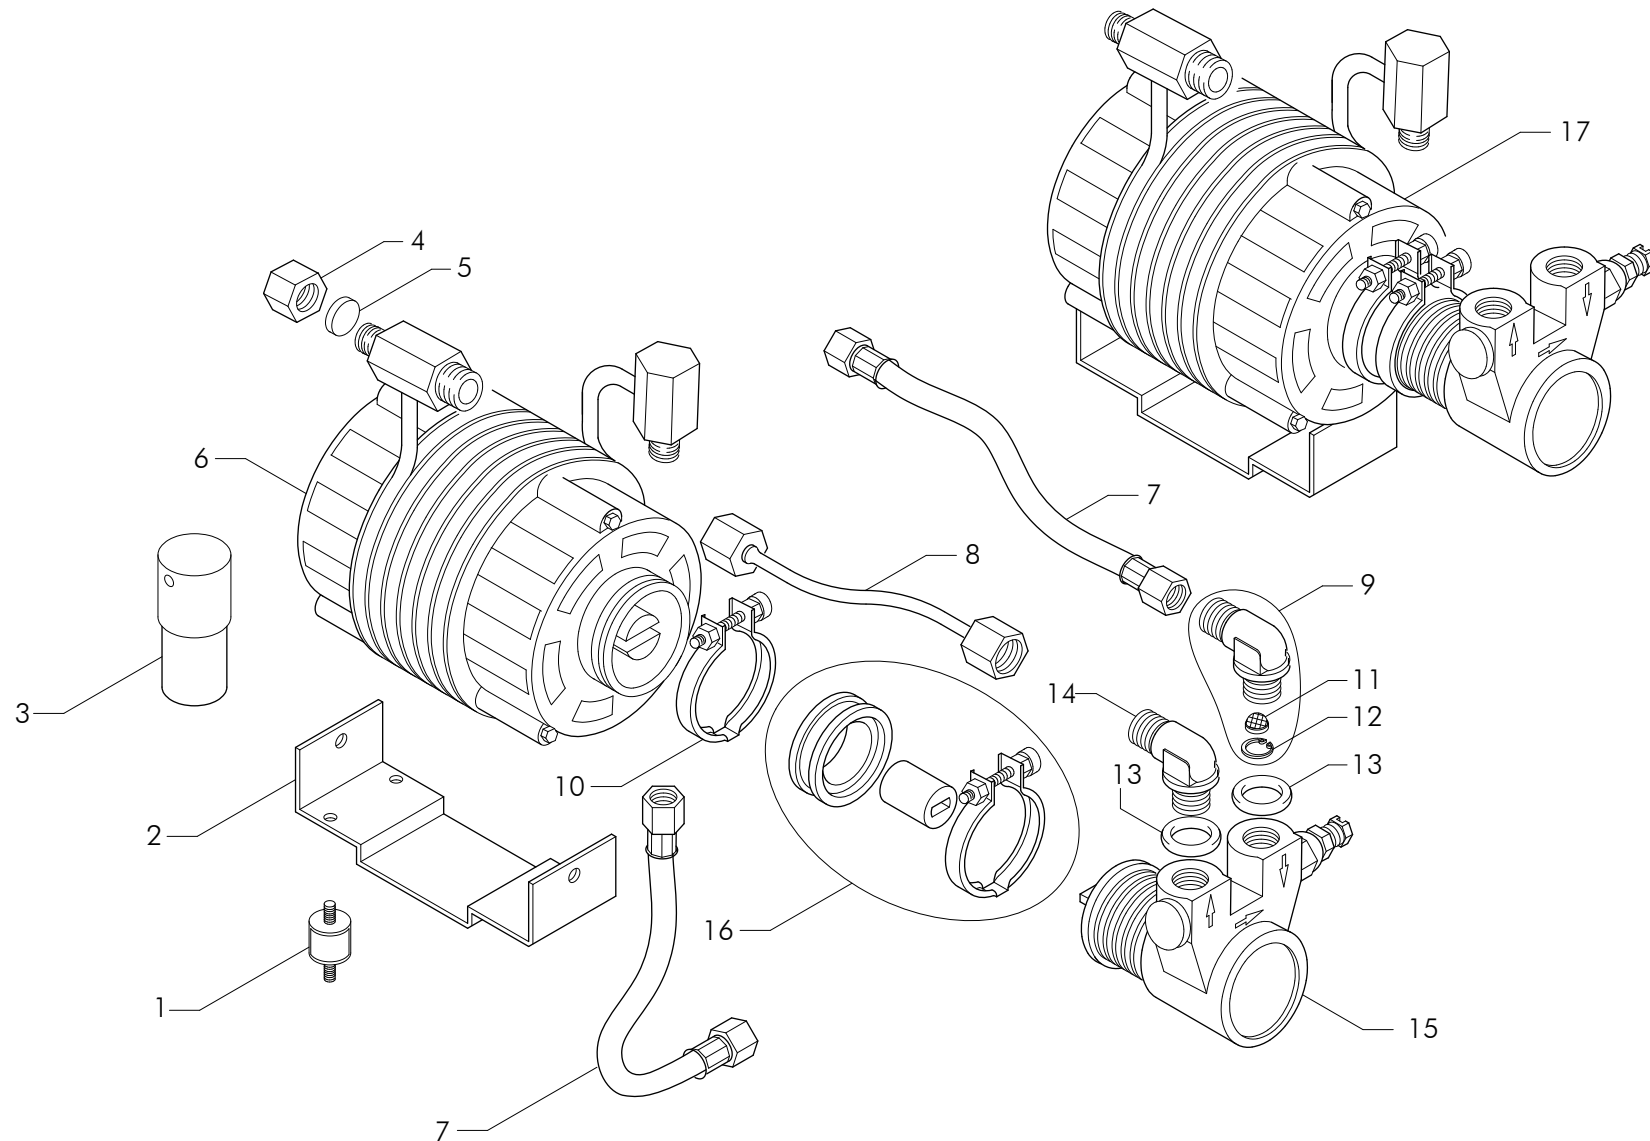

INCORPORATA - BUILT-IN - INCORPORÉ - EINGEBAUTE

Pos	Code	Denominazione - IT -	Denomination - EN -	Denomination - FR -	Denomination - DE -
1	15105	GOMMA AMMORTIZZATORE	RUBBER FOR MOTOR	CAOUTCHOUC POUR MOTEUR	GUMMI x MOTOR
2	78174	SUPPORTO MOTORE	MOTOR SUPPORT	SUPPORT MOTEUR	EINGEBAUTER MOTORHALTER
3	19062001	CONDENSATORE MOTORE 230V 7uF	MOTOR CAPACITOR 230V 7uF	CONDENSATEUR MOTEUR 230V 7uF	KONDENSATOR MOTOR 230V 7uF
4	25782	TAPPO FEMMINA 1/4 GAS	1/4 GAS FEMALE TAP	BOUCHON FEMELLE 1/4 GAZ	INNENANSCHLUSSSTOPSEL 1/4 GAS
5	12007	GUARNIZIONE KLINGERSIL4400	KLINGERSIL4400 SEAL	JOINT KLINGERSIL4400	DICHTUNG KLINGER SIL4400
6	56406	MOTORE RPM 230V 50/60 R.H20	MOTOR RPM 230V 50/60Hz H20	MOTEUR RPM 230V 50/60HZ H20	MOTOR RPM 230V 50/60HZ H20
7	30404002	TUBOFLEX 3/8FF P.GOMMA CON. L-450mm Ni	3/8 FEMALE L45 FLEX PIPE CONICAL HOSE F	TUYAU FLEX 3/8 FF L45 PORTE-TUYAU	SCHLAUCH 3/8 AUFNAHMETUR L45 GUMMI KONI
8	52001674	TUBO D-6 L.105	D-6 105L PIPE DE 25	TUYAU D-6 L.105 DE 25	ROHR D-6 L.105 DE 25
9	56116001	RACCORDO GOMITO 3/8+3/8 MOTOPOMPA ASSIEME	CONNECTOR 3/8+3/8 PUMP ASSEMBLY	RACCORD 3/8 + 3/8 ENS. MOTOPOMPE	ANSCHLUSS 3/8 + 3/8 MOTORP. ZUSAMMEN
10	26310003	FASCETTA GIUNZIONE MOTORE-POMPA	CLAMP MOTOR-PUMP	BANDE MOTEUR-POMPE	SHELLE MOTOR-PUMPE
11	10254	FILTRO ACCIAIO 160-200 MESH	STEEL FILTER 160-200 MESH	FILTRE EN ACIER 160-200 MESH	STAHLFILTER 160-200 MESH
12	10005	ANELLO DI ARRESTO INOX	STAINLESS STEEL STOP RING	ANNEAU DE BUTEE INOX	DRAHTSPRENGRING ROSTFREI
13	12101	GUARNIZIONE RAME 3/8 22x17x3	GASKET COPPER 3/8 22x17x3	JOINT CUIVRE 3/8 22x17x3	KUPFERDICHTUNG 3/8 22x17x3
14	43052	RACCORDO "L" 3/8	CONNECTOR 'L' 3/8	RACCORD 'L' 3/8	ANSCHLUSS 'L' 3/8
15	4626303	POMPA FLUID-O-TECH 204	PUMP FLUYD 204	POMPE 204	PUMPE 204
16	83260016R	KIT DISACCOPIAMENTO MOTORE POMPA	KIT DECOUPLING MOTOR-PUMP	ENSEMBLE DECOUPLAGE MOTEUR POMPE	KIT MOTOR-PUMPE KUPPLUNG
17	83560027R	KIT MOTOPOMPA INC.230V	KIT MOTOR-PUMP 230V	KIT MOTEUR-POMPE 230V	KIT MOTOR-PUMPE 230V