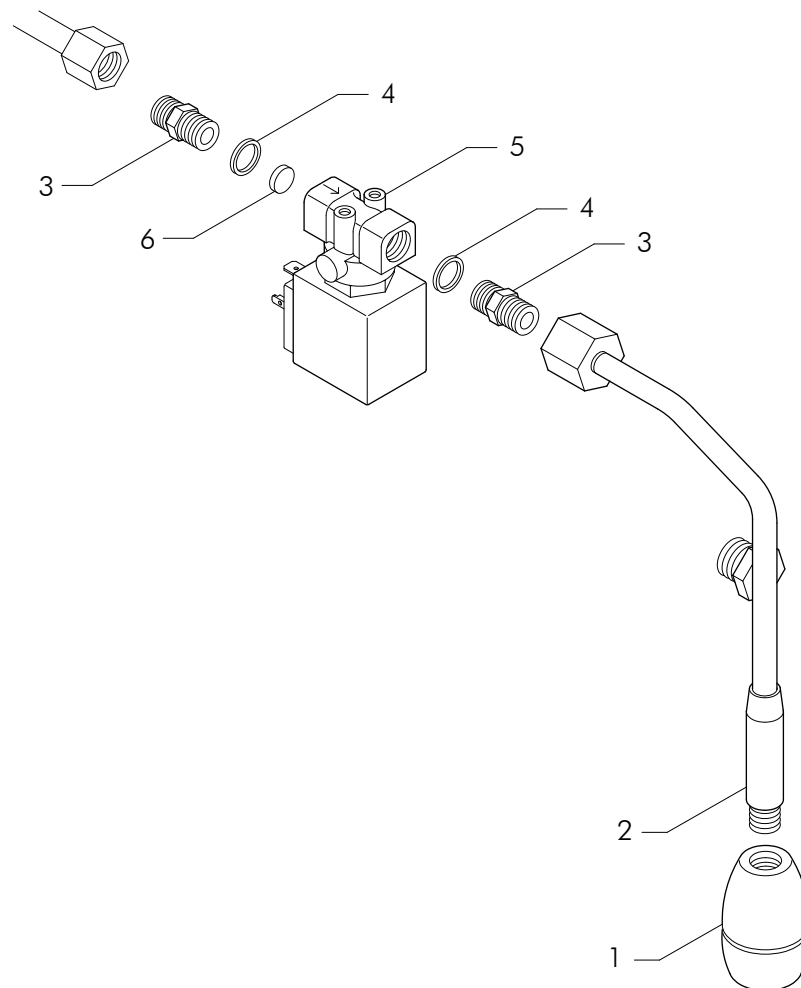

ACQUA - WATER - EAU - WASSER

Pos	Code	Denominazione - IT -	Denomination - EN -	Denomination - FR -	Denomination - DE -
1	25763002	SPRUZZATORE ACQUA INOX FISSO	S.STEEL WATER NOZZLE	ATOMISEUR D' EAU INOX	WASSERDAMPFER
2	52000683	TUBO D-8 L.150	TUBE D-8 L.150	TUYAU D-8 L.150	ROHR D-8 L.150
3	4925686	RACCORDO 1/4Mx1/4M	CONNECTOR 1/4Mx1/4M	RACCORD 1/4Mx1/4M	ANSCHLUSS 1/4Mx1/4M
4	12153	GUARNIZIONE RAME 1/4 17x13.3x1.5	GASKET 1/4 17x13.3x1.5 COPPER	JOINT CUIVRE 1/4 17x13.3x1.5	KUPFERDICHTUNG 1/4 17x13.3x1.5
5	4618161975	ELETTROVALVOLA 2V 1/4 D-4,8 120V CW510L	EL.VALVE 2V 1/4 D-4.8 120V 50HZ ETL4	EL. 2V 1/4 D-4,8 120V 50HZ ETL4	EL. 2V 1/4 D-4,8 120V 50HZ ETL4
5	4618161977	ELETTROVALVOLA 2V 1/4 D-4.8 230V/50	EL.VALVE 2V 1/4 D-4,8 230V/50 CW510L	EL. 2V 1/4 D-4,8 230V/50 CW510L	EL. 2V 1/4 D-4.8 230V/50 CW510L
6	10251002	FILTRO D-11,5 RETE ST. Ps.1	STAINLESS STEEL FILTER - DIAM. 11,5 mm	FILTRE INOX 0 11,5mm	OR DICHTUNG 2031 HNBR 7,66XW1,78