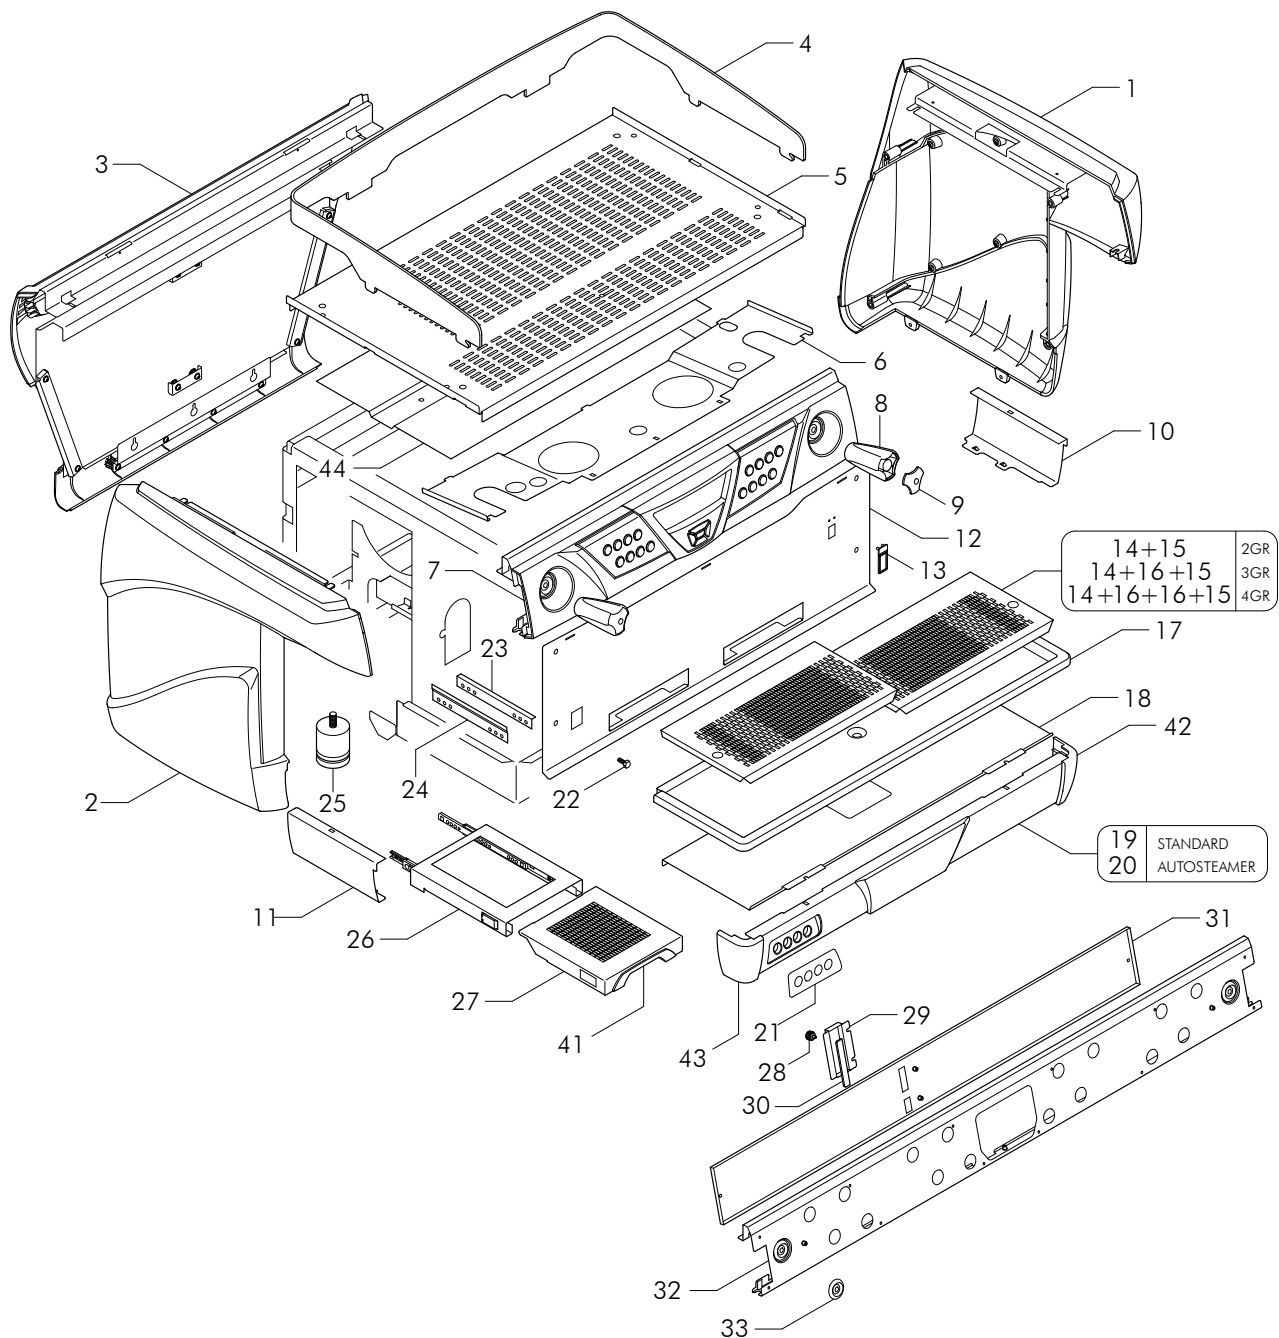

NERO/ROSSO - BLACK/RED - NOIR/ROUGE - SCHWARZ/ROT