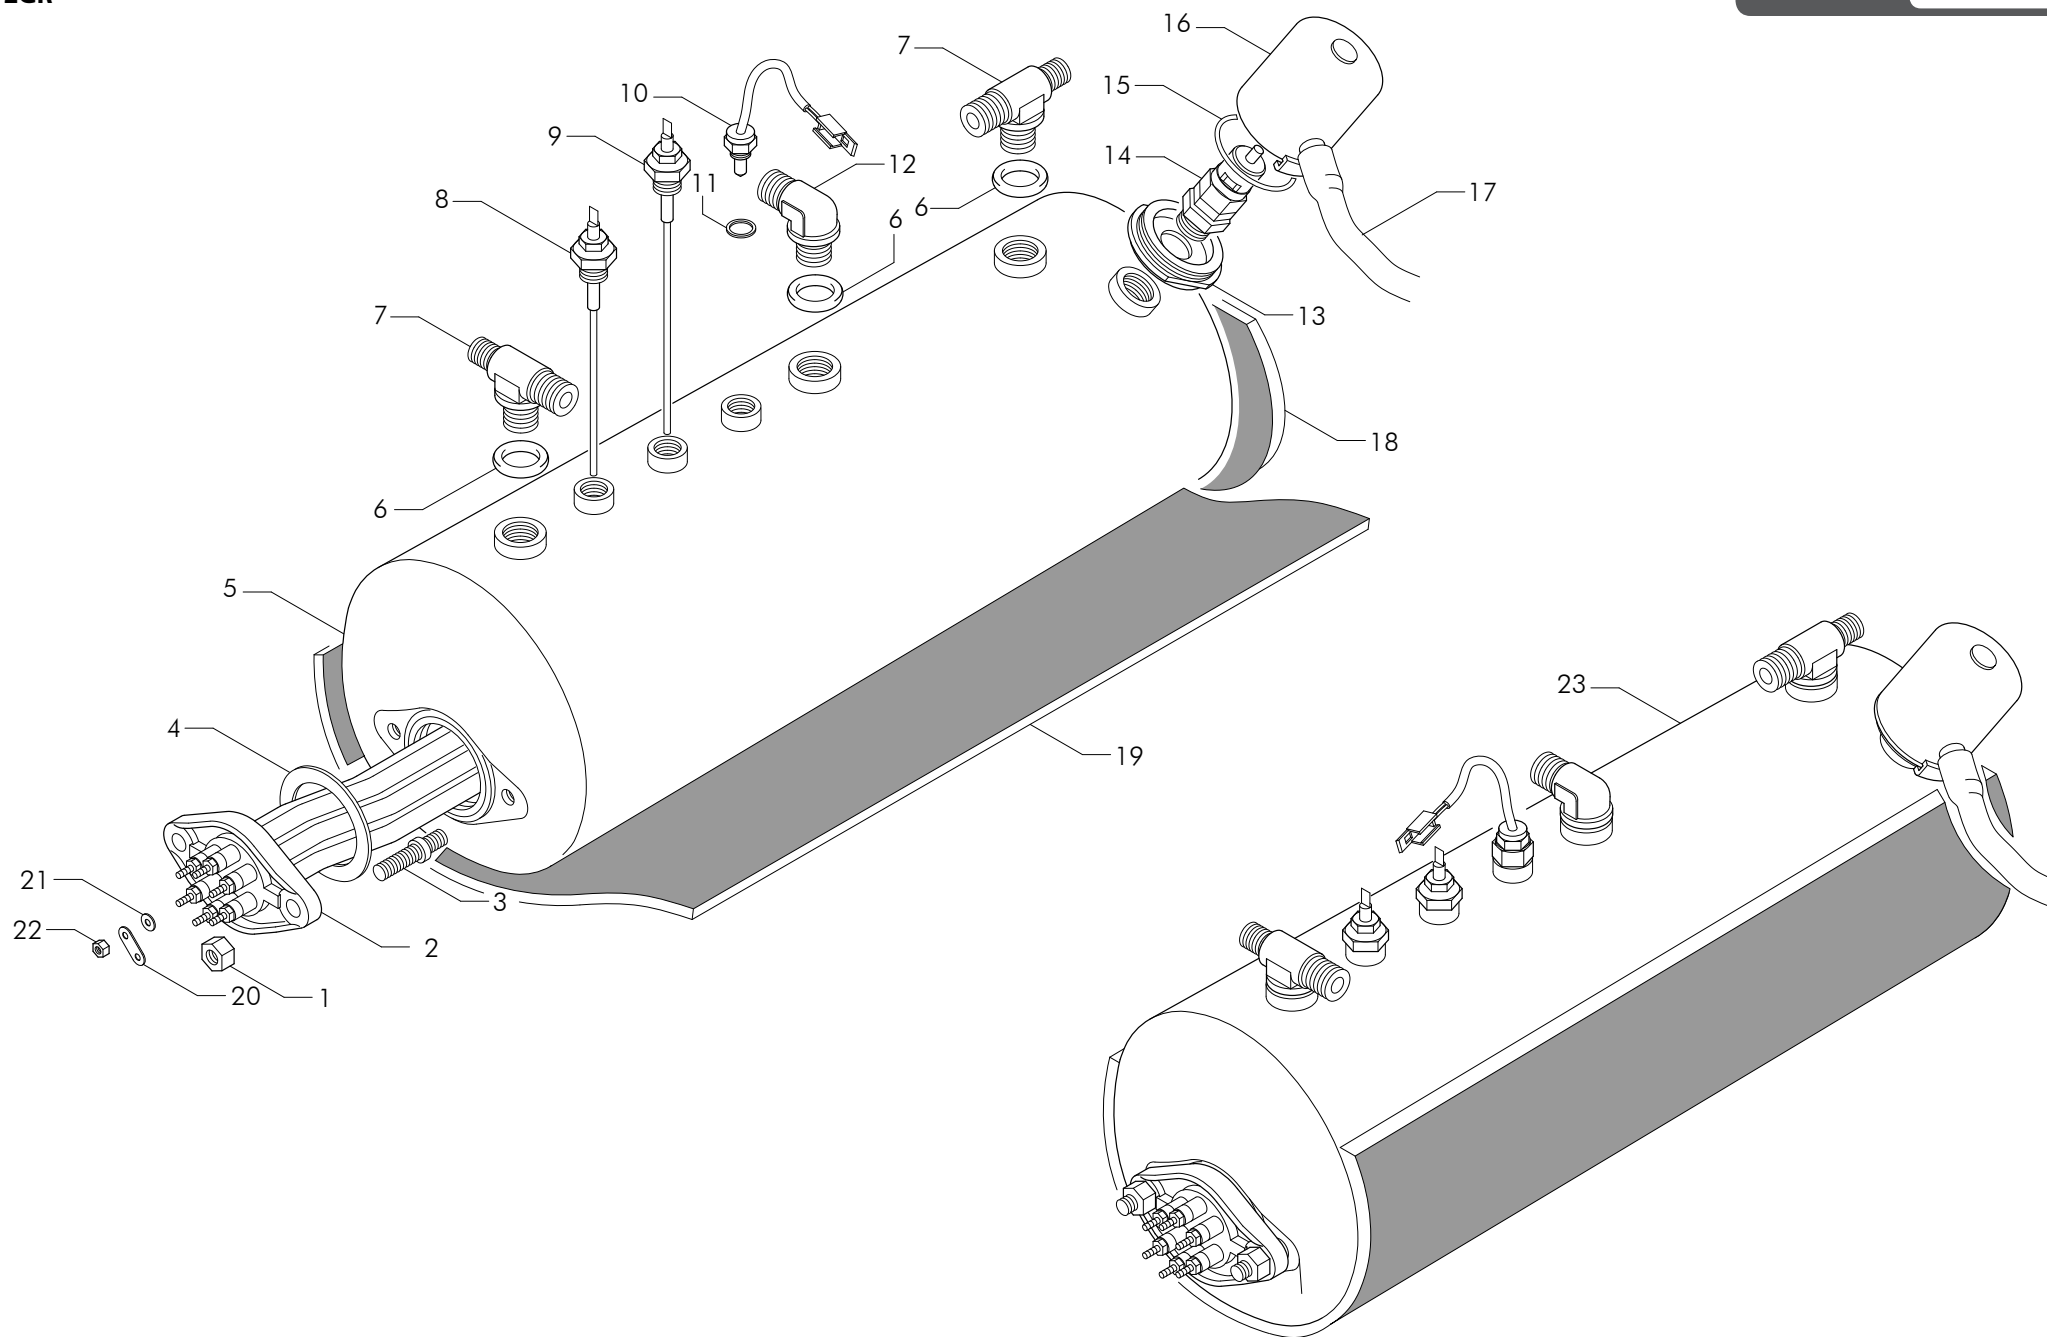

2GR

Pos	Code	Denominazione - IT -	Denomination - EN -	Denomination - FR -	Denomination - DE -
1	23049	DADO OTTONE M8	BRASS NUT M8	ECROU LAITON M8	MESSING-SCHRAUBENMUTTER M8
2	4617058	RESISTENZA 2GR 6P 230/380V 3000W	HEATING EL.2GR 220/380V-3000W 6POLE	RESISTANCE 2GR 220/380V-3000W 6POLE	HEIZKORPER 2GR 220/380V-3000W 6P
3	23132001	PRIGIONIERO INOX M8	M8 STAINLESS STEEL BOTTOM STUD	PRISONNIER INOX M8	STIFTSCHRAUBE EDELSTAHL M8
4	12001	GUARNIZIONE TEFLON 58x43x2	TEFLON GASKET 58x43x2	JOINT TEFLON 58x43x2	TEFLON DICHTUNG 58x23x2
5	62002210	CALDAIA SERVIZI D-158 8 LT	BOILER SERVICES D-158 8 LT	CHAUDIERE SERVICES D-158 8 LT	DAMPFKESSEL D-158 8 LT. PLUS 4
6	12101	GUARNIZIONE RAME 3/8 22x17x3	GASKET COPPER 3/8 22x17x3	JOINT CUIVRE 3/8 22x17x3	KUPFERDICHTUNG 3/8 22x17x3
7	43062	RACCORDO "T" 3/8x3/8x3/8	'T' CONNECTOR 3/8 x 3/8 x 3/8	RACCORD 'T' 3/8 x 3/8 x 3/8	'T' FITTING 3/8x3/8x3/8
8	4820261	SONDA LIVELLO L.100	LEVEL PROBE L.100	JAUGE L.100	PEGELFUHLER L.100
9	4820251	SONDA LIVELLO L.125	LEVEL PROBE L.125	JAUG L.125	PEGELFUHLER L.125
10	20306006	SONDA NTC CON SENSORE IN VETRO	NTC PROBE WITH GLASS SENSOR	SONDE NTC AVEC CAPTEUR EN VERRE	NTC SONDE
11	12151	GUARNIZIONE RAME 1/8 13x10.2x1.5	COPPER GASKET	JOINT CUIVRE	KUPFERDICHTUNG
12	43052	RACCORDO "L" 3/8	CONNECTOR 'L' 3/8	RACCORD 'L' 3/8	ANSCHLUSS 'L' 3/8
13	15006001	FLANGIA VALVOLA SICUREZZA	FLANGE VALVE	JOINT VANNE	FLANSCH VENTIL
14	20352	VALVOLA DI SICUREZZA *CE*	*CE* SAFETY VALVE	SOUPAPE DE SECURITE *CE*	SICHERHEITSVENTIL *CE*
15	12300000	GUARNIZIONE OR	GASKET O RING	JOINT OR	OR DICHTUNG
16	56009980	ASSIEME PROTEZIONE VALVOLE SICUREZZA	UNIT PROTECTION VALVE	ENSEMBLE PROTECTION VANNE	SATZ-SCHUTZGITTER VENTIL
17	15478002	TUBO SILICONE 8x11 L.70cm	SILICONE TUBE 8x11 L.70cm	TUYAU SILICONE 8x11 L.70cm	SILIKONROHR 8x11 L.70cm
18	15182953	ISOLANTE TERMICO FONDELLO CALDAIA	SERVICES BOTTOM BOILER ISOLATING PLUS4	ISOLANTE FOND CHAUDIERE SERVICES PLUS4	VERSCHLUSS WASCHTRICHTER BODEN KESSEL
19	15182954	ISOLANTE TERMICO CALDAIA SERVIZI 8 LT	SERVICES BOILER ISOLATING 8 LT	ISOLANTE CHAUDIERE SERVICES 8 LT	VERSCHLUSS WASCHTRICHTER KESSEL 8 LT
20	10551	PONTICELLO x RESISTENZA A 6 POLI	BRIDGE x 6 POLES HEATING ELEMENT	PONT x RESISTANCE 6 POLES	BRUCKE x 6 POLEN HEIZKORPER
21	23292000	RONDELLA OTTONE RES.6 POLI	BRASS WASHER	RONDELLE LAITON	VERMESSINGTE SCHEIBE
22	23047000	DADO OTTONE RES. 6 POLI	BRASS NUT 6 POLES	ECROU EN LAITON RES 6 POLES	MESSINGMUTTER RES 6 POLIG
23	83620040R	KIT CALDAIA SERVIZI 2GR 3000W P4U-09	ASSEMBLY SERVICES BOILER 2GR P4U-09	ENSEMBLE CHAUDIERE SERVICE 2GR P4U-09	KESSEL SERVICE 2GR P4U-09 GRUPPE