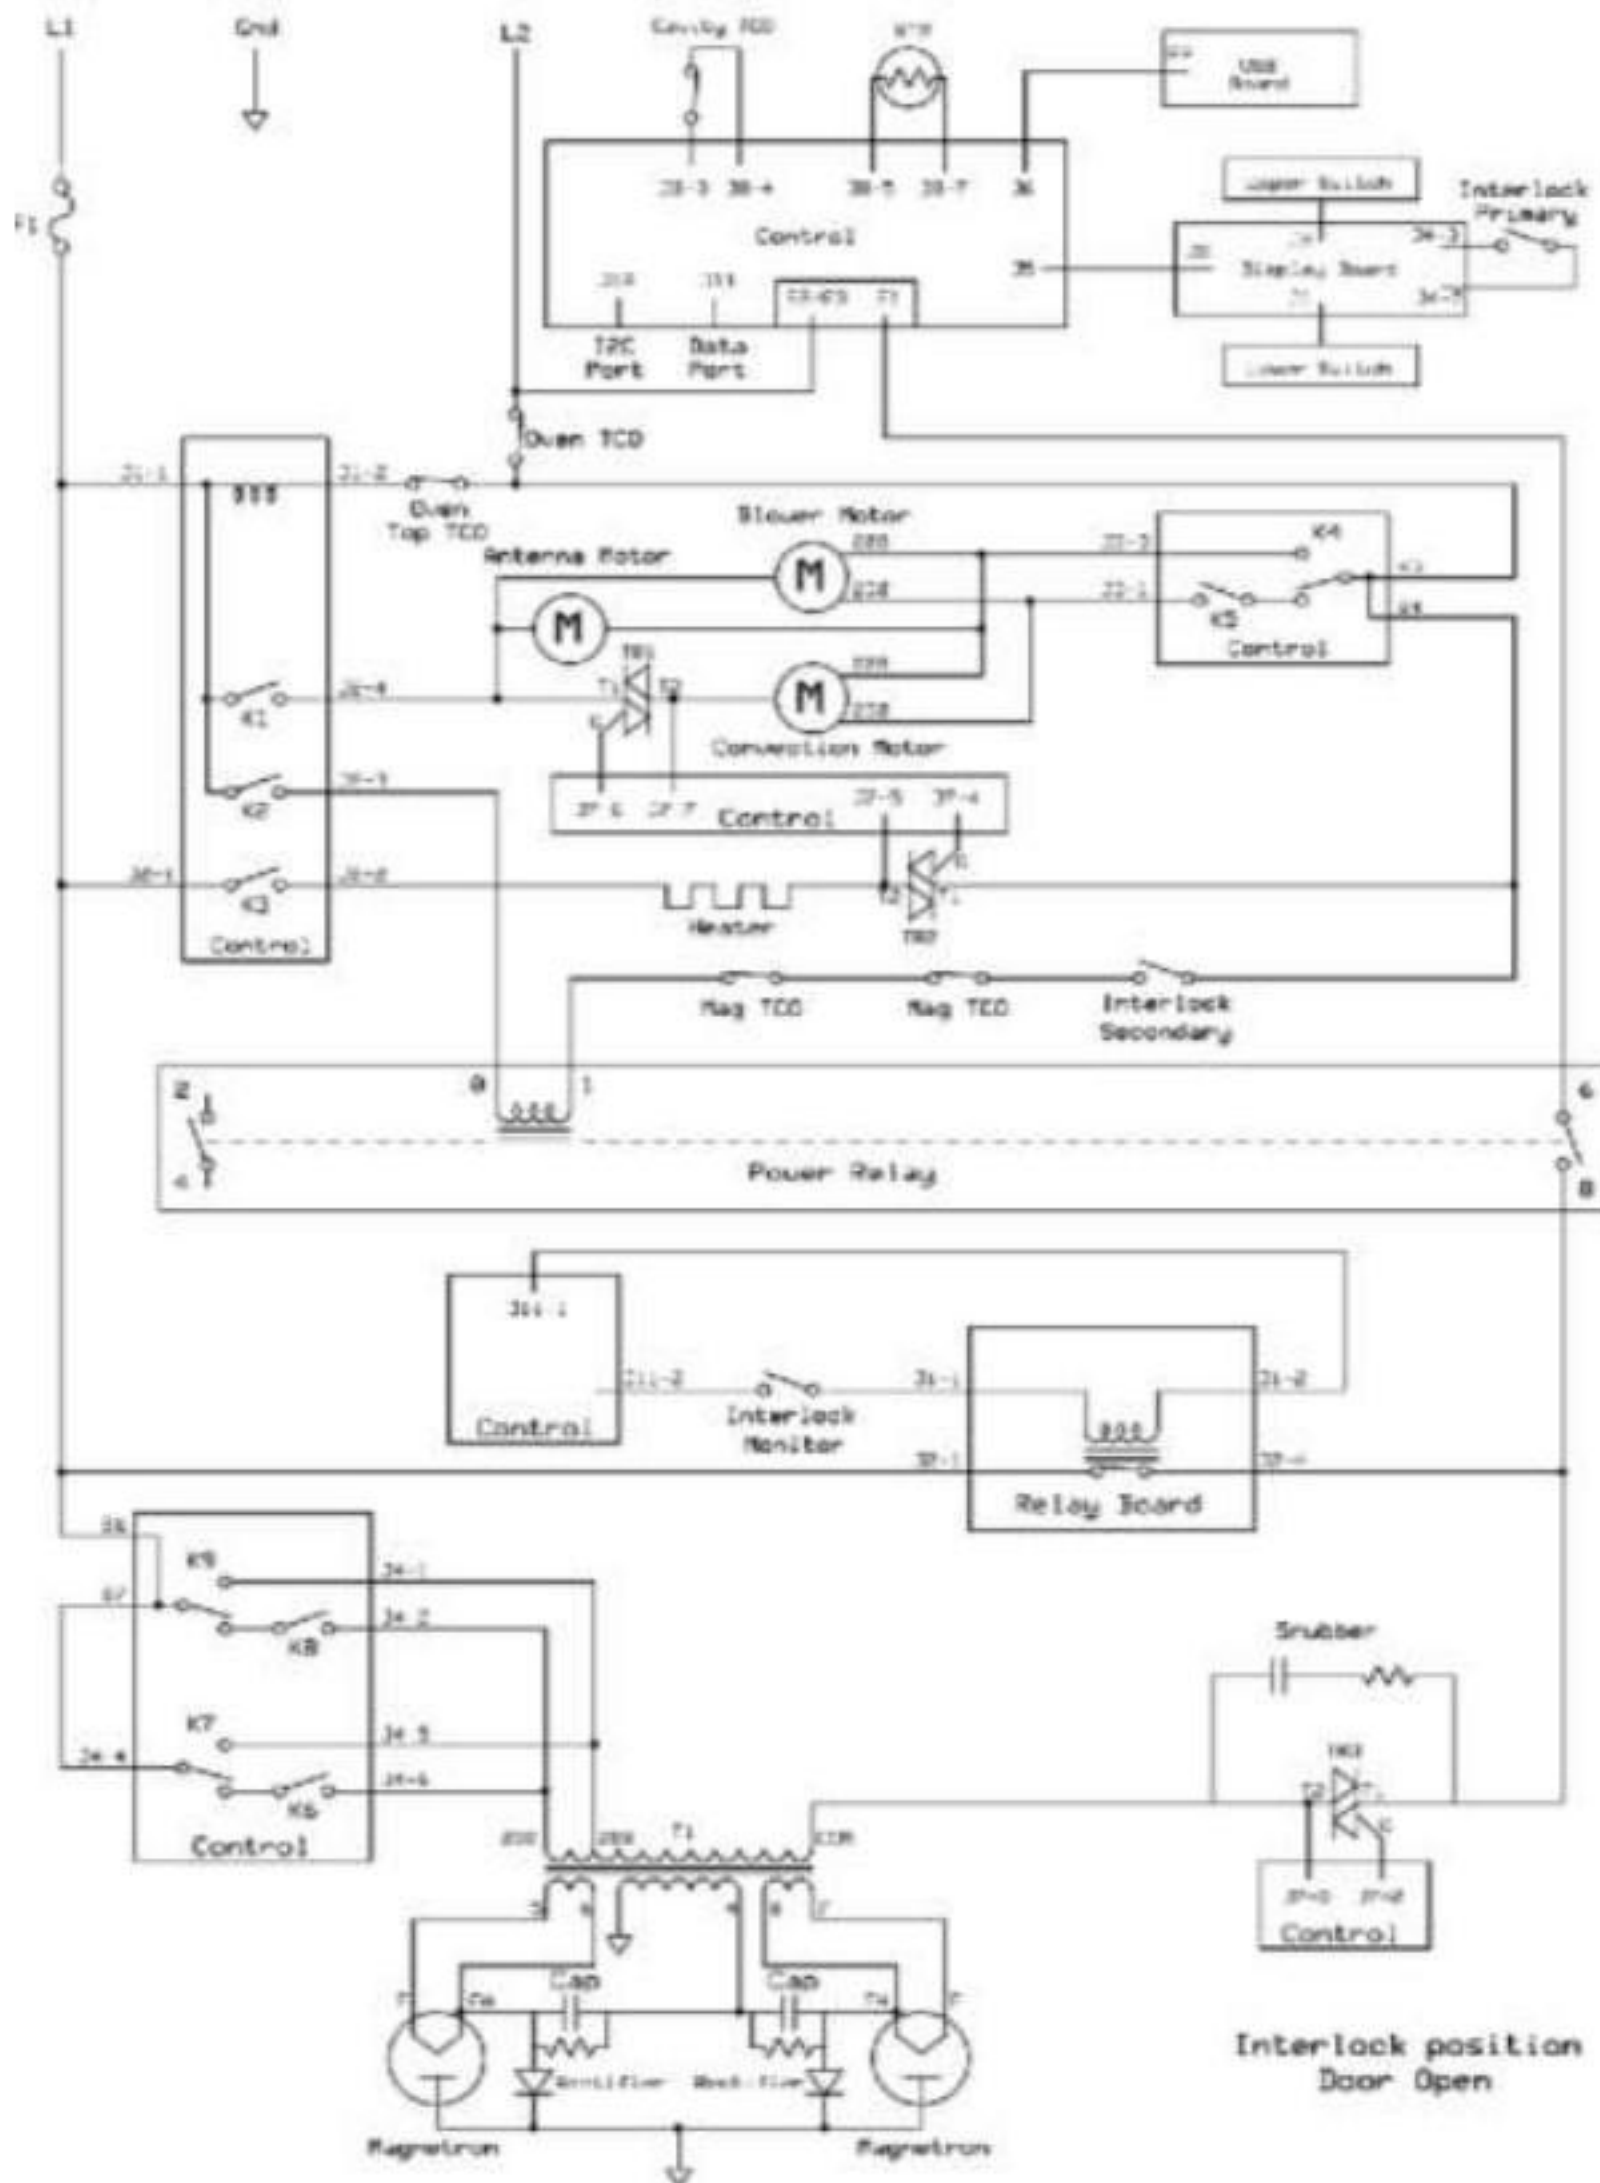

COLOR CODE

RED	RD
PINK	PK
ORANGE	OR
YELLOW	YL
GREEN	GN
BLUE	BU
VIOLET	VT
BLACK	BK
BROWN	BR
GRAY	GY
WHITE	WH

**WIRING
DIAGRAM**

Interlock position Door Open