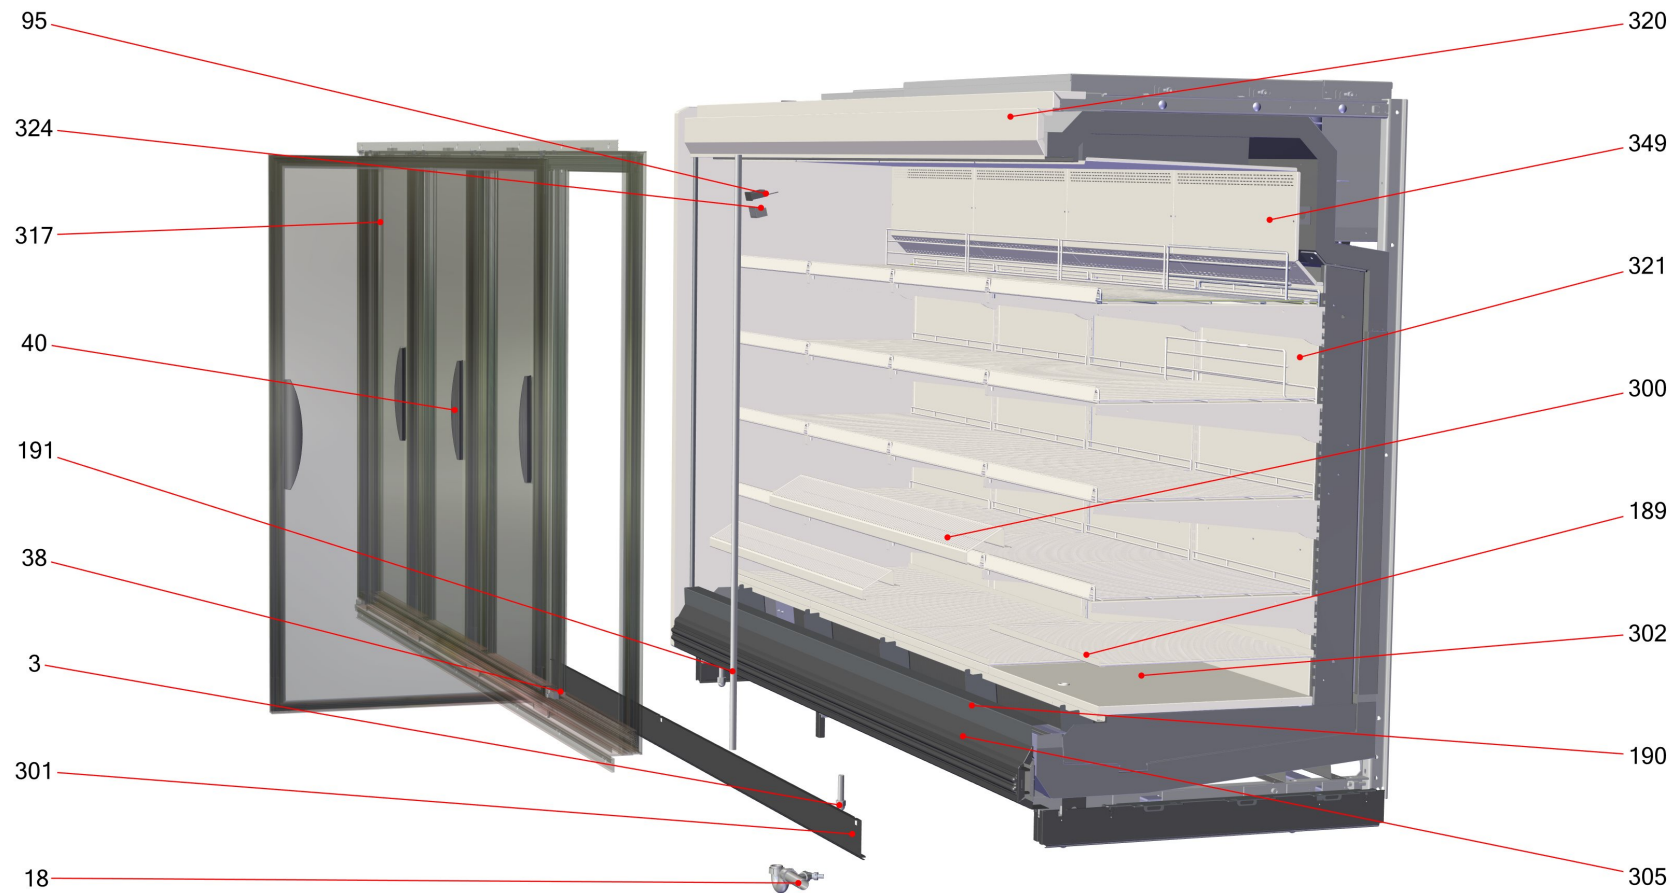

801583

801583

Table of contents

Basic unit VENTO (401385)	3
Refrigeration VENTO (401386)	5
Electrics VENTO (401387)	7
controller unit Vento Freeze (401388)	9
Accessories VENTO (360935)	11

Basic unit VENTO (401385)

Basic unit VENTO (401385)

Item no.	Article no.	Description	Quantity	Unit
3	330009	base mounted 117,5mm	6	ST
18	334603	siphon 6/4xDN40	1	ST
38	355931	hydraulic hinge Cisaplast left	4	ST
40	354196	handle glass door Kinley XL G4 grey7045	4	ST
95	307679	solar thermometer (°F) TF-LCD white	1	ST
189	360737	floor grid Vento Freeze 650 white9010	4	ST
190	380875	plastic trim door kit left Freeze NCS6500	1	ST
191	368754	alu-cover strip Cisa Freeze Multiplexing	1	ST
300	381315	return air grill 650 Vento Frezze G2 white9010	1	ST
301	360563	kickplate set front Freeze 3125 NCS6500	1	ST
302	360724	floor shelf 650 Vento Freeze white9010	4	ST
305	360552	base cover Vento Frezze 3125 NCS6500	1	ST
317	360687	glassdoor Freeze + reedswitch left UB	4	ST
320	360560	canopy steel Vento Frezze 3125 white9010	1	ST
321	369077	backwall Vento Freeze V2 white9010	4	ST
324	323543	holder Solarthermometer Vento Roll-In white9010	1	ST
349	360731	top cover 700 Vento Frezze white 9010	4	ST