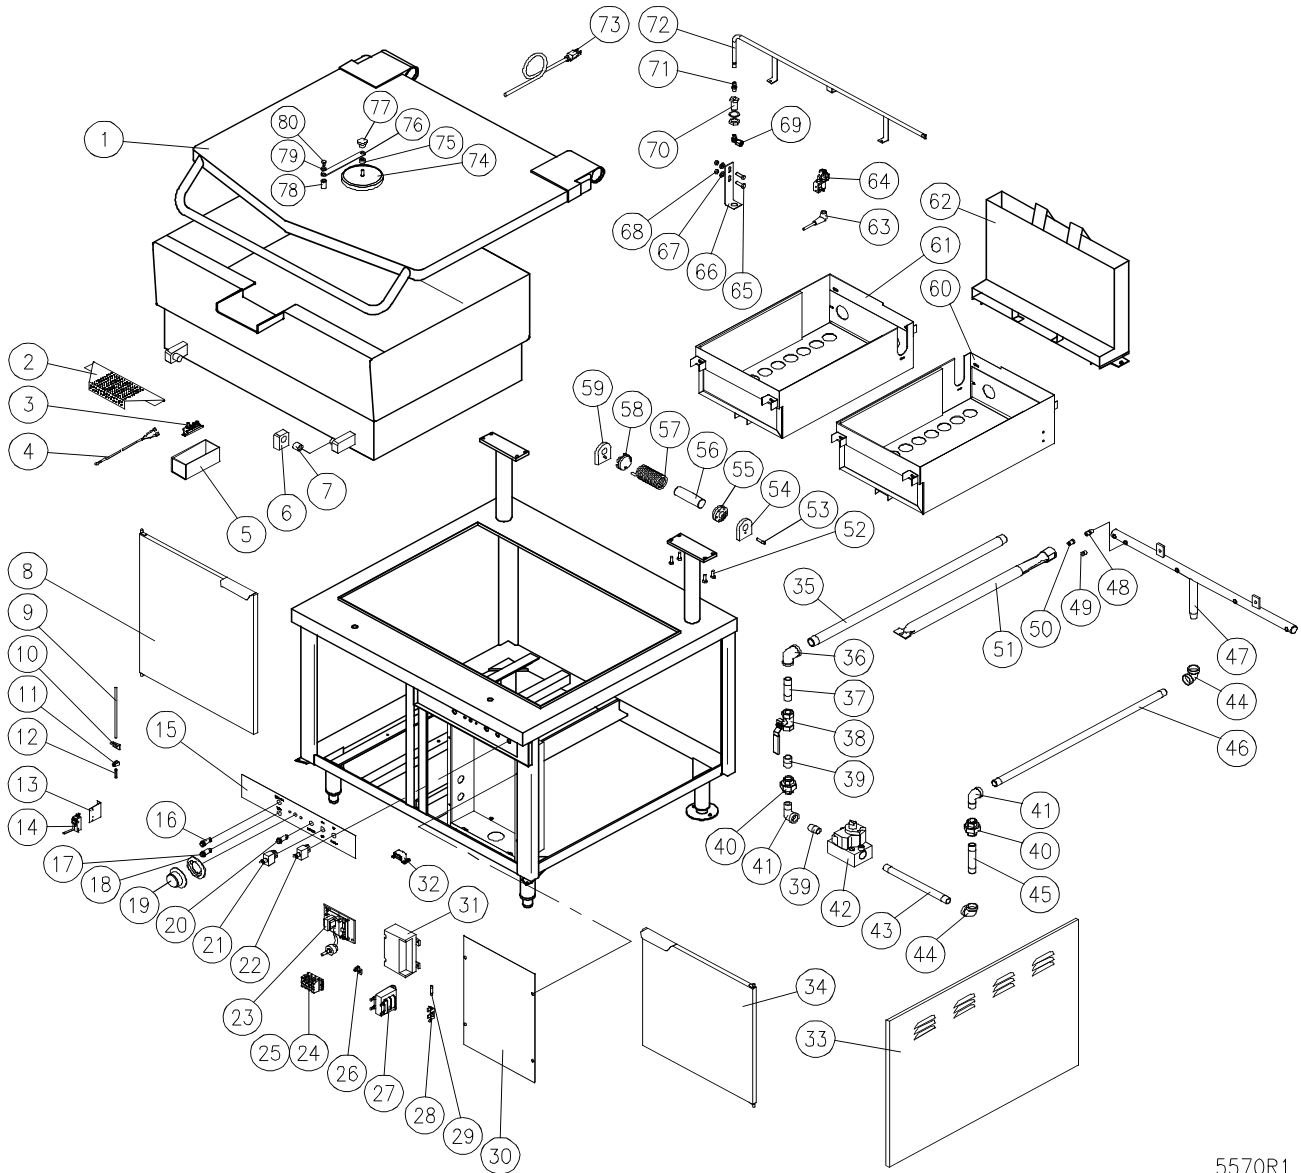

FIGURE 1

5570R1

PARTS LIST, GAS TILTING SKILLET, MODELS ACGMTS-30, ACGMTS-40

<u>ITEM</u>	<u>PART NO.</u>	<u>DESCRIPTION</u>	<u>QUANTITY</u>		
			<u>ACGMTS-30</u>	<u>ACGMTS-40</u>	
1.	7386-2	Cover Assembly	1		
	7387-2	Cover Assembly		1	
2.	9-3303	Pour Lip Strainer	1	1	
3.	9-3021	High Limit Thermostat	1	1	
4.	4344-1	Thermocouple	1	1	
5.	2426-1	High Limit Box	1	1	
6.	3703-1	Base Bracket Assembly	2	2	
7.	3704-1	Bushing	2	2	
8.	3209-1	Left Hand Door Assembly	1		
	3596-1	Left Hand Door Assembly		1	
9.	9-3443-1	Actuator Rod, 1/8 x 18"	1	1	
10.	9-3444	Actuator Rod Guide	1	1	
11.	9-3445	Lock Collar	2	2	
12.	9-3446	Spring	1	1	
13.	3838-1	Micro Switch Bracket	1	1	
14.	4-M603-1	Micro Switch	1	1	
15.	9-3393	Decal	1		
	9-3394	Decal		1	
16.	4-PL04-2	Pilot Light, Ignition - Green, 28V	1	1	
17.	4753-1	Pilot Light, Temperature - Red, 28V	1	1	
18.	4-TB05	Bezel	1	1	
**	19.	4689-1	Dial (C)	1	1
		4352-1	Dial (F)	1	1
**	20.	4-PL06	Pilot Light, Motor - Amber, 125V	1	1

PARTS LIST, GAS TILTING SKILLET, MODELS ACGMTS-30, ACGMTS-40

<u>ITEM</u>	<u>PART NO.</u>	<u>DESCRIPTION</u>	<u>QUANTITY</u>		
			<u>ACGMTS-30</u>	<u>ACGMTS-40</u>	
	20.	4-PL06-1	Pilot Light, Motor - Amber, 250V	1	1
	21.	9110-1	Power Switch	1	1
	22.	9111-1	Up/Down Switch	1	1
**	23.	5555-1	Temperature Control c/w Potentiometer, 120V	1	1
		5555-2	Temperature Control c/w Potentiometer, 240V	1	1
*		9109-2	Rotary Shaft Seal	1	1
	24.	4-22TB	Terminal Block Section	2	2
	25.	4-22ES	End Section	1	1
	26.	4-35EU	Ground Lug	1	1
	27.	9123-1	Transformer, 125/230-24V, 50VA	1	1
	28.	9068-1	Fuse Holder	1	1
	29.	9092-1	Fuse, 1 Amp., 250V	1	1
	30.	3684-1	Box Cover	1	1
	31.	9-3381	Ignition Module	1	1
	32.	5-MC02	Magnetic Catch	1	1
	33.	3201-1	Side Panel	2	2
	34.	2573-1	Right Hand Door Assembly	1	
		2573-2	Right Hand Door Assembly		1
	35.	9010-300	Pipe, 3/4 x 30"	1	1
	36.	9014-1	Reducing Elbow, 3/4 x 1/2"	1	1
	37.	9009-030	Nipple, 1/2 x 3"	1	1
	38.	9-2007	Ball Valve, 1/2"	1	1
	39.	9009-000	Close Nipple, 1/2"	2	2
	40.	9015-3	Union, 1/2"	1	1