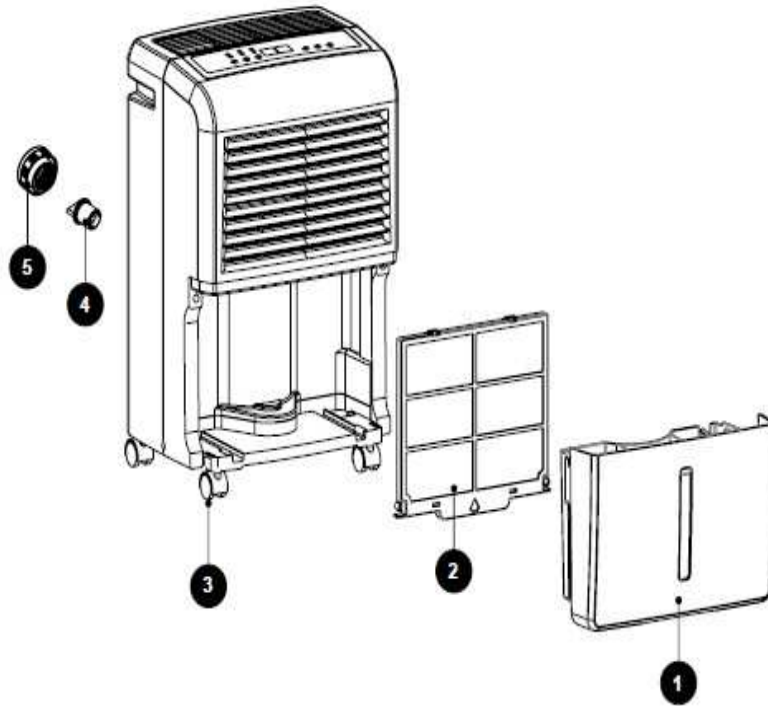

RDH60EB & RDH70EB

60 pint and 70 pint Dehumidifier

Parts list and Exploded View

Model Number	Model Description	partNumber	description	weight	Length	Width	Height	Loc	Parts Photo
RDH60EB & RDH70EB	60 pint and 70 pint Dehumidifier	D5401-530-A-A5	Drain Bucket	2.31	14.96	6.3	10.51	1	
		D7301-350-A-A5	Air Filter	0.18	12.05	10.55	0.51	2	
		D7402-100	Turning Wheel	0.08	1.77	1.38	1.38	3	
		D7324-030	Soft Cap	0.02	1.3	0.94	0.94	4	
		D7306-110-H-A5	Plug	0.02	1.61	1.61	1.26	5	