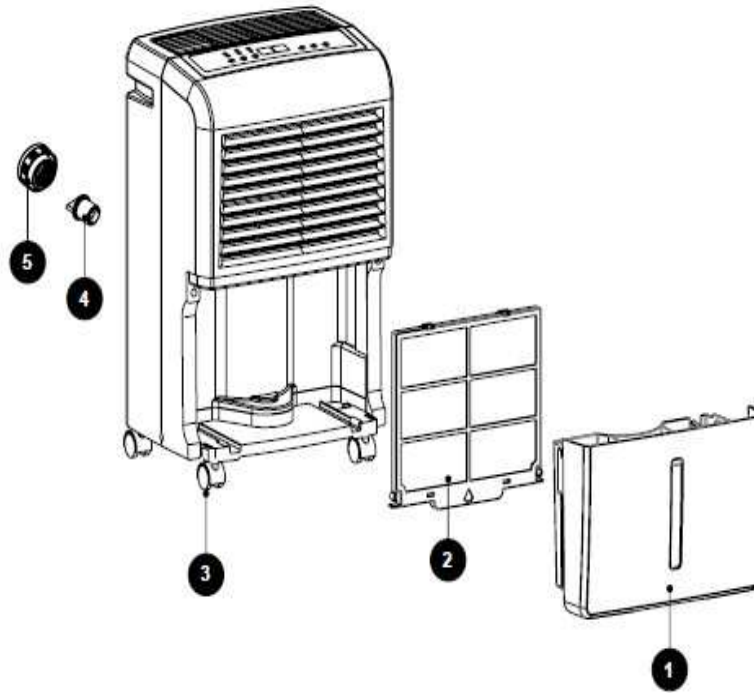

RDH30EB & RDH45EB

30 pint and 45 pint Dehumidifier Parts list and Exploded View

Model Number	Model Description	partnumber	description	weight	Length	Width	Height	Loc	Parts Photo
RDH30EB & RDH45EB	30 pint and 45 pint Dehumidifier	D5401-510-A-A5	Drain Bucket	2.07	13.39	6.1	9.65	1	
		D7301-330-A-A5	Air Filter	0.13	10.04	9.65	0.51	2	
		D7402-100	Turning Wheel	0.08	1.77	1.38	1.38	3	
		D7324-030	Soft Cap	0.02	1.3	0.94	0.94	4	
		D7306-110-H-A5	Plug	0.02	1.61	1.61	1.26	5	